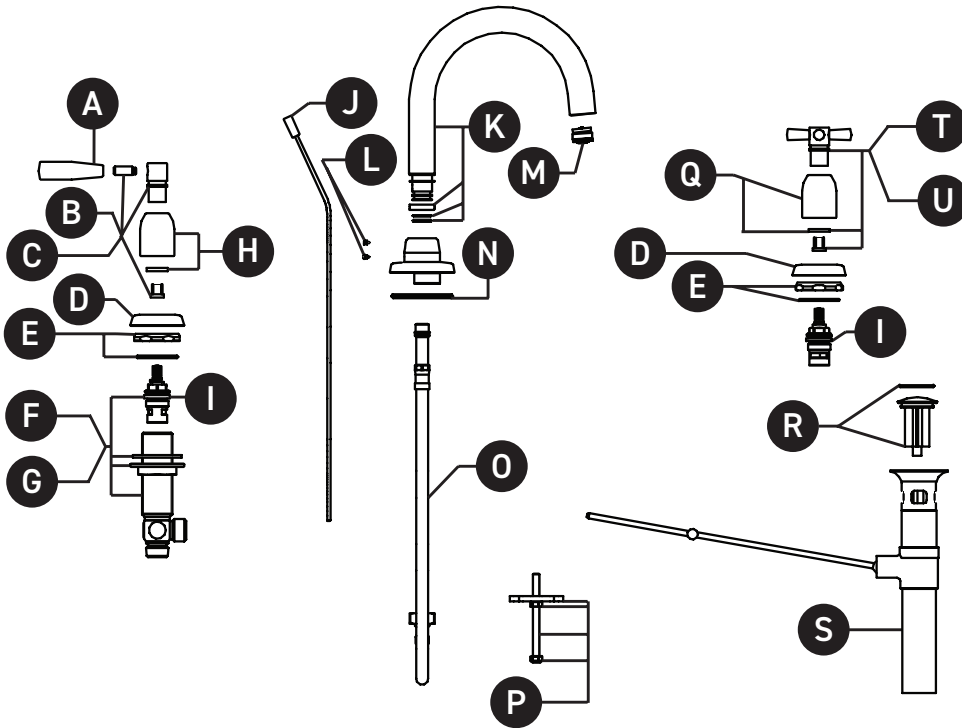

ORDER BY PART NUMBER

ILLUSTRATED PARTS

U.3955L U.3956X

Holborn 3-Hole Tubular C-Spout
Widespread Bathroom Faucet

ID	Kit Number	Finish
A*	9.26860	See below
B*	9.01024H	See below
C*	9.01025C	See below
D*	9.18056	See below
E	9.14053	N/A
F	9.30195	N/A
G	9.30196	N/A
H*	9.12056	See below
I	9.13196	N/A
J*	9.01023	See below
K*	9.201880	See below
L	9.24315	N/A
M	9.25955	N/A
N*	9.18952	See below
O	9.28400	N/A
P	9.26400	N/A
Q*	9.12056	See below
R*	9.26709	See below
S*	9.26705	See below
T*	9.01140	See below
U*	9.01141	See below

ILLUSTRATIONS DES PIÈCES

U.3955L U.3956X

Robinet de lavabo 8" avec bec en C
Holborn™

ID	Référence du kit	Finition
A*	9.26860	Voir ci-dessous
B*	9.01024H	Voir ci-dessous
C*	9.01025C	Voir ci-dessous
D*	9.18056	Voir ci-dessous
E	9.14053	N/A
F	9.30195	N/A
G	9.30196	N/A
H*	9.12056	Voir ci-dessous
I	9.13196	N/A
J*	9.01023	Voir ci-dessous
K*	9.201880	Voir ci-dessous
L	9.24315	N/A
M	9.25955	N/A
N*	9.18952	Voir ci-dessous
O	9.28400	N/A
P	9.26400	N/A
Q*	9.12056	Voir ci-dessous
R*	9.26709	Voir ci-dessous
S*	9.26705	Voir ci-dessous
T*	9.01140	Voir ci-dessous
U*	9.01141	Voir ci-dessous

PIEZAS ILUSTRADAS

U.3955L U.3956X

Grifo de baño extendido Holborn con
caño en C tubular de 3 orificios

ID	Referencia del kit	Acabado
A*	9.26860	Ver más abajo
B*	9.01024H	Ver más abajo
C*	9.01025C	Ver más abajo
D*	9.18056	Ver más abajo
E	9.14053	N/A
F	9.30195	N/A
G	9.30196	N/A
H*	9.12056	Ver más abajo
I	9.13196	N/A
J*	9.01023	Ver más abajo
K*	9.201880	Ver más abajo
L	9.24315	N/A
M	9.25955	N/A
N*	9.18952	Ver más abajo
O	9.28400	N/A
P	9.26400	N/A
Q*	9.12056	Ver más abajo
R*	9.26709	Ver más abajo
S*	9.26705	Ver más abajo
T*	9.01140	Ver más abajo
U*	9.01141	Ver más abajo