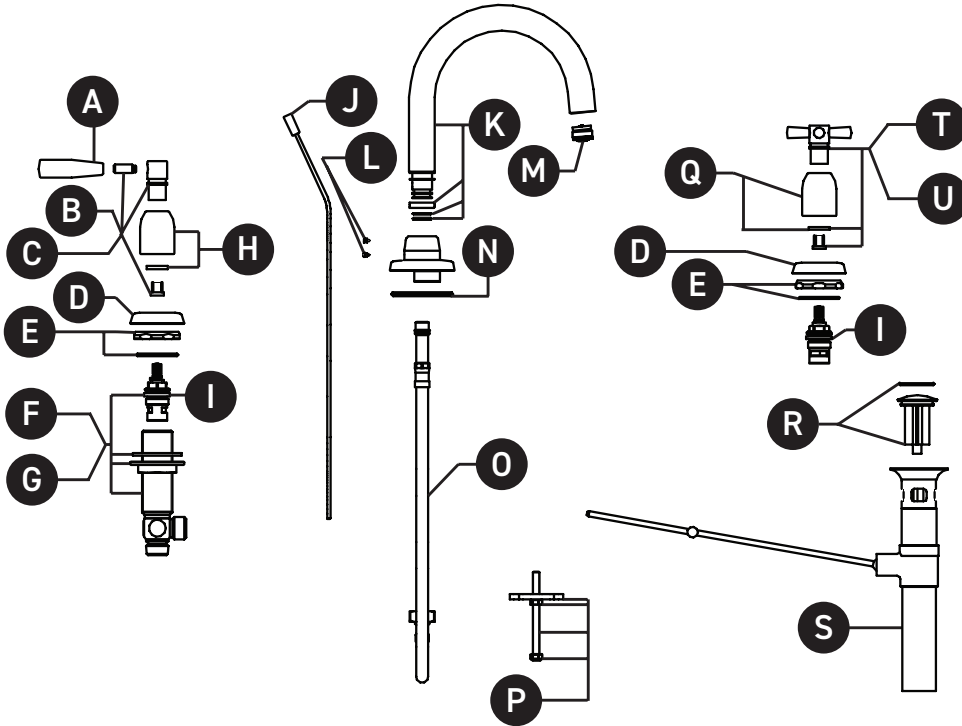

ORDER BY PART NUMBER

ILLUSTRATED PARTS

U.3955L U.3956X

Holborn 3-Hole Tubular C-Spout
Widespread Bathroom Faucet

ID	Kit Number	Finish
A*	9.26860	See below
B*	9.01024H	See below
C*	9.01025C	See below
D*	9.18056	See below
E	9.14053	N/A
F	9.30195	N/A
G	9.30196	N/A
H*	9.12056	See below
I	9.13196	N/A
J*	9.01023	See below
K*	9.201880	See below
L	9.24315	N/A
M	9.25955	N/A
N*	9.18952	See below
O	9.28400	N/A
P	9.26400	N/A
Q*	9.12056	See below
R*	9.26709	See below
S*	9.26705	See below
T*	9.01140	See below
U*	9.01141	See below

ILLUSTRATIONS DES PIÈCES

U.3955L U.3956X

Robinet de lavabo 8" avec bec en C
Holborn™

ID	Référence du kit	Finition
A*	9.26860	Voir ci-dessous
B*	9.01024H	Voir ci-dessous
C*	9.01025C	Voir ci-dessous
D*	9.18056	Voir ci-dessous
E	9.14053	N/A
F	9.30195	N/A
G	9.30196	N/A
H*	9.12056	Voir ci-dessous
I	9.13196	N/A
J*	9.01023	Voir ci-dessous
K*	9.201880	Voir ci-dessous
L	9.24315	N/A
M	9.25955	N/A
N*	9.18952	Voir ci-dessous
O	9.28400	N/A
P	9.26400	N/A
Q*	9.12056	Voir ci-dessous
R*	9.26709	Voir ci-dessous
S*	9.26705	Voir ci-dessous
T*	9.01140	Voir ci-dessous
U*	9.01141	Voir ci-dessous

PIEZAS ILUSTRADAS

U.3955L U.3956X

Grifo de baño extendido Holborn con
caño en C tubular de 3 orificios

ID	Referencia del kit	Acabado
A*	9.26860	Ver más abajo
B*	9.01024H	Ver más abajo
C*	9.01025C	Ver más abajo
D*	9.18056	Ver más abajo
E	9.14053	N/A
F	9.30195	N/A
G	9.30196	N/A
H*	9.12056	Ver más abajo
I	9.13196	N/A
J*	9.01023	Ver más abajo
K*	9.201880	Ver más abajo
L	9.24315	N/A
M	9.25955	N/A
N*	9.18952	Ver más abajo
O	9.28400	N/A
P	9.26400	N/A
Q*	9.12056	Ver más abajo
R*	9.26709	Ver más abajo
S*	9.26705	Ver más abajo
T*	9.01140	Ver más abajo
U*	9.01141	Ver más abajo