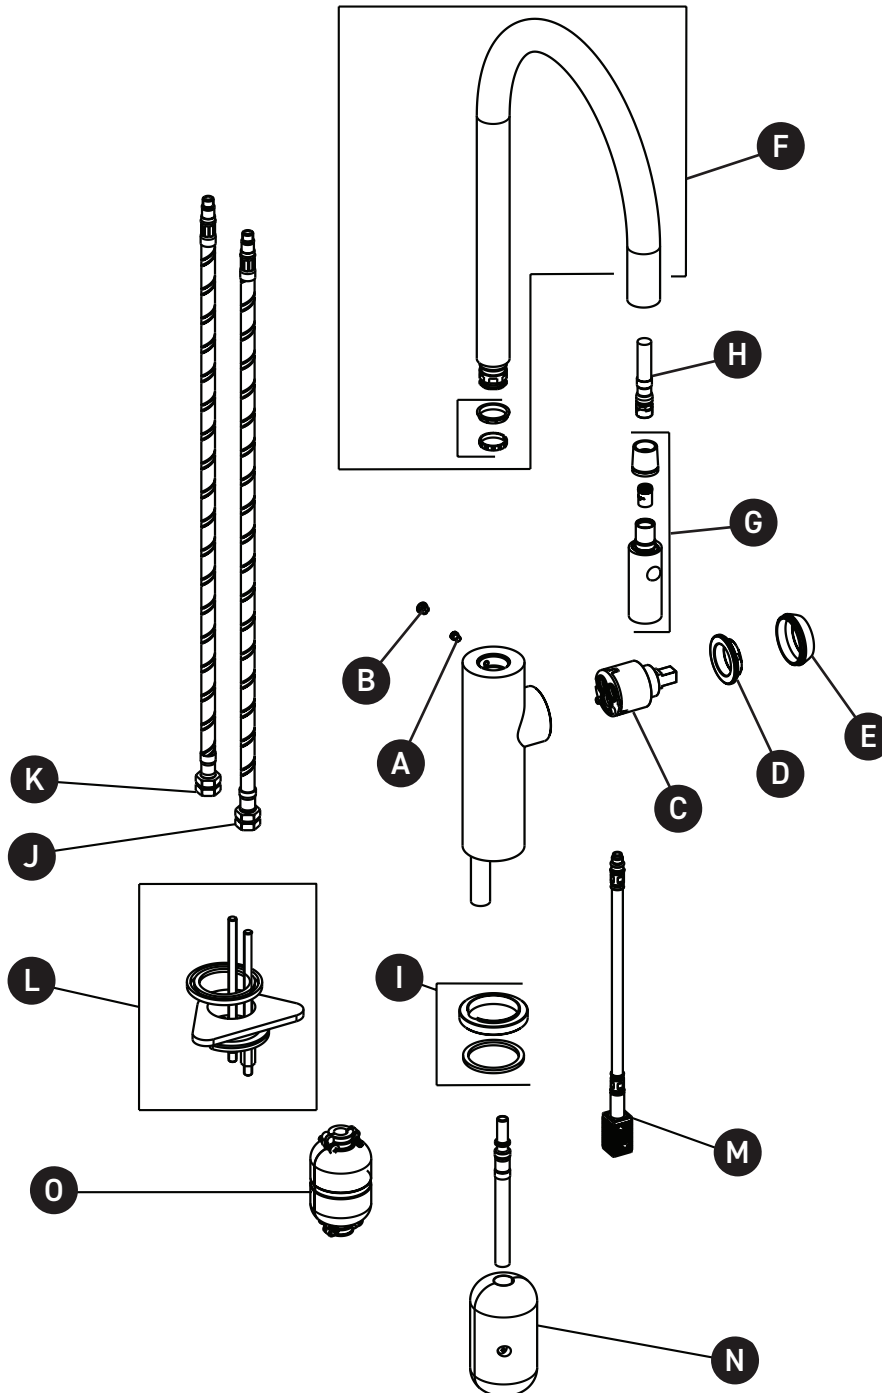

ORDER BY PART NUMBER

ILLUSTRATED PARTS

EC55D1

Eclissi™ Pulldown Faucet - C Spout

ID	Kit Number	Finish
A	16 001864	N/A
B	16 000658	N/A
C	16 000007	N/A
D	16 000112	N/A
E	16 000794	N/A
F	16 003066	See below
G	16 003338	See below
H	16 003336	N/A
I	16 002748	See below
J	16 002121	N/A
K	16 002122	N/A
L	16 002558	N/A
M	16 003344	N/A
N	16 003227	N/A
O	16 000578	N/A

ILLUSTRATIONS DES PIÈCES

EC55D1

Eclissi™ robinet de cuisine avec
douchette 2 jets

ID	Référence du kit	Finition
A	16 001864	N/A
B	16 000658	N/A
C	16 000007	N/A
D	16 000112	N/A
E	16 000794	N/A
F	16 003066	Voir ci-dessous
G	16 003338	Voir ci-dessous
H	16 003336	N/A
I	16 002748	Voir ci-dessous
J	16 002121	N/A
K	16 002122	N/A
L	16 002558	N/A
M	16 003344	N/A
N	16 003227	N/A
O	16 000578	N/A

EC55D1

Eclissi™ Monocomando fregadero de
doucha caño giratorio

ID	Referencia del kit	Acabado
A	16 001864	N/A
B	16 000658	N/A
C	16 000007	N/A
D	16 000112	N/A
E	16 000794	N/A
F	16 003066	Ver más abajo
G	16 003338	Ver más abajo
H	16 003336	N/A
I	16 002748	Ver más abajo
J	16 002121	N/A
K	16 002122	N/A
L	16 002558	N/A
M	16 003344	N/A
N	16 003227	N/A
O	16 000578	N/A