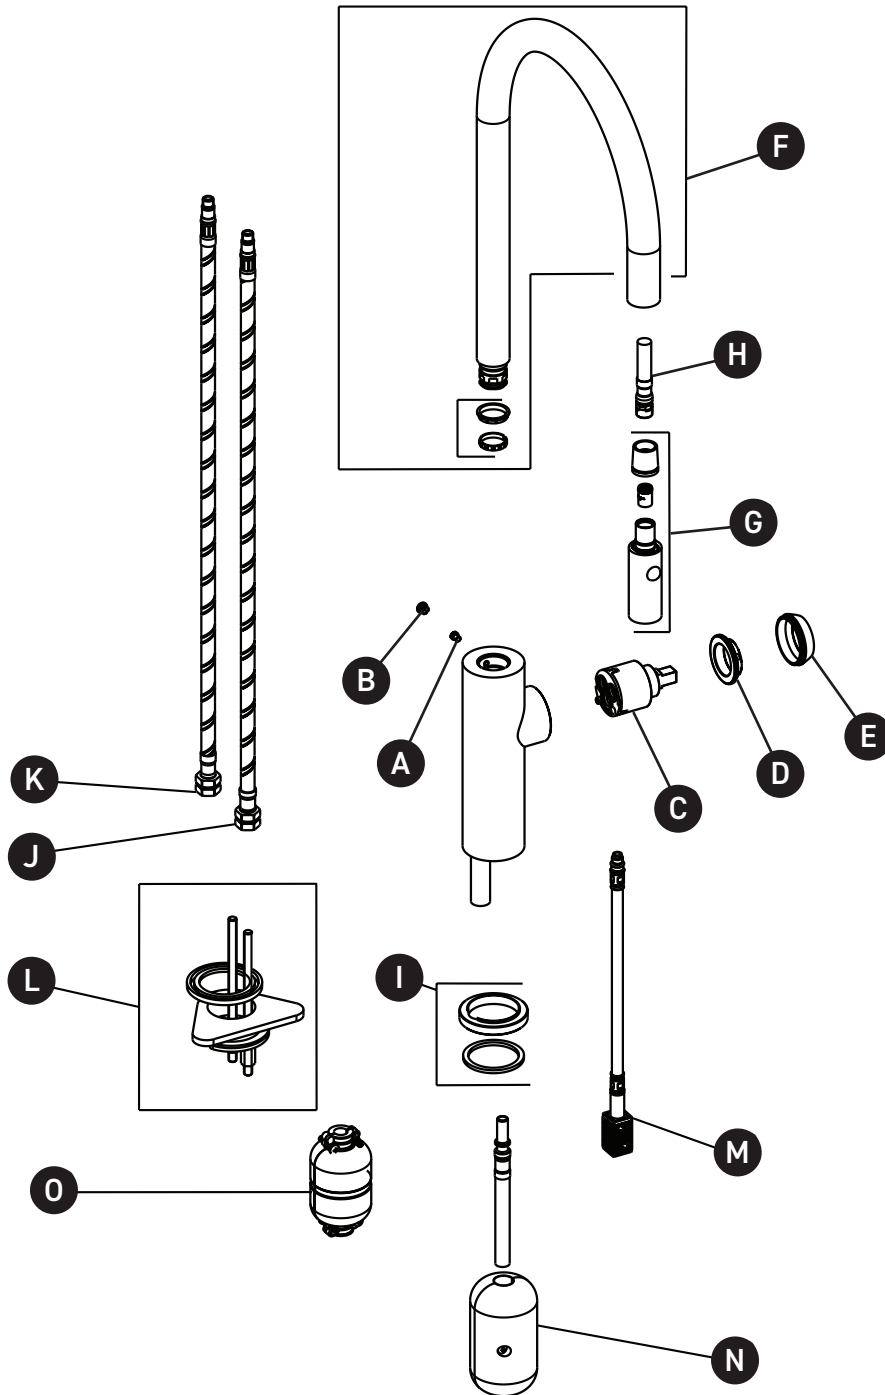

ORDER BY PART NUMBER

ILLUSTRATED PARTS

EC55D1

Eclissi™ Pulldown Faucet - C Spout

ID	Kit Number	Finish
A	16 001864	N/A
B	16 000658	N/A
C	16 000007	N/A
D	16 000112	N/A
E	16 000794	N/A
F	16 003066	See below
G	16 003338	See below
H	16 003336	N/A
I	16 002748	See below
J	16 002121	N/A
K	16 002122	N/A
L	16 002558	N/A
M	16 003344	N/A
N	16 003227	N/A
O	16 000578	N/A

ILLUSTRATIONS DES PIÈCES

EC55D1

Eclissi™ robinet de cuisine avec
douchette 2 jets

ID	Référence du kit	Finition
A	16 001864	N/A
B	16 000658	N/A
C	16 000007	N/A
D	16 000112	N/A
E	16 000794	N/A
F	16 003066	Voir ci-dessous
G	16 003338	Voir ci-dessous
H	16 003336	N/A
I	16 002748	Voir ci-dessous
J	16 002121	N/A
K	16 002122	N/A
L	16 002558	N/A
M	16 003344	N/A
N	16 003227	N/A
O	16 000578	N/A

EC55D1

Eclissi™ Monocomando fregadero de
doucha caño giratorio

ID	Referencia del kit	Acabado
A	16 001864	N/A
B	16 000658	N/A
C	16 000007	N/A
D	16 000112	N/A
E	16 000794	N/A
F	16 003066	Ver más abajo
G	16 003338	Ver más abajo
H	16 003336	N/A
I	16 002748	Ver más abajo
J	16 002121	N/A
K	16 002122	N/A
L	16 002558	N/A
M	16 003344	N/A
N	16 003227	N/A
O	16 000578	N/A