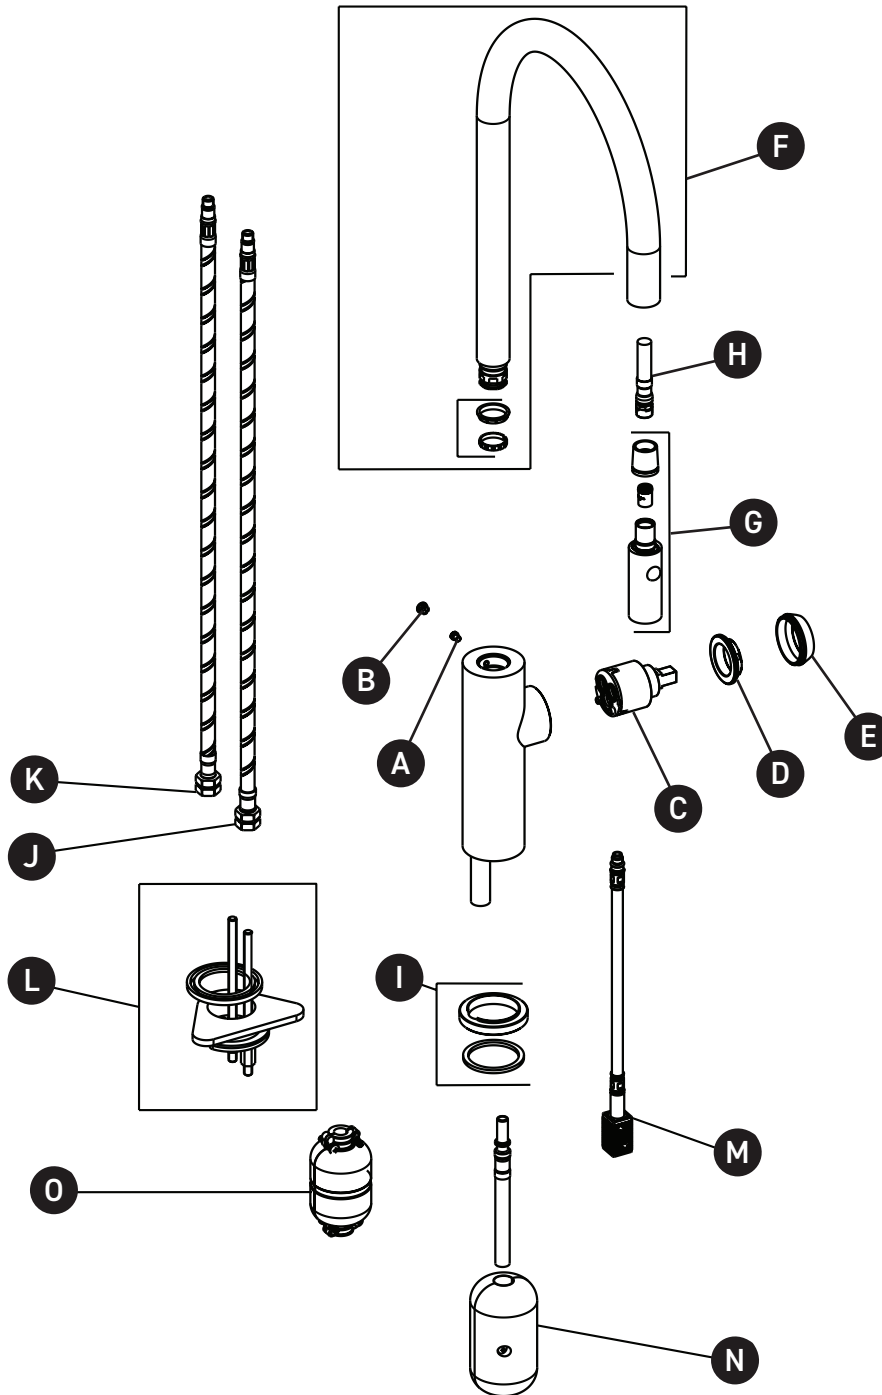

ORDER BY PART NUMBER

ILLUSTRATED PARTS

EC55D1

Eclissi™ Pulldown Faucet - C Spout

ID	Kit Number	Finish
A	16 001864	N/A
B	16 000658	N/A
C	16 000007	N/A
D	16 000112	N/A
E	16 000794	N/A
F	16 003066	See below
G	16 003338	See below
H	16 003336	N/A
I	16 002748	See below
J	16 002121	N/A
K	16 002122	N/A
L	16 002558	N/A
M	16 003344	N/A
N	16 003227	N/A
O	16 000578	N/A

ILLUSTRATIONS DES PIÈCES

EC55D1

Eclissi™ robinet de cuisine avec
douchette 2 jets

ID	Référence du kit	Finition
A	16 001864	N/A
B	16 000658	N/A
C	16 000007	N/A
D	16 000112	N/A
E	16 000794	N/A
F	16 003066	Voir ci-dessous
G	16 003338	Voir ci-dessous
H	16 003336	N/A
I	16 002748	Voir ci-dessous
J	16 002121	N/A
K	16 002122	N/A
L	16 002558	N/A
M	16 003344	N/A
N	16 003227	N/A
O	16 000578	N/A