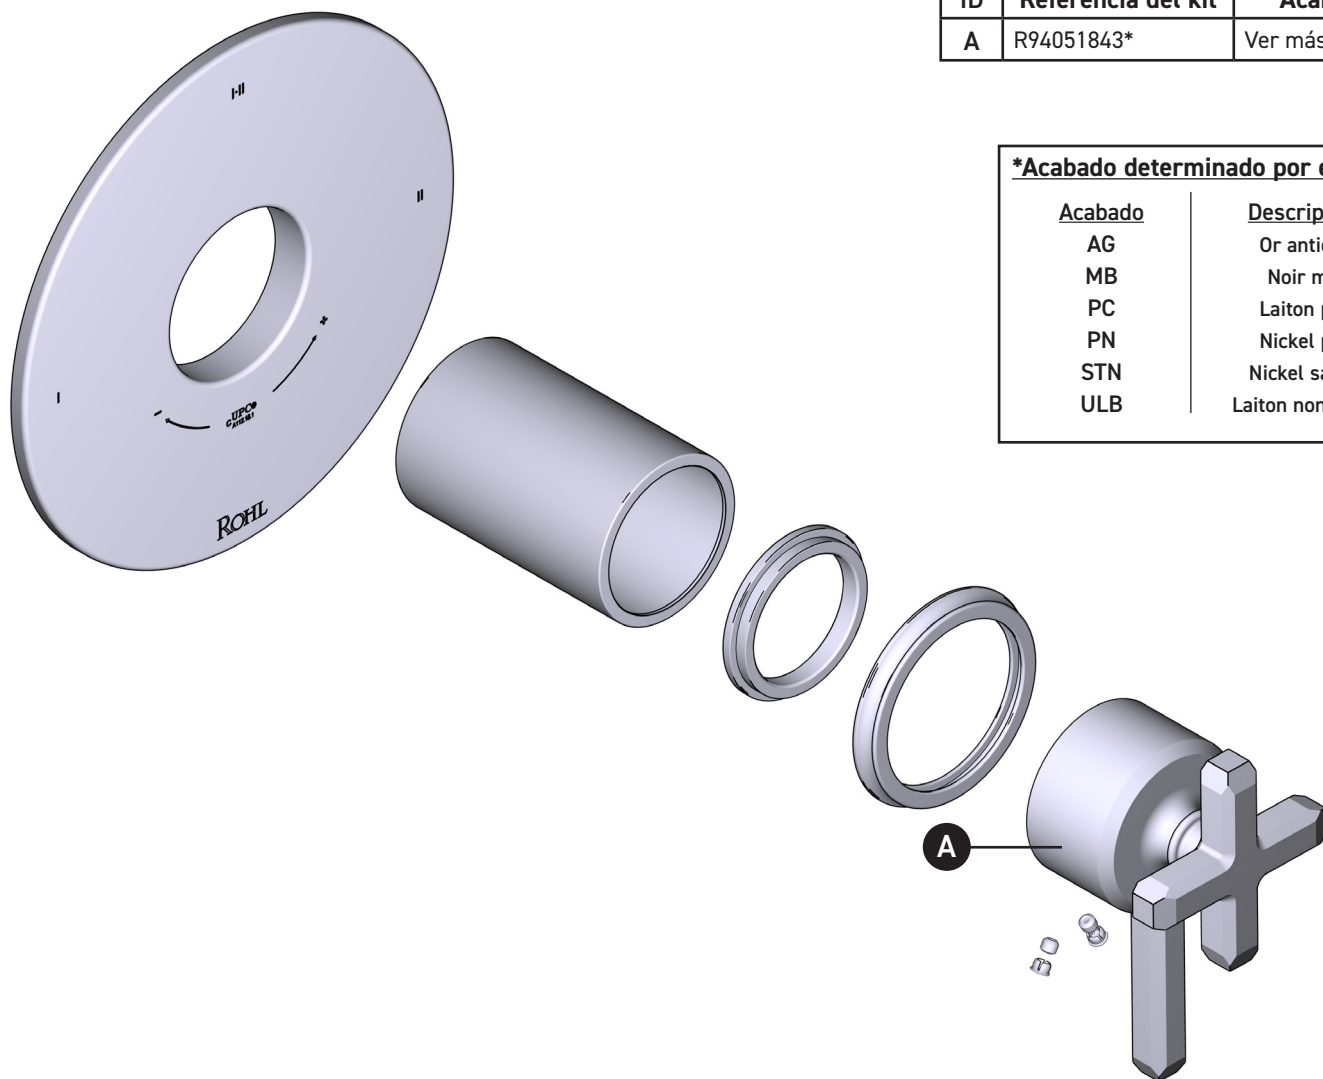

PEDIR POR NÚMERO DE REFERENCIA

PIEZAS ILUSTRADAS

TAP23W1 Serie

Moldura Apothecary™ de equilibrio térmico y de presión de 1/2" con 3 funciones (Compartida)

ID	Referencia del kit	Acabado
A	R94051843*	Ver más abajo

*Acabado determinado por el sufijo

Acabado	Descripción
AG	Or antique
MB	Noir mat
PC	Laiton poli
PN	Nickel poli
STN	Nickel satiné
ULB	Laiton non laqué

Para garantía o información adicional, comuníquese con:

U.S.A.
houseofrohl.com/support
1-800-777-9762

QUEBEC / MARITIMOS / CANADA OCCIDENTAL
houseofrohl.ca/support
1-866-473-8442

ONTARIO
houseofrohl.ca/support
1-800-287-5354

Riobel

PERRIN & ROWE
LONDON

victoria ⊕ albert®

ROHL