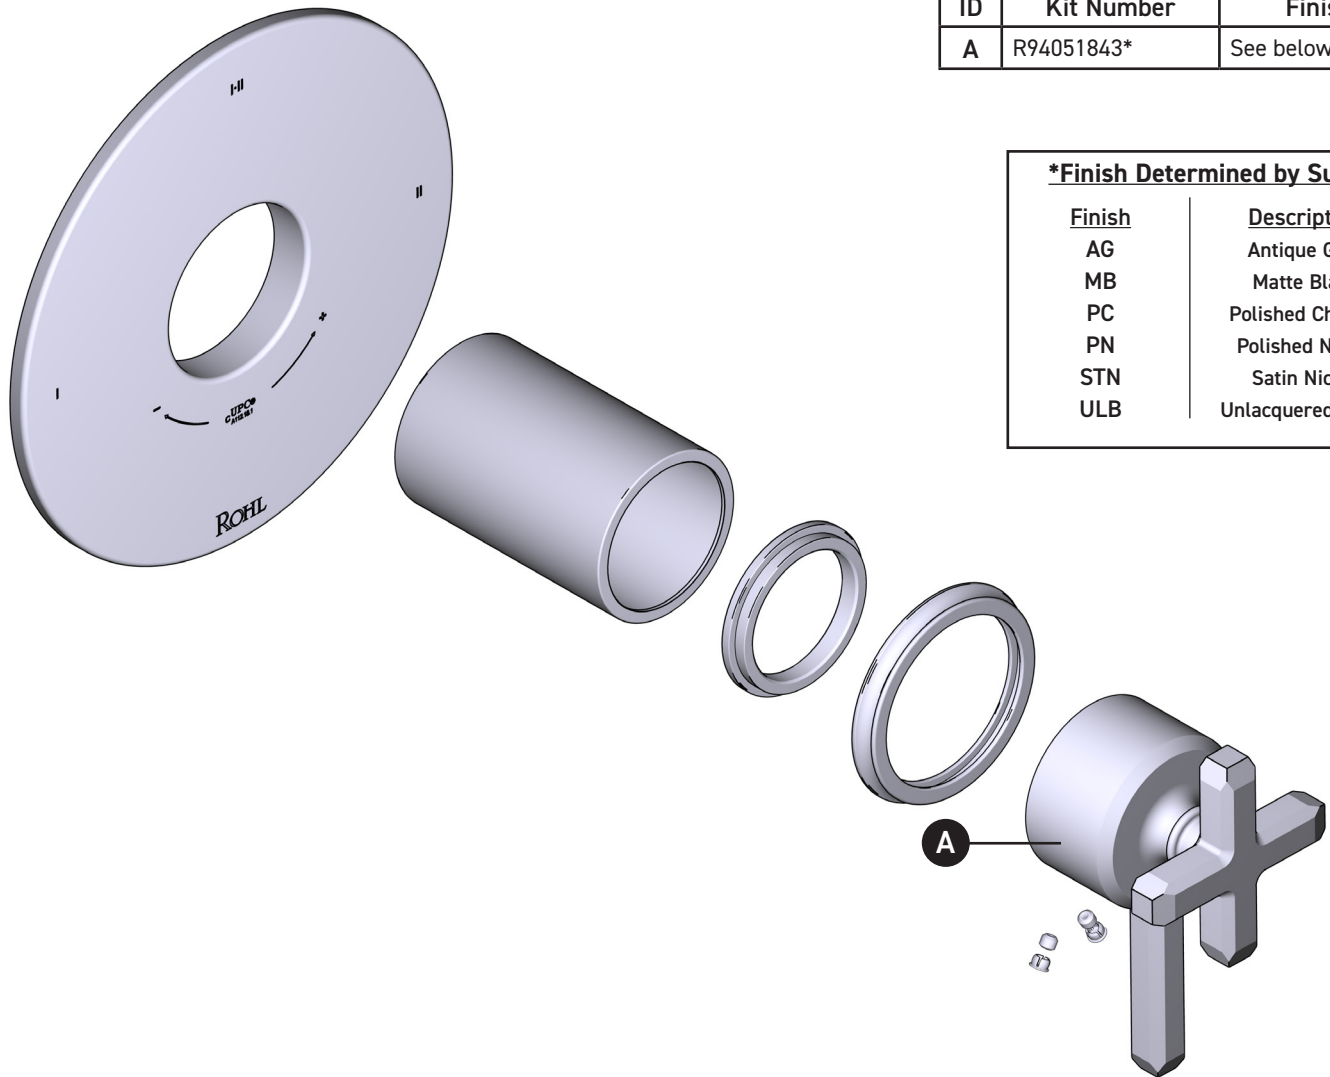

ORDER BY PART NUMBER

ILLUSTRATED PARTS

TAP23W1 Series

Apothecary™ 1/2" Therm & Pressure Balance
Trim with 3 Functions (Shared)

ID	Kit Number	Finish
A	R94051843*	See below

***Finish Determined by Suffix**

Finish	Description
AG	Antique Gold
MB	Matte Black
PC	Polished Chrome
PN	Polished Nickel
STN	Satin Nickel
ULB	Unlacquered Brass

Riobel

PERRIN & ROWE
LONDON

victoria ⊕ albert®

ROHL

PEDIR POR NÚMERO DE REFERENCIA

PIEZAS ILUSTRADAS

TAP23W1 Serie

Moldura Apothecary™ de equilibrio térmico y de presión de 1/2" con 3 funciones (Compartida)