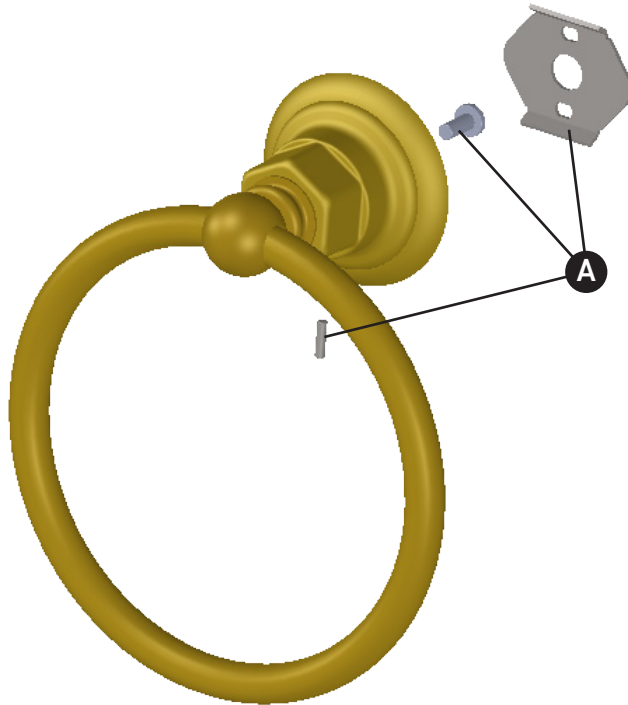

### ROT4 Towel Ring

ID	Kit Number	Finish
A	IBBCISHRDWR	N/A

\*Finish Determined by Suffix

Finish	Description
APC	Polished Chrome
IB	Italian Brass
PN	Polished Nickel
STN	Satin Nickel
TCB	Tuscan Brass
ULB	Unlacquered Brass

## ILLUSTRATIONS DES PIÈCES

### ROT4

Serviette Anneau

ID	Référence du kit	Finition
A	IBBCISHRDWR	N/A

\*Finition déterminée par le Suffixe

Finition	Description
APC	Laiton poli
IB	Cuivre italien
PN	Nickel poli
STN	Nickel satiné
TCB	Laiton toscan
ULB	Laiton non laqué