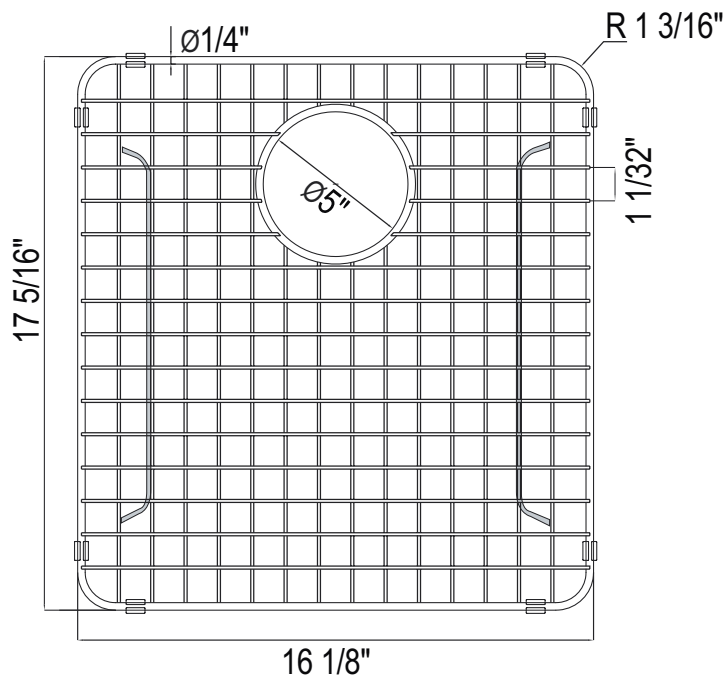

For warranty or additional information, contact:

U.S.A.
houseofrohl.com/support
1-800-777-9762

QUEBEC / MARITIMES / WESTERN CANADA
QUÉBEC / MARITIMES / OUEST CANADIEN
QUEBEC / MARITIMOS / CANADA OCCIDENTAL
houseofrohl.ca/support
1-866-473-8442

ONTARIO
houseofrohl.ca/support
1-800-287-5354