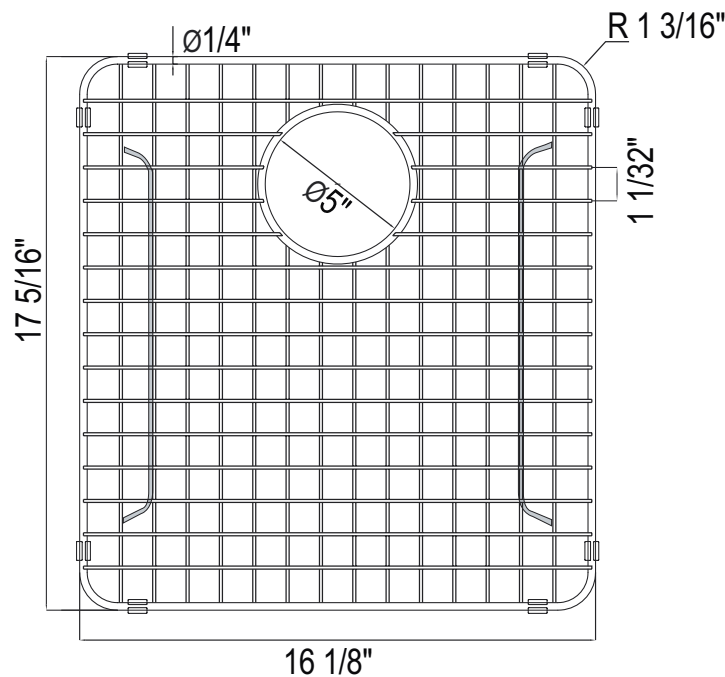

For warranty or additional information, contact:

U.S.A.
houseofrohl.com/support
1-800-777-9762

QUEBEC / MARITIMES / WESTERN CANADA
QUÉBEC / MARITIMES / OUEST CANADIEN
QUEBEC / MARITIMOS / CANADA OCCIDENTAL
houseofrohl.ca/support
1-866-473-8442

ONTARIO
houseofrohl.ca/support
1-800-287-5354