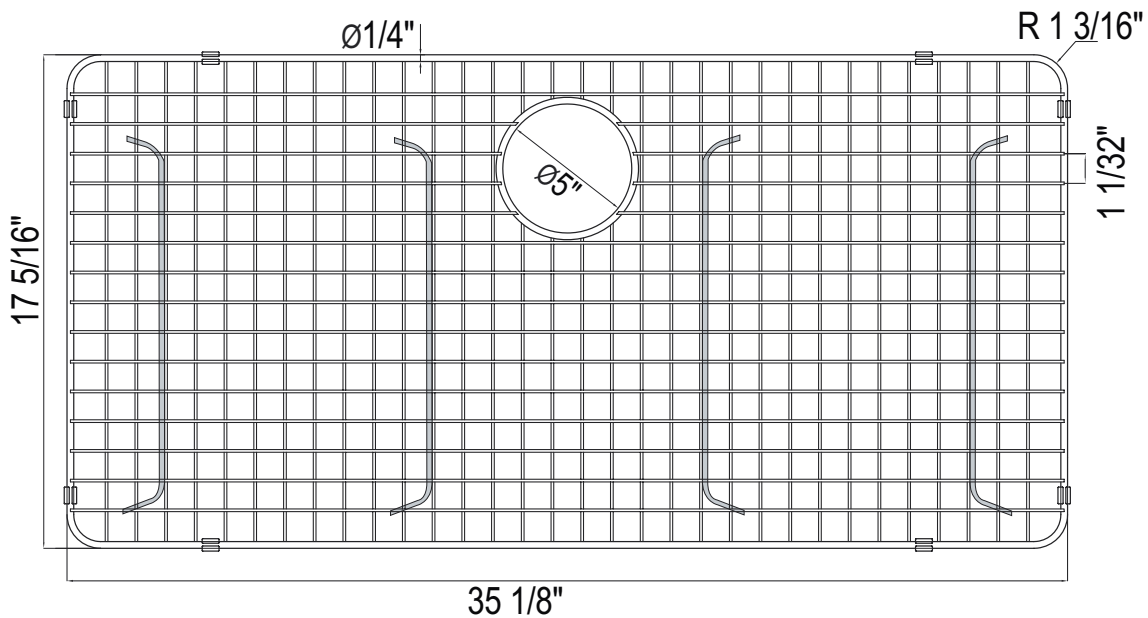

For warranty or additional information, contact:

U.S.A.
houseofrohl.com/support
1-800-777-9762

QUEBEC / MARITIMES / WESTERN CANADA
QUÉBEC / MARITIMES / OUEST CANADIEN
QUEBEC / MARITIMOS / CANADA OCCIDENTAL
houseofrohl.ca/support
1-866-473-8442

ONTARIO
houseofrohl.ca/support
1-800-287-5354