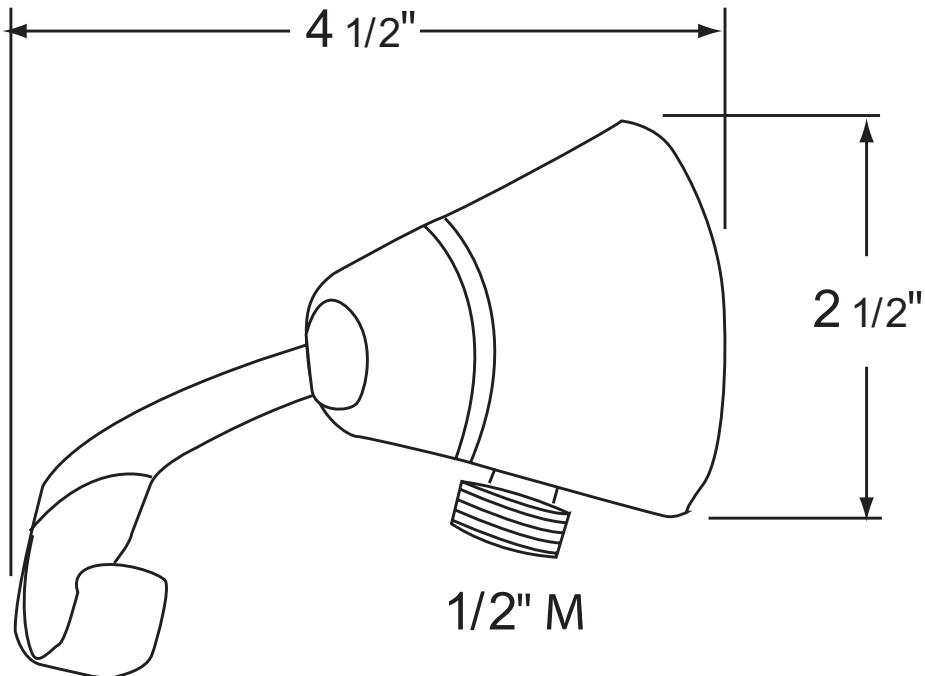

For warranty or additional information, contact:

U.S.A.
houseofrohl.com/support
1-800-777-9762

QUEBEC / MARITIMES / WESTERN CANADA
QUÉBEC / MARITIMES / OUEST CANADIEN
QUEBEC / MARITIMOS / CANADA OCCIDENTAL
houseofrohl.ca/support
1-866-473-8442

ONTARIO
houseofrohl.ca/support
1-800-287-5354