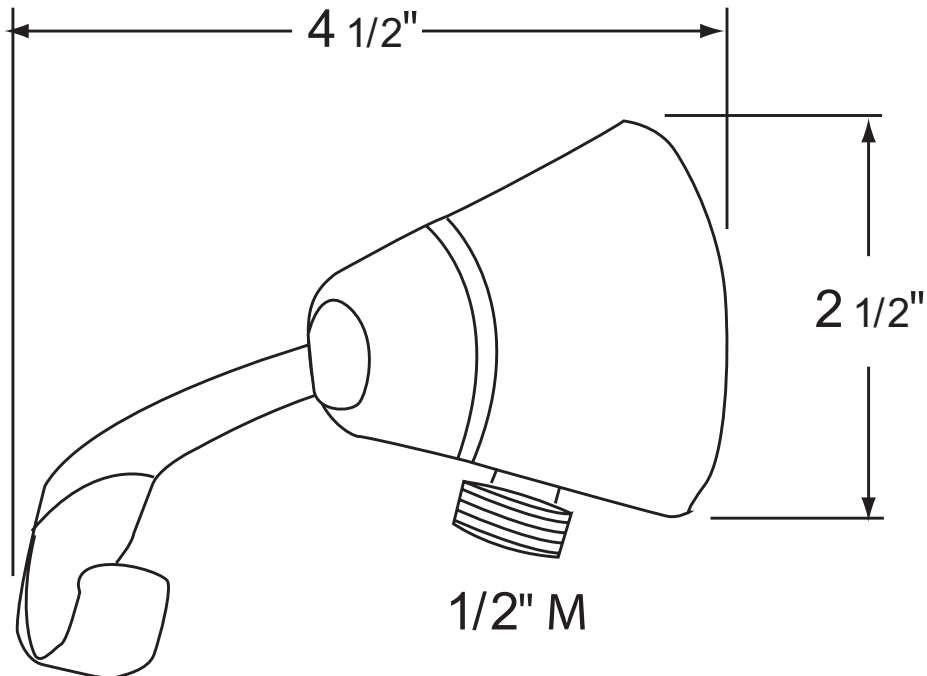

For warranty or additional information, contact:

U.S.A.
houseofrohl.com/support
1-800-777-9762

QUEBEC / MARITIMES / WESTERN CANADA
QUÉBEC / MARITIMES / OUEST CANADIEN
QUEBEC / MARITIMOS / CANADA OCCIDENTAL
houseofrohl.ca/support
1-866-473-8442

ONTARIO
houseofrohl.ca/support
1-800-287-5354