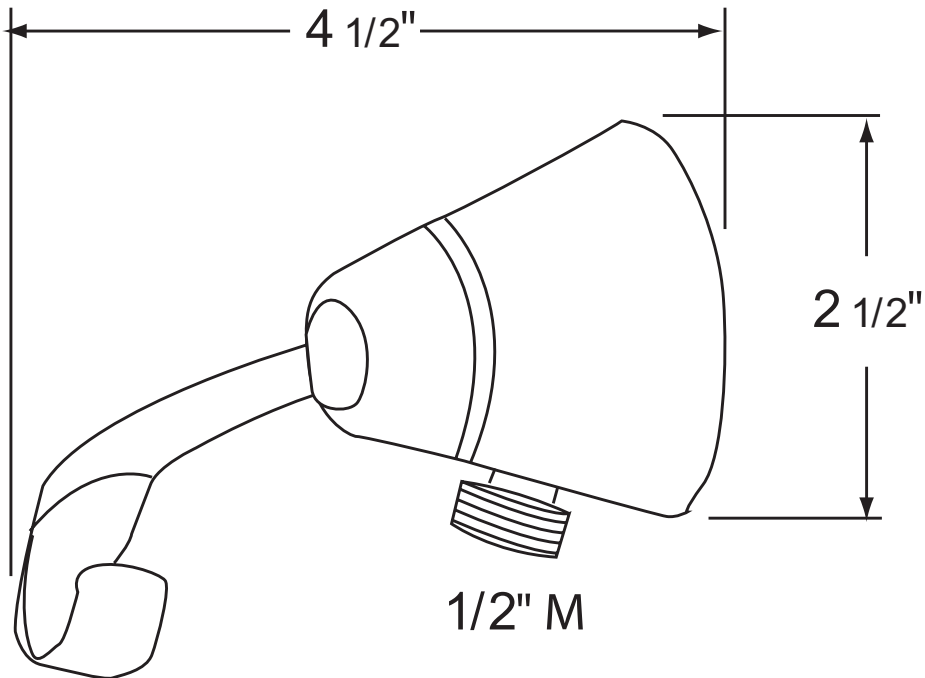

For warranty or additional information, contact:

U.S.A.
houseofrohl.com/support
1-800-777-9762

QUEBEC / MARITIMES / WESTERN CANADA
QUÉBEC / MARITIMES / OUEST CANADIEN
QUEBEC / MARITIMOS / CANADA OCCIDENTAL
houseofrohl.ca/support
1-866-473-8442

ONTARIO
houseofrohl.ca/support
1-800-287-5354