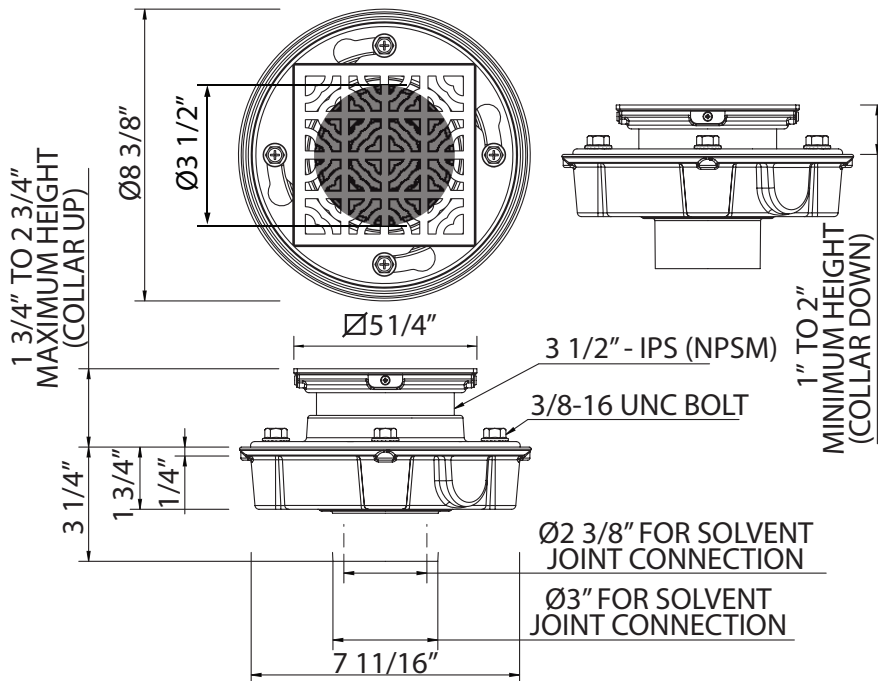

PVC 2" X 3" Drain Kit With 3146 Petal Decorative Cover

MODEL: SDPVC2/3-3146

For warranty or additional information, contact:

U.S.A.
houseofrohl.com/support
 1-800-777-9762

QUEBEC / MARITIMES / WESTERN CANADA
 QUÉBEC / MARITIMES / OUEST CANADIEN
 QUEBEC / MARITIMOS / CANADA OCCIDENTAL
houseofrohl.ca/support
 1-866-473-8442

Drain de douche 2''x 3'' en PVC avec grille décorative Petal 3146

MODÈLES: SDPVC2/3-3146

For warranty or additional information, contact:

U.S.A.
houseofrohl.com/support
 1-800-777-9762

QUEBEC / MARITIMES / WESTERN CANADA
 QUÉBEC / MARITIMOS / OUEST CANADIEN
 QUEBEC / MARITIMOS / CANADA OCCIDENTAL
houseofrohl.ca/support
 1-866-473-8442

Desagüe de ducha de PVC de 2" x 3" con rejilla decorativa Pétalo 3146

MODELOS: SDPVC2/3-3146

For warranty or additional information, contact:

U.S.A.
houseofrohl.com/support
 1-800-777-9762

QUEBEC / MARITIMES / WESTERN CANADA
 QUÉBEC / MARITIMES / OUEST CANADIEN
 QUEBEC / MARITIMOS / CANADA OCCIDENTAL
houseofrohl.ca/support
 1-866-473-8442