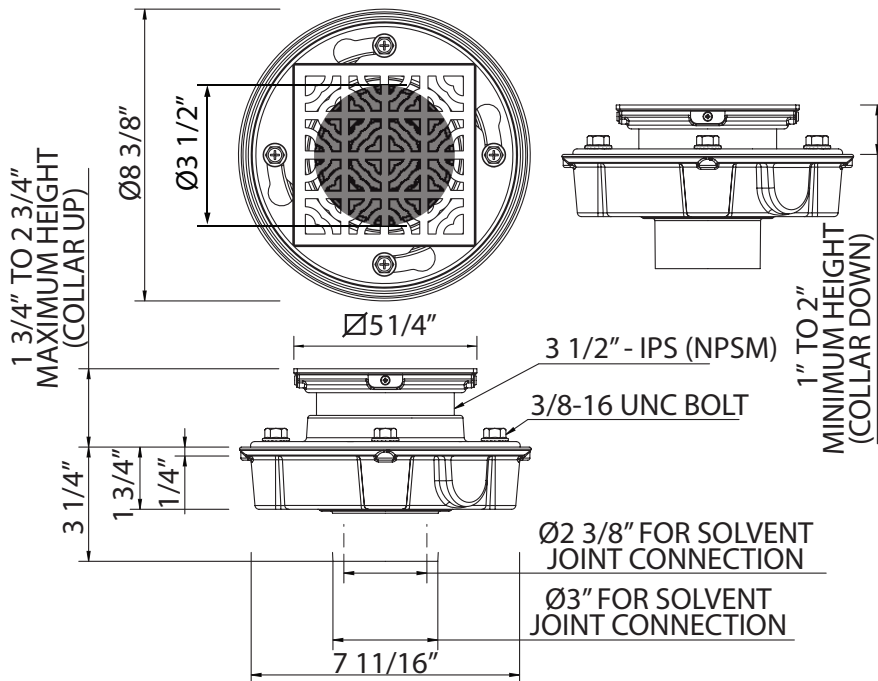

Drain de douche 2''x 3'' en PVC avec grille décorative Petal 3146

MODÈLES: SDPVC2/3-3146

For warranty or additional information, contact:

U.S.A.
houseofrohl.com/support
 1-800-777-9762

QUEBEC / MARITIMES / WESTERN CANADA
 QUÉBEC / MARITIMOS / OUEST CANADIEN
 QUEBEC / MARITIMOS / CANADA OCCIDENTAL
houseofrohl.ca/support
 1-866-473-8442

Desagüe de ducha de PVC de 2" x 3" con rejilla decorativa Pétalo 3146

MODELOS: SDPVC2/3-3146

For warranty or additional information, contact:

U.S.A.
houseofrohl.com/support
 1-800-777-9762

QUEBEC / MARITIMES / WESTERN CANADA
 QUÉBEC / MARITIMES / OUEST CANADIEN
 QUEBEC / MARITIMOS / CANADA OCCIDENTAL
houseofrohl.ca/support
 1-866-473-8442