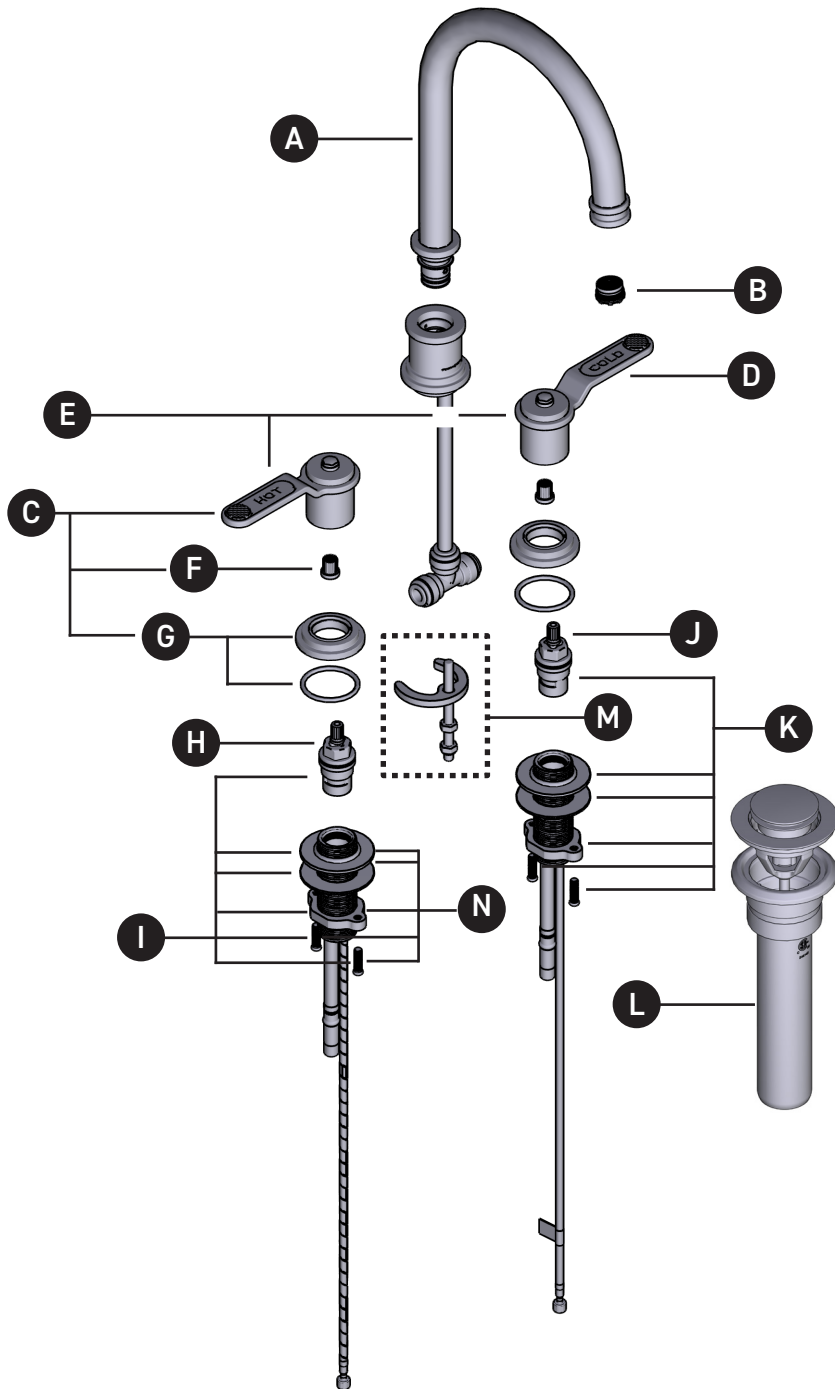

ORDER BY PART NUMBER

ILLUSTRATED PARTS

U.AR08D3HT

Armstrong™ Widespread Lavatory
Faucet with C-Spout

ID	Kit Number	Finish
*A	9.201243	See Below
B	9.25606	N/A
*C	9.011565 (Hot)	See Below
*D	9.011566 (Cold)	See Below
*E	U.AR81DWWSHT (Pair)	See Below
F	9.15402 (x2)	N/A
*G	9.18610 (x2)	See Below
H	S401-079 (Hot)	N/A
I	S0-520-R (Hot)	N/A
J	S401-080 (Cold)	N/A
K	S0-520-B (Cold)	N/A
*L	U.0127DOF	See Below
M	9.26400	N/A
N	7460	N/A

ONTARIO
houseofrohl.ca/support
1-800-287-5354

VEUILLEZ EFFECTUER VOTRE COMMANDE
PAR NO DE RÉFÉRENCE

ILLUSTRATIONS DES PIÈCES

U.AR08D3HT

Robinet de lavabo à poignées éloignées
et bec en C Armstrong^{MC}

ID	Référence du kit	Finition
*A	9.201243	Voir ci-dessous
B	9.25606	N/A
*C	9.011565 (Chaude)	Voir ci-dessous
*D	9.011566 (Froide)	Voir ci-dessous
*E	U.AR81DWWSHT (Paire)	Voir ci-dessous
F	9.15402 (x2)	N/A
*G	9.18610 (x2)	Voir ci-dessous
H	S401-079 (Chaude)	N/A
I	S0-520-R (Chaude)	N/A
J	S401-080 (Froide)	N/A
K	S0-520-B (Froide)	N/A
*L	U.0127DOF	Voir ci-dessous
M	9.26400	N/A
N	7460	N/A

ONTARIO
houseofrohl.ca/support
1-800-287-5354

PEDIR POR NÚMERO DE REFERENCIA

PIEZAS ILUSTRADAS

U.AR08D3HT

Llave con dos asas Armstrong™
con pico en C para lavabo

ID	Referencia del kit	Acabado
*A	9.201243	Ver más abajo
B	9.25606	N/A
*C	9.011565 (Caliente)	Ver más abajo
*D	9.011566 (Frio)	Ver más abajo
*E	U.AR81DWWSHT (Par)	Ver más abajo
F	9.15402 (x2)	N/A
*G	9.18610 (x2)	Ver más abajo
H	S401-079 (Caliente)	N/A
I	S0-520-R (Caliente)	N/A
J	S401-080 (Frio)	N/A
K	S0-520-B (Frio)	N/A
*L	U.0127DOF	Ver más abajo
M	9.26400	N/A
N	7460	N/A