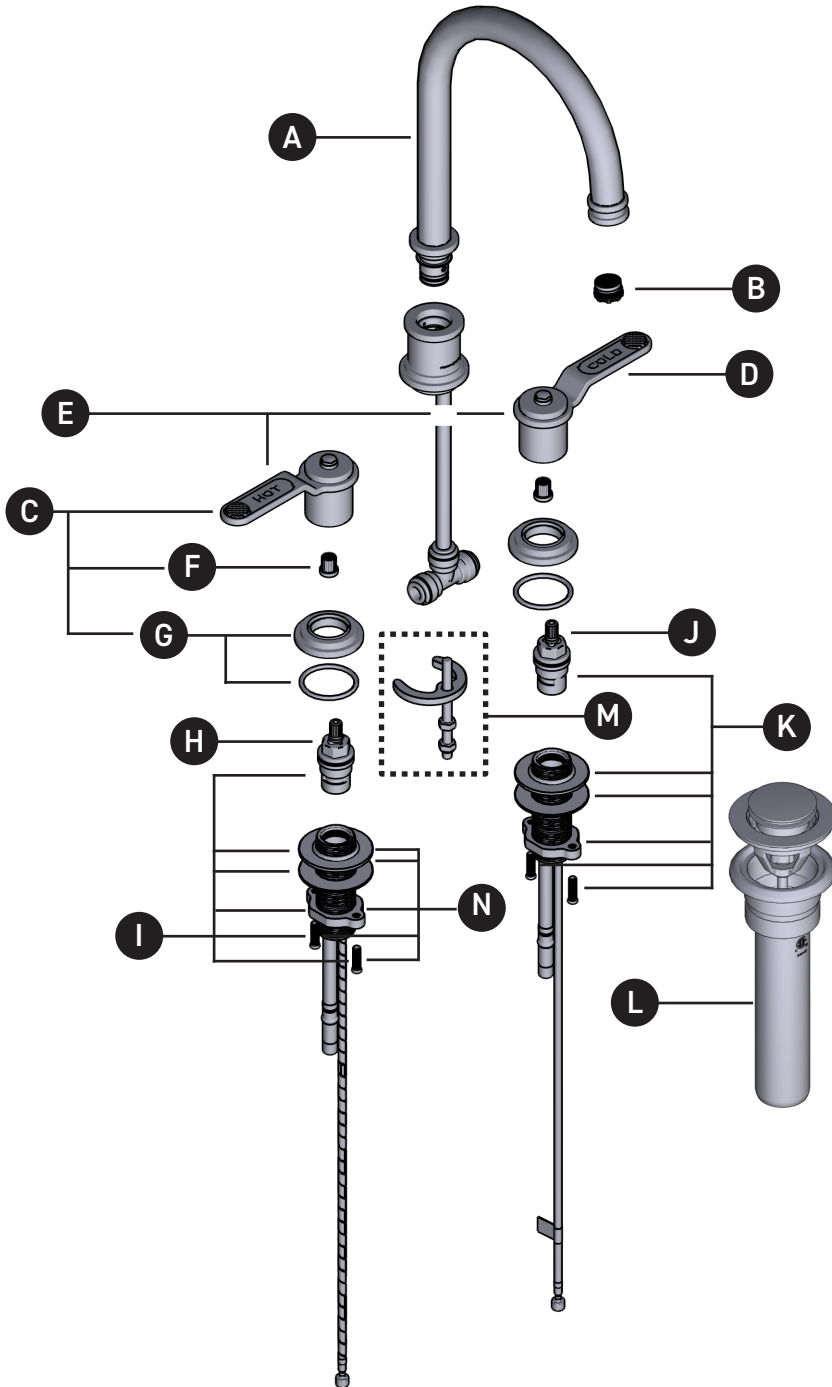

ORDER BY PART NUMBER

ILLUSTRATED PARTS

U.AR08D3HT

Armstrong™ Widespread Lavatory
Faucet with C-Spout

ID	Kit Number	Finish
*A	9.201243	See Below
B	9.25606	N/A
*C	9.011565 (Hot)	See Below
*D	9.011566 (Cold)	See Below
*E	U.AR81DWWSHT (Pair)	See Below
F	9.15402 (x2)	N/A
*G	9.18610 (x2)	See Below
H	S401-079 (Hot)	N/A
I	S0-520-R (Hot)	N/A
J	S401-080 (Cold)	N/A
K	S0-520-B (Cold)	N/A
*L	U.0127DOF	See Below
M	9.26400	N/A
N	7460	N/A

ONTARIO
houseofrohl.ca/support
1-800-287-5354

VEUILLEZ EFFECTUER VOTRE COMMANDE
PAR NO DE RÉFÉRENCE

ILLUSTRATIONS DES PIÈCES

U.AR08D3HT

Robinet de lavabo à poignées éloignées
et bec en C Armstrong^{MC}

ID	Référence du kit	Finition
*A	9.201243	Voir ci-dessous
B	9.25606	N/A
*C	9.011565 (Chaude)	Voir ci-dessous
*D	9.011566 (Froide)	Voir ci-dessous
*E	U.AR81DWWSHT (Paire)	Voir ci-dessous
F	9.15402 (x2)	N/A
*G	9.18610 (x2)	Voir ci-dessous
H	S401-079 (Chaude)	N/A
I	S0-520-R (Chaude)	N/A
J	S401-080 (Froide)	N/A
K	S0-520-B (Froide)	N/A
*L	U.0127DOF	Voir ci-dessous
M	9.26400	N/A
N	7460	N/A

ONTARIO
houseofrohl.ca/support
1-800-287-5354

PEDIR POR NÚMERO DE REFERENCIA

PIEZAS ILUSTRADAS

U.AR08D3HT

Llave con dos asas Armstrong™
con pico en C para lavabo

ID	Referencia del kit	Acabado
*A	9.201243	Ver más abajo
B	9.25606	N/A
*C	9.011565 (Caliente)	Ver más abajo
*D	9.011566 (Frio)	Ver más abajo
*E	U.AR81DWWSHT (Par)	Ver más abajo
F	9.15402 (x2)	N/A
*G	9.18610 (x2)	Ver más abajo
H	S401-079 (Caliente)	N/A
I	S0-520-R (Caliente)	N/A
J	S401-080 (Frio)	N/A
K	S0-520-B (Frio)	N/A
*L	U.0127DOF	Ver más abajo
M	9.26400	N/A
N	7460	N/A