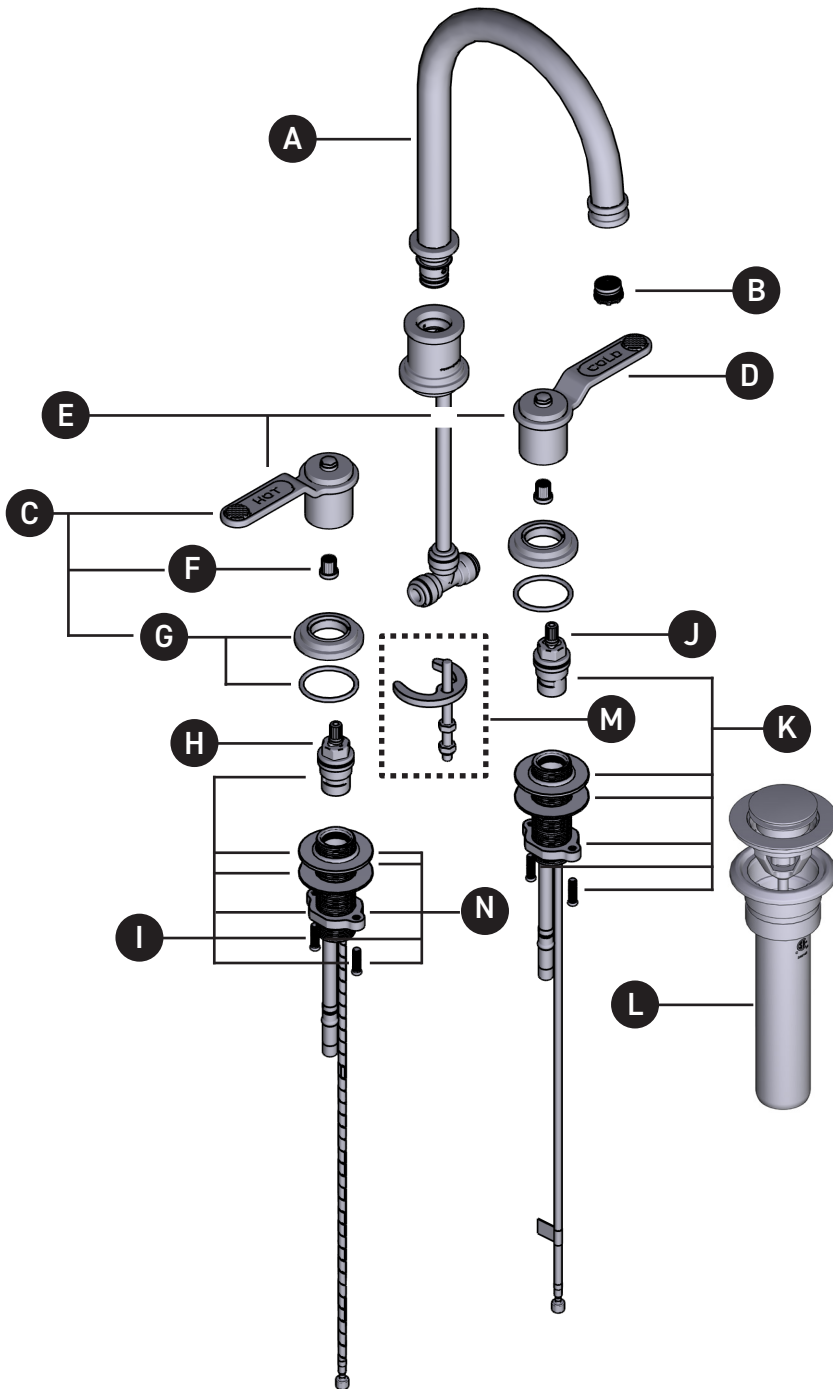

ORDER BY PART NUMBER

ILLUSTRATED PARTS

U.AR08D3HT

Armstrong™ Widespread Lavatory
Faucet with C-Spout

ID	Kit Number	Finish
*A	9.201243	See Below
B	9.25606	N/A
*C	9.011565 (Hot)	See Below
*D	9.011566 (Cold)	See Below
*E	U.AR81DWWSHT (Pair)	See Below
F	9.15402 (x2)	N/A
*G	9.18610 (x2)	See Below
H	S401-079 (Hot)	N/A
I	S0-520-R (Hot)	N/A
J	S401-080 (Cold)	N/A
K	S0-520-B (Cold)	N/A
*L	U.0127DOF	See Below
M	9.26400	N/A
N	7460	N/A

ONTARIO
houseofrohl.ca/support
1-800-287-5354

VEUILLEZ EFFECTUER VOTRE COMMANDE
PAR NO DE RÉFÉRENCE

ILLUSTRATIONS DES PIÈCES

U.AR08D3HT

Robinet de lavabo à poignées éloignées
et bec en C Armstrong^{MC}

ID	Référence du kit	Finition
*A	9.201243	Voir ci-dessous
B	9.25606	N/A
*C	9.011565 (Chaude)	Voir ci-dessous
*D	9.011566 (Froide)	Voir ci-dessous
*E	U.AR81DWWSHT (Paire)	Voir ci-dessous
F	9.15402 (x2)	N/A
*G	9.18610 (x2)	Voir ci-dessous
H	S401-079 (Chaude)	N/A
I	S0-520-R (Chaude)	N/A
J	S401-080 (Froide)	N/A
K	S0-520-B (Froide)	N/A
*L	U.0127DOF	Voir ci-dessous
M	9.26400	N/A
N	7460	N/A

ONTARIO
houseofrohl.ca/support
1-800-287-5354

PEDIR POR NÚMERO DE REFERENCIA

PIEZAS ILUSTRADAS

U.AR08D3HT

Llave con dos asas Armstrong™
con pico en C para lavabo

ID	Referencia del kit	Acabado
*A	9.201243	Ver más abajo
B	9.25606	N/A
*C	9.011565 (Caliente)	Ver más abajo
*D	9.011566 (Frio)	Ver más abajo
*E	U.AR81DWWSHT (Par)	Ver más abajo
F	9.15402 (x2)	N/A
*G	9.18610 (x2)	Ver más abajo
H	S401-079 (Caliente)	N/A
I	S0-520-R (Caliente)	N/A
J	S401-080 (Frio)	N/A
K	S0-520-B (Frio)	N/A
*L	U.0127DOF	Ver más abajo
M	9.26400	N/A
N	7460	N/A