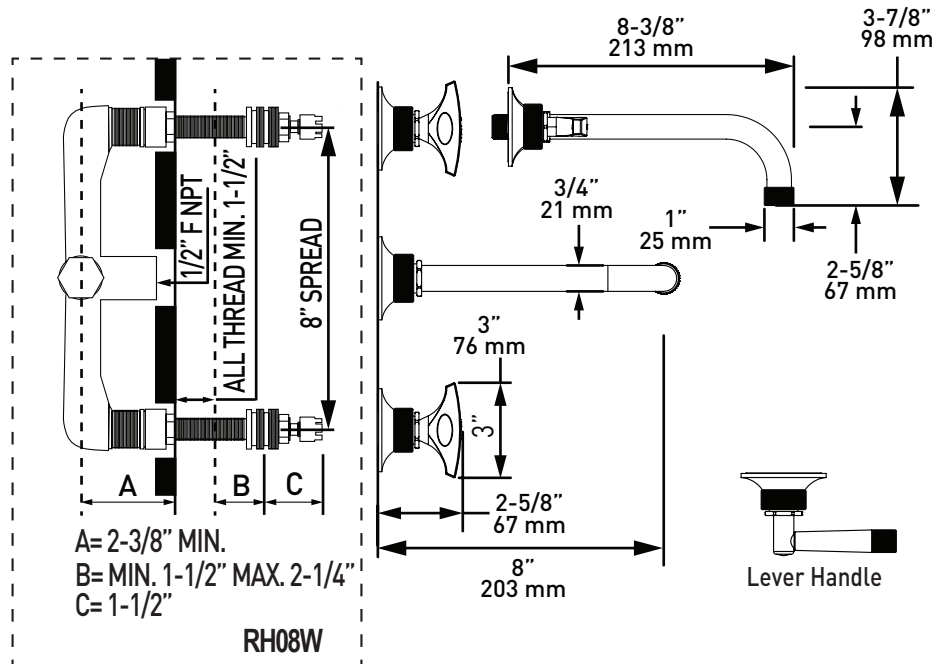

For warranty or additional information, contact:

U.S.A.
houseofrohl.com/support
1-800-777-9762

QUEBEC / MARITIMES / WESTERN CANADA
houseofrohl.ca/support
1-866-473-8442

ONTARIO
houseofrohl.ca/support
1-800-287-5354

Riobel

PERRIN & ROWE
LONDON

victoria ⊕ albert®

ROHL