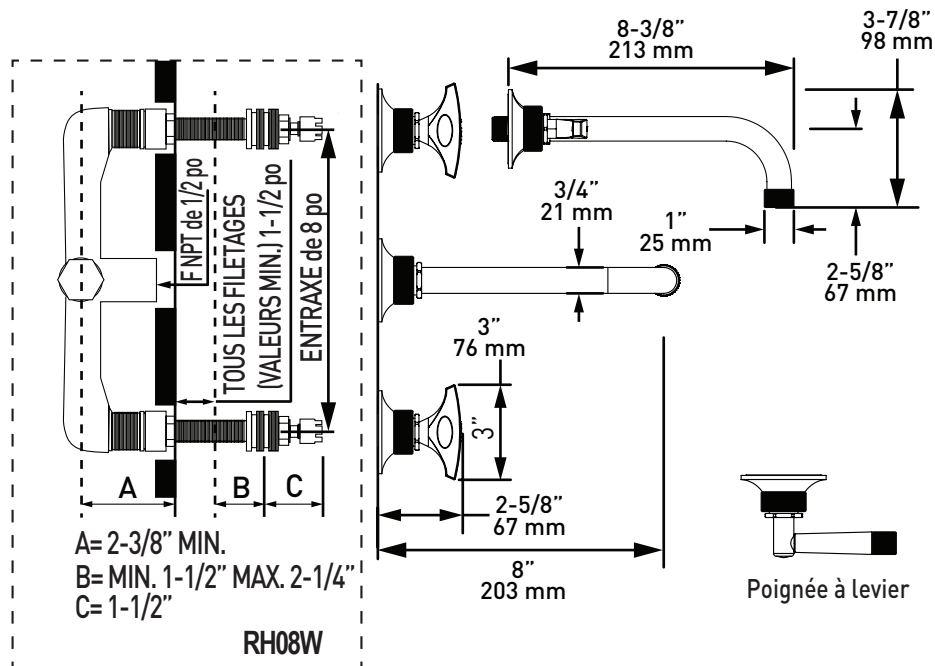

Pour la garantie ou des informations supplémentaires, contactez:

U.S.A.
houseofrohl.com/support
1-800-777-9762

QUÉBEC / MARITIMES / OUEST CANADIEN
houseofrohl.ca/support
1-866-473-8442

ONTARIO
houseofrohl.ca/support
1-800-287-5354

Riobel

PERRIN & ROWE
LONDON

victoria ⊕ albert®

ROHL