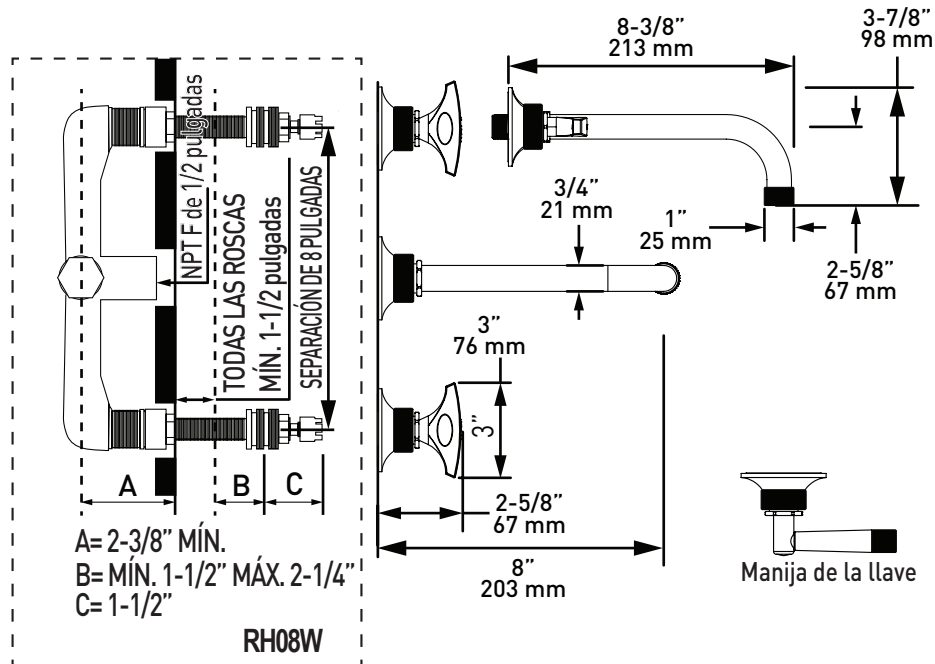

## DESCRIPTION

- Trim only
- Spout features 1/2" male NPT connection
- 8" spout reach
- 8-3/8" overall spout length
- 3 x 1-3/8" cutouts
- 1.2 GPM aerator
- Brass construction
- Must order RH08W rough valve to complete

## DESCRIPTION

- Plaque d'habillage seule
- Le bec est doté d'un raccord NPT mâle de 1/2 po
- Portée du bec de 8 po
- Longueur totale du bec : 8-3/8 po
- 3 x découpes de 1-3/8 po
- Aérateur 1,2 GPM
- Fabrication en laiton
- Il convient de passer commande d'une vanne rugueuse RH08W pour compléter l'ensemble

## DESCRIPCIÓN

- Solo placa embellecedora
- El pico de la llave cuenta con conexión NPT macho de 1/2 pulgadas
- Alcance de 8" del pico de la llave
- Largo total de pico de la llave de 8-3/8 pulgadas
- Orificios de 3 x 1-3/8 pulgadas
- Aireador de 1.2 GPM
- Fabricación en latón
- Se debe encargar la válvula empotrada RH08W para completar

## ESPECIFICACIONES

GRIFO DE LAVATORIO BIMANDO PARA MONTAJE EN PARED GRACELINE® - SOLO CONJUNTO EXTERIOR

**MODELOS:** MB2030LM/TO  
MB2030DM/TO

Para garantía o información adicional, comuníquese con:

U.S.A.  
houseofrohl.com/support  
1-800-777-9762