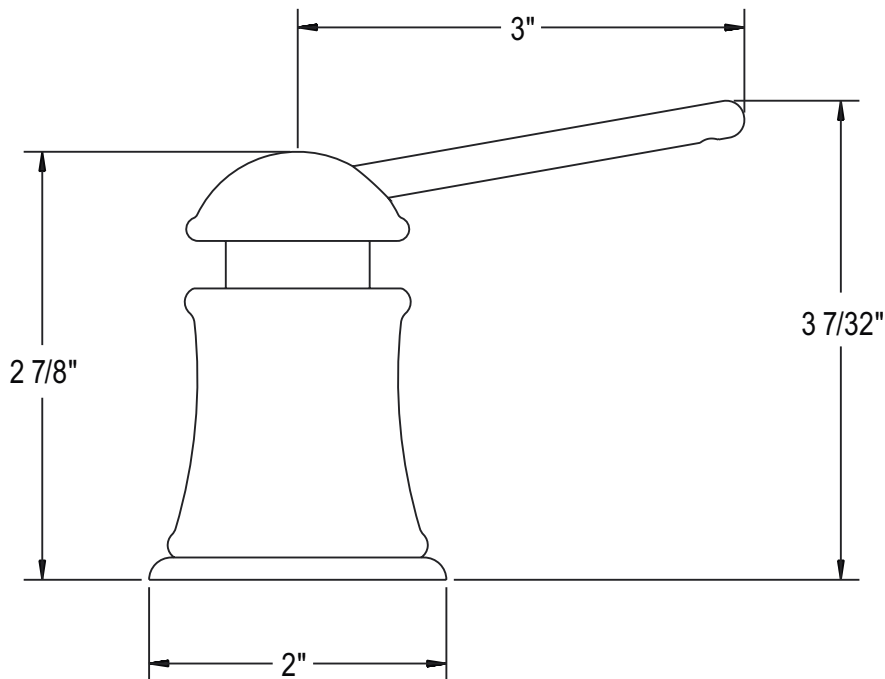

For warranty or additional information, contact:

U.S.A.
houseofrohl.com/support
1-800-777-9762

QUEBEC / MARITIMES / WESTERN CANADA
QUÉBEC / MARITIMES / OUEST CANADIEN
QUEBEC / MARITIMOS / CANADA OCCIDENTAL
houseofrohl.ca/support
1-866-473-8442

ONTARIO
houseofrohl.ca/support
1-800-287-5354