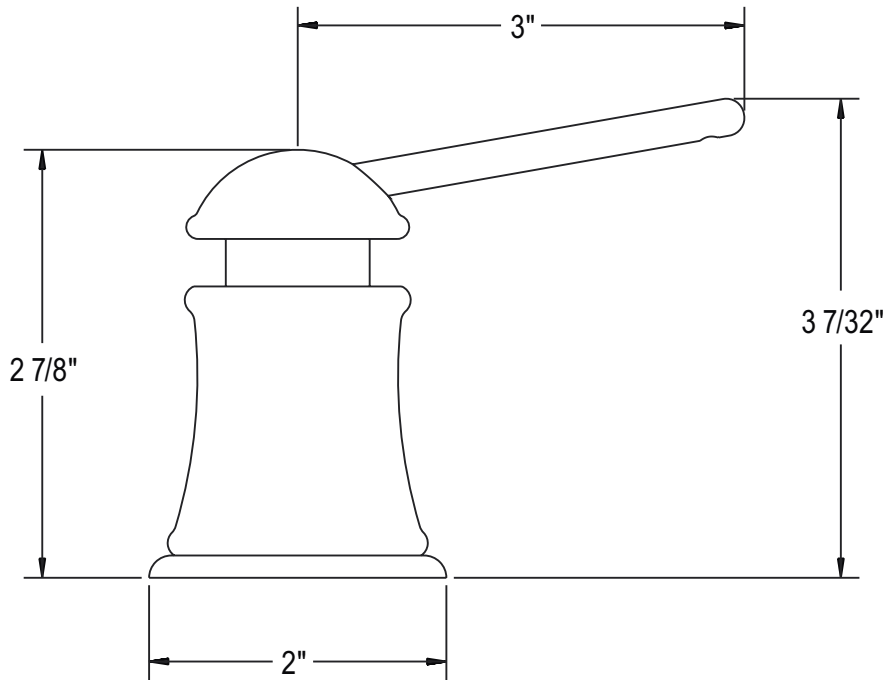

For warranty or additional information, contact:

U.S.A.
houseofrohl.com/support
1-800-777-9762

QUEBEC / MARITIMES / WESTERN CANADA
QUÉBEC / MARITIMES / OUEST CANADIEN
QUEBEC / MARITIMOS / CANADA OCCIDENTAL
houseofrohl.ca/support
1-866-473-8442

ONTARIO
houseofrohl.ca/support
1-800-287-5354