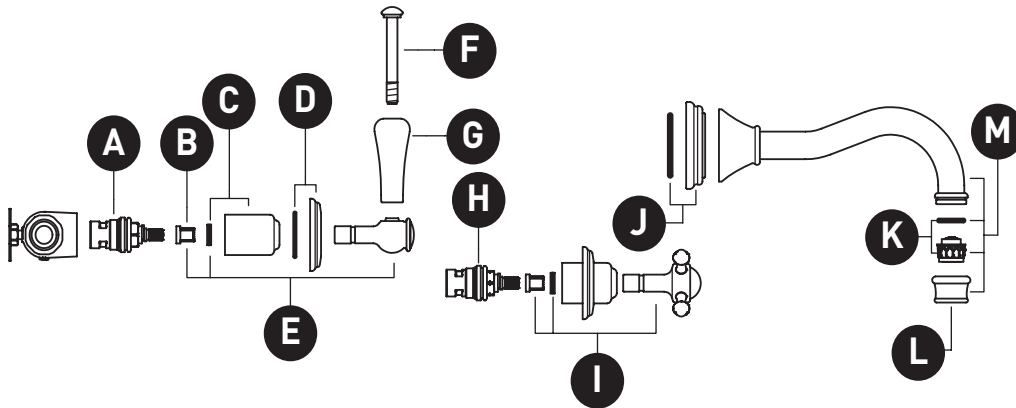

ROHL

**VEUILLEZ EFFECTUER VOTRE COMMANDE
PAR NO DE RÉFÉRENCE**

ILLUSTRATIONS DES PIÈCES

U.3793 U.3794

U.3793 - Poignée à levier pour robinet de lavabo mural Georgian Era™

U.3794 - Poignée en croix de robinet de lavabo mural Georgian Era™

ROHL

PEDIR POR NÚMERO DE REFERENCIA

PIEZAS ILUSTRADAS

U.3793 U.3794

U.3793 - Manija de palanca para grifo de lavabo de montaje en pared Georgian Era™

U.3794 - Llave de lavabo para montaje en pared Georgian Era™ con manija en cruz