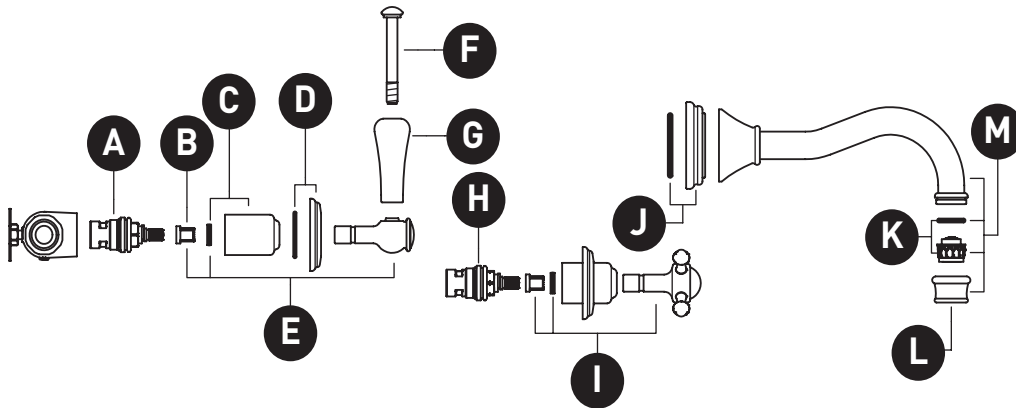

ORDER BY PART NUMBER

ILLUSTRATED PARTS

U.3793 U.3794

U.3793 - Georgian Era™ Wall Mount Lavatory Faucet Lever Handle

U.3794 - Georgian Era™ Wall Mount Lavatory Faucet Cross Handle

ID	Kit Number	Finish
A	9.13195 (R)	N/A
	9.13196 (L)	N/A
B	9.15401	N/A
C	9.12710*	See below
D	9.18710*	See below
E	9.21197* (H)(C)	See below
F	9.24194*	See below
G	9.26760*	See below
H	9.13196	N/A
I	9.01797* (H)(C)	See below
J	9.18380*	See below
K	9.250120	N/A
L	9.17793*	See below
M	9.20793*	See below

ROHL

**VEUILLEZ EFFECTUER VOTRE COMMANDE
PAR NO DE RÉFÉRENCE**

ILLUSTRATIONS DES PIÈCES

U.3793 U.3794

U.3793 - Poignée à levier pour robinet de lavabo mural Georgian Era™

U.3794 - Poignée en croix de robinet de lavabo mural Georgian Era™

ROHL

PEDIR POR NÚMERO DE REFERENCIA

PIEZAS ILUSTRADAS

U.3793 U.3794

U.3793 - Manija de palanca para grifo de lavabo de montaje en pared Georgian Era™

U.3794 - Llave de lavabo para montaje en pared Georgian Era™ con manija en cruz