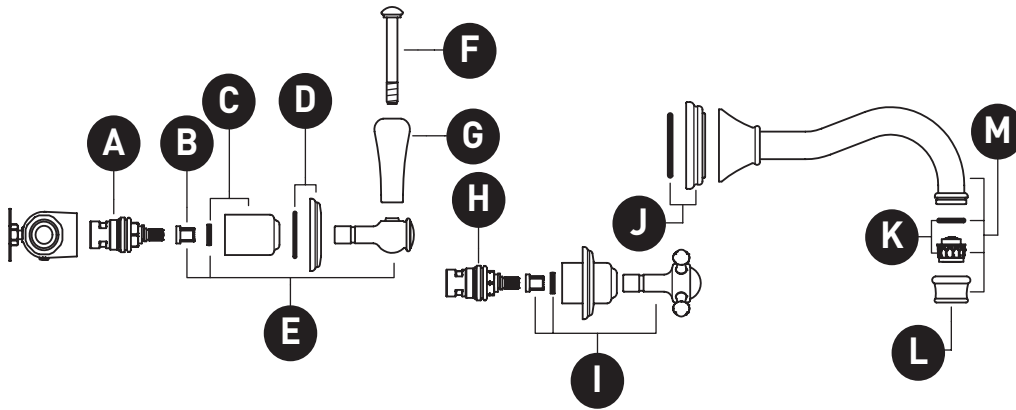

ROHL

PEDIR POR NÚMERO DE REFERENCIA

PIEZAS ILUSTRADAS

U.3793 U.3794

U.3793 - Manija de palanca para grifo de lavabo de montaje en pared Georgian Era™

U.3794 - Llave de lavabo para montaje en pared Georgian Era™ con manija en cruz