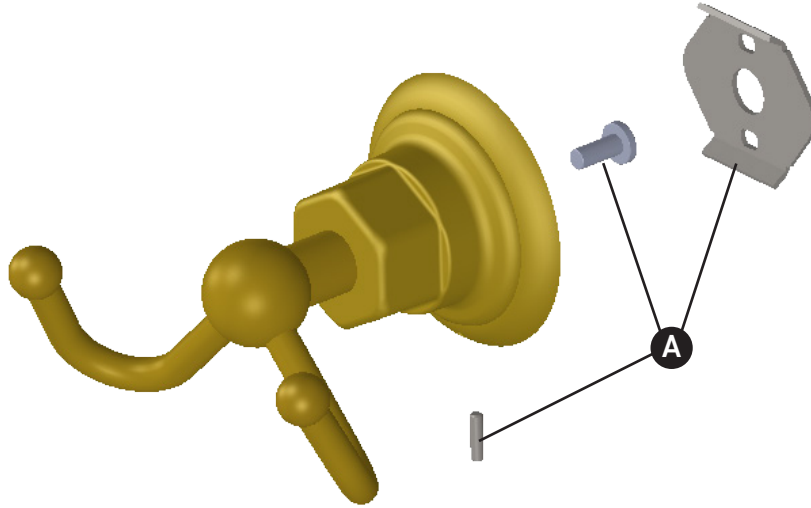

ORDER BY PART NUMBER

ILLUSTRATED PARTS

ROT7D

Double Robe Hook

ID	Kit Number	Finish
A	IBBCISHRDWR	N/A

***Finish Determined by Suffix**

Finish	Description
APC	Polished Chrome
IB	Italian Brass
PN	Polished Nickel
STN	Satin Nickel
TCB	Tuscan Brass
ULB	Unlacquered Brass

Riobel

PERRIN & ROWE
LONDON

victoria ⊕ albert®

ROHL

**VEUILLEZ EFFECTUER VOTRE COMMANDE
PAR NO DE RÉFÉRENCE**

ILLUSTRATIONS DES PIÈCES

ROT7D

Crochet à peignoir double

ID	Référence du kit	Finition
A	IBBCISHRDWR	N/A

***Finition déterminée par le Suffixe**

Finition	Description
APC	Laiton poli
IB	Cuivre italien
PN	Nickel poli
STN	Nickel satiné
TCB	Laiton toscan
ULB	Laiton non laqué