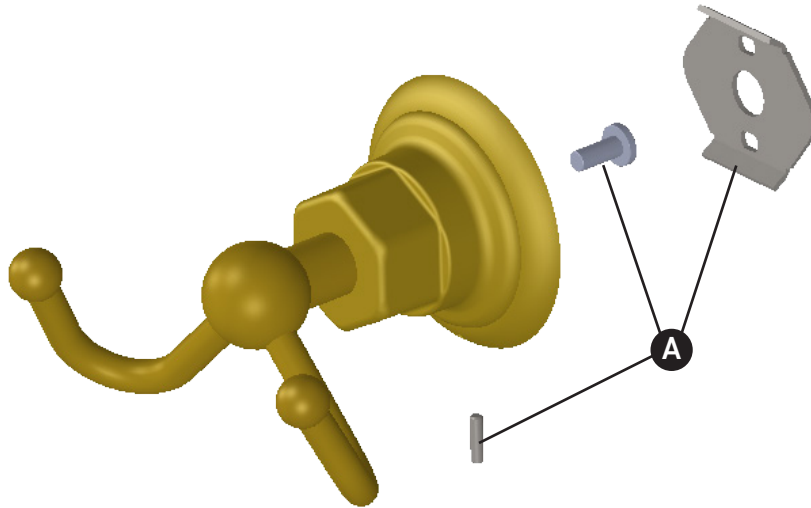

ORDER BY PART NUMBER

ILLUSTRATED PARTS

ROT7D

Double Robe Hook

ID	Kit Number	Finish
A	IBBCISHRDWR	N/A

***Finish Determined by Suffix**

Finish	Description
APC	Polished Chrome
IB	Italian Brass
PN	Polished Nickel
STN	Satin Nickel
TCB	Tuscan Brass
ULB	Unlacquered Brass

Riobel

PERRIN & ROWE
LONDON

victoria ⊕ albert®

ROHL

**VEUILLEZ EFFECTUER VOTRE COMMANDE
PAR NO DE RÉFÉRENCE**

ILLUSTRATIONS DES PIÈCES

ROT7D

Crochet à peignoir double