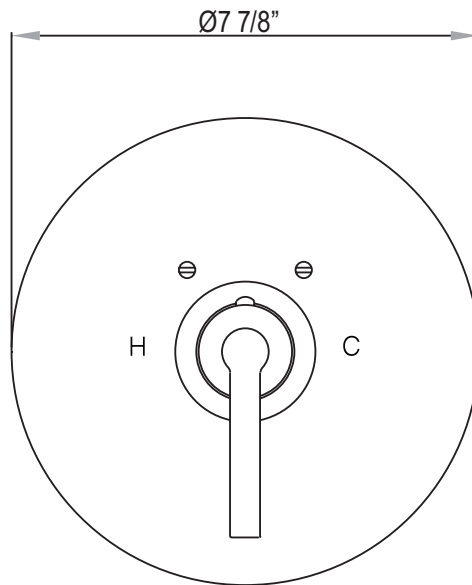

Lombardia®

Garniture pour valve thermostatique 3/4" sans contrôle de débit

MODÈLES: A4214

XM handle option

For warranty or additional information, contact:

U.S.A.
houseofrohl.com/support
1-800-777-9762

QUEBEC / MARITIMES / WESTERN CANADA
QUÉBEC / MARITIMES / OUEST CANADIEN
QUEBEC / MARITIMOS / CANADA OCCIDENTAL
houseofrohl.ca/support
1-866-473-8442