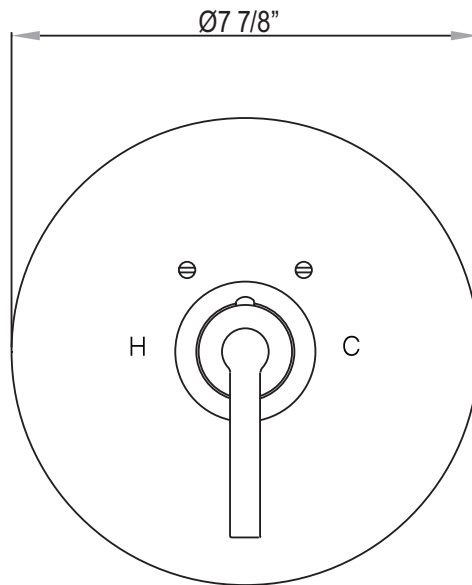

ONTARIO
houseofrohl.ca/support
1-800-287-5354

ESPECIFICACIONES

DESCRIPCIÓN

- Sólo control de temperatura
- La válvula ciega 1005N se vende por separado
- Controles de volumen requeridos

GARANTÍA

- La mayoría de los productos o piezas cuentan con "Garantías limitadas" contra defectos de fabricación. Para los clientes de EE. UU., visite houseofrohl.com/support y para los clientes canadienses, visite houseofrohl.ca/support para conocer la garantía completa del producto y el acabado.

Lombardia®

Embellecedor para válvula termostática de 3/4" sin control de caudal

MODELOS: A4214

XM handle option

For warranty or additional information, contact:

U.S.A.
houseofrohl.com/support
1-800-777-9762