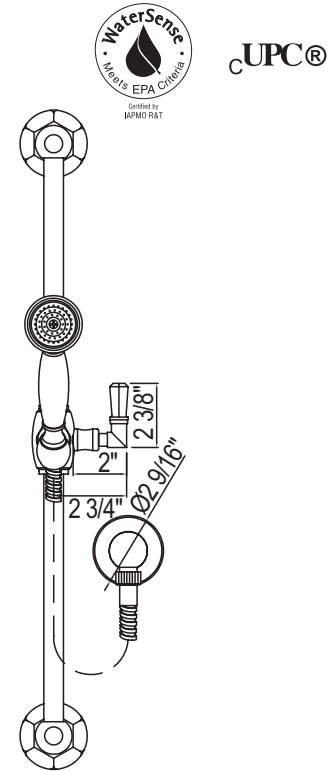

SPÉCIFICATIONS

DESCRIPTION

- Complète la collection Palladian® et autres collections de style transitionnel
- 1105/8 : douchette à fonction unique
- 1295 : Sortie mâle 1/2"; entrée NPT femelle 1/2"
- 16295 : Boyau de douche 150 cm (59")
- 1230 : Barre Ø 18mm (23/32")

DÉBITS DISPONIBLES

- 1,8 GPM/6,7 LPM à 60 PSI (conforme WaterSense et CEC)

CERTIFICATION

- A112.18.1/ CSA B125.1
- CEC

GARANTIE

- La plupart des produits ou pièces comportent des « garanties limitées » contre les défauts de fabrication. Pour les clients américains, veuillez visiter houseofrohl.com/support et pour les clients canadiens, veuillez visiter houseofrohl.ca/support pour la garantie complète du produit et du fini.

MODÈLES: 1330

For warranty or additional information, contact:

U.S.A.
houseofrohl.com/support
1-800-777-9762

QUEBEC / MARITIMES / WESTERN CANADA
QUÉBEC / MARITIMES / OUEST CANADIEN
QUEBEC / MARITIMOS / CANADA OCCIDENTAL
houseofrohl.ca/support
1-866-473-8442

ONTARIO
houseofrohl.ca/support
1-800-287-5354