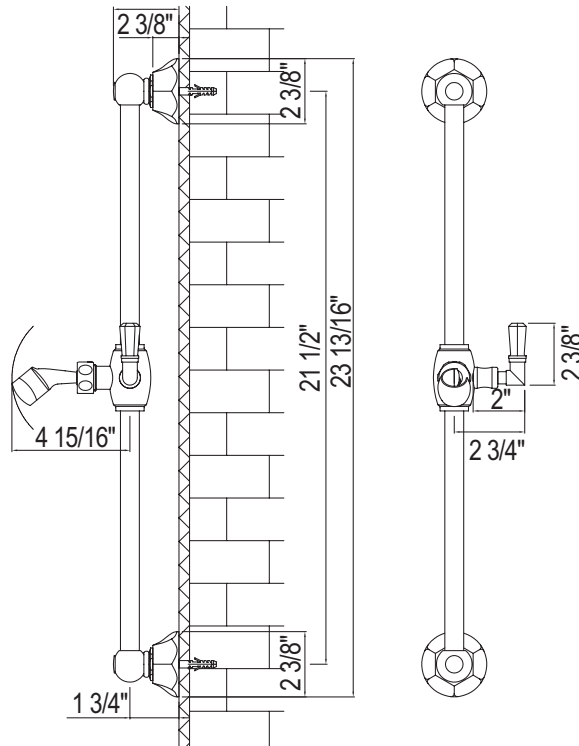

For warranty or additional information, contact:

U.S.A.
houseofrohl.com/support
1-800-777-9762

QUEBEC / MARITIMES / WESTERN CANADA
QUÉBEC / MARITIMES / OUEST CANADIEN
QUEBEC / MARITIMOS / CANADA OCCIDENTAL
houseofrohl.ca/support
1-866-473-8442

ONTARIO
houseofrohl.ca/support
1-800-287-5354