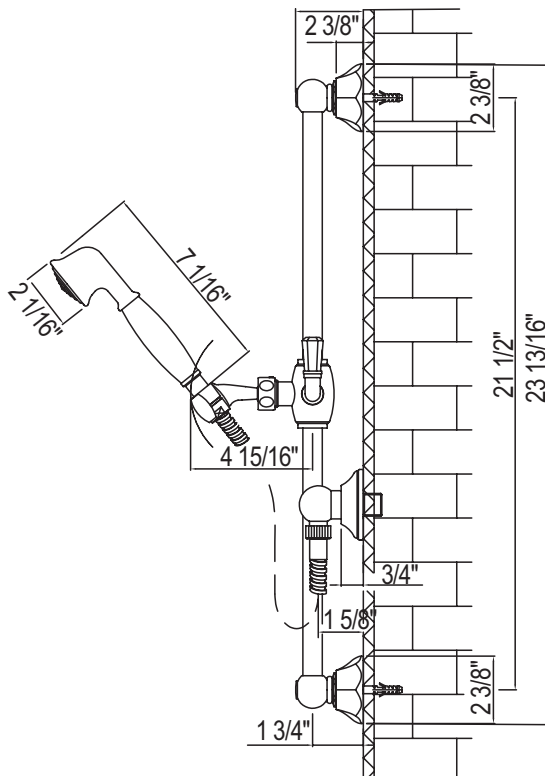

ESPECIFICACIONES

DESCRIPCIÓN

- Complementa la colección Palladian® y otras colecciones de estilos de transición.
- 1105/8: Teleducha monofunción
- 1295: Salida macho de 1/2"; Entrada NPT hembra de 1/2"
- 16295: Flechero de ducha 150 cm [59"]
- 1230: Barra Ø 18mm [23/32"]

FLUIR

- 1,8 GPM/6,7 LPM a 60 PSI (cumple con WaterSense y CEC)

NORMAS

- A112.18.1/ CSA B125.1
- CEC

GARANTÍA

- La mayoría de los productos o piezas cuentan con "Garantías limitadas" contra defectos de fabricación. Para los clientes de EE. UU., visite houseofrohl.com/support y para los clientes canadienses, visite houseofrohl.ca/support para conocer la garantía completa del producto y el acabado.

MODELOS: 1330

For warranty or additional information, contact:

U.S.A.
houseofrohl.com/support
1-800-777-9762

QUEBEC / MARITIMES / WESTERN CANADA
QUÉBEC / MARITIMES / OUEST CANADIEN
QUEBEC / MARITIMOS / CANADA OCCIDENTAL
houseofrohl.ca/support
1-866-473-8442

ONTARIO
houseofrohl.ca/support
1-800-287-5354