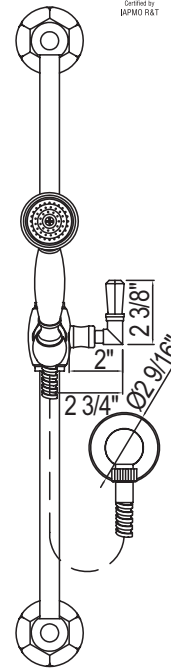

For warranty or additional information, contact:

U.S.A.
houseofrohl.com/support
1-800-777-9762

QUEBEC / MARITIMES / WESTERN CANADA
QUÉBEC / MARITIMES / OUEST CANADIEN
QUEBEC / MARITIMOS / CANADA OCCIDENTAL
houseofrohl.ca/support
1-866-473-8442

ONTARIO
houseofrohl.ca/support
1-800-287-5354