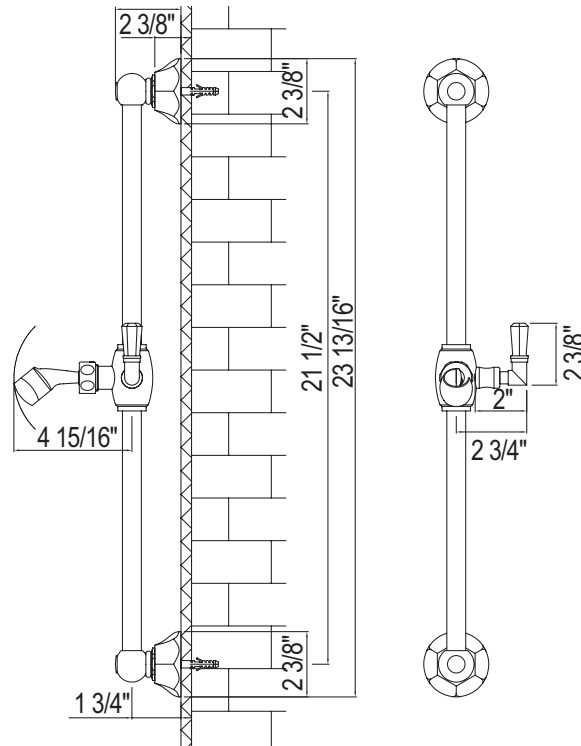

For warranty or additional information, contact:

U.S.A.
houseofrohl.com/support
1-800-777-9762

QUEBEC / MARITIMES / WESTERN CANADA
QUÉBEC / MARITIMES / OUEST CANADIEN
QUEBEC / MARITIMOS / CANADA OCCIDENTAL
houseofrohl.ca/support
1-866-473-8442

ONTARIO
houseofrohl.ca/support
1-800-287-5354