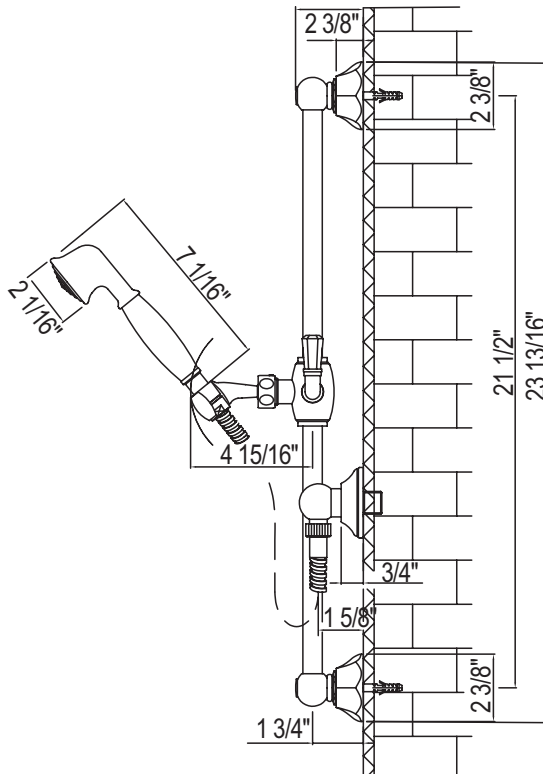

SPÉCIFICATIONS

DESCRIPTION

- Complète la collection Palladian® et autres collections de style transitionnel
- 1105/8 : douchette à fonction unique
- 1295 : Sortie mâle 1/2"; entrée NPT femelle 1/2"
- 16295 : Boyau de douche 150 cm (59")
- 1230 : Barre Ø 18mm (23/32")

DÉBITS DISPONIBLES

- 1,8 GPM/6,7 LPM à 60 PSI (conforme WaterSense et CEC)

CERTIFICATION

- A112.18.1/ CSA B125.1
- CEC

GARANTIE

- La plupart des produits ou pièces comportent des « garanties limitées » contre les défauts de fabrication. Pour les clients américains, veuillez visiter houseofrohl.com/support et pour les clients canadiens, veuillez visiter houseofrohl.ca/support pour la garantie complète du produit et du fini.

MODÈLES: 1330

For warranty or additional information, contact:

U.S.A.
houseofrohl.com/support
1-800-777-9762

QUEBEC / MARITIMES / WESTERN CANADA
QUÉBEC / MARITIMES / OUEST CANADIEN
QUEBEC / MARITIMOS / CANADA OCCIDENTAL
houseofrohl.ca/support
1-866-473-8442

ONTARIO
houseofrohl.ca/support
1-800-287-5354