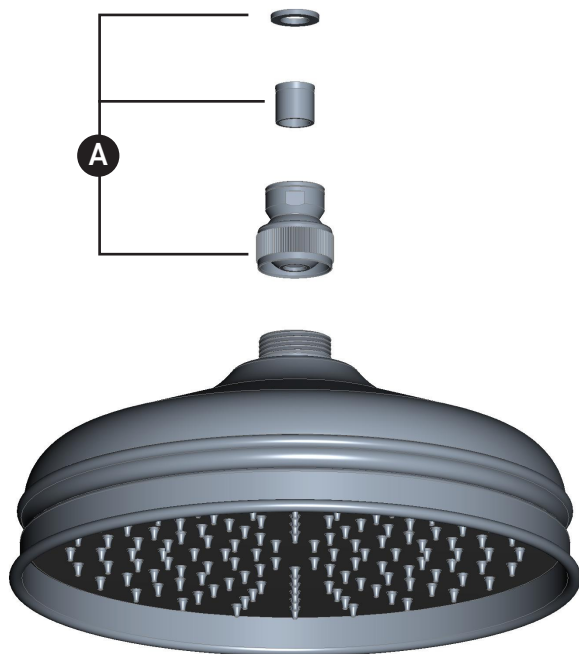

ORDER BY PART NUMBER

ILLUSTRATED PARTS

1037/8

9" Rain Showerhead

ID	Kit Number	Finish
A	1590/8*	See below

***Finish Determined by Suffix**

Finish	Description
APC	Polished Chrome
IB	Italian Brass
MB	Matte Black
PN	Polished Nickel
STN	Satin Nickel
SUB	Satin Unlacquered Brass
TCB	Tuscan Brass
ULB	Unlacquered Brass

Riobel

PERRIN & ROWE
LONDON

victoria ⊕ albert®

ROHL

**VEUILLEZ EFFECTUER VOTRE COMMANDE
PAR NO DE RÉFÉRENCE**

ILLUSTRATIONS DES PIÈCES

1037/8

Pomme de douche pluie 9"

ID	Référence du kit	Finition
A	1590/8*	Voir ci-dessous

***Finition déterminée par le Suffixe**

Finition	Description
APC	Laiton poli
IB	Cuivre italien
MB	Noir mat
PN	Nickel poli
STN	Nickel satiné
SUB	Laiton non laqué satiné
TCB	Laiton toscan
ULB	Laiton non laqué