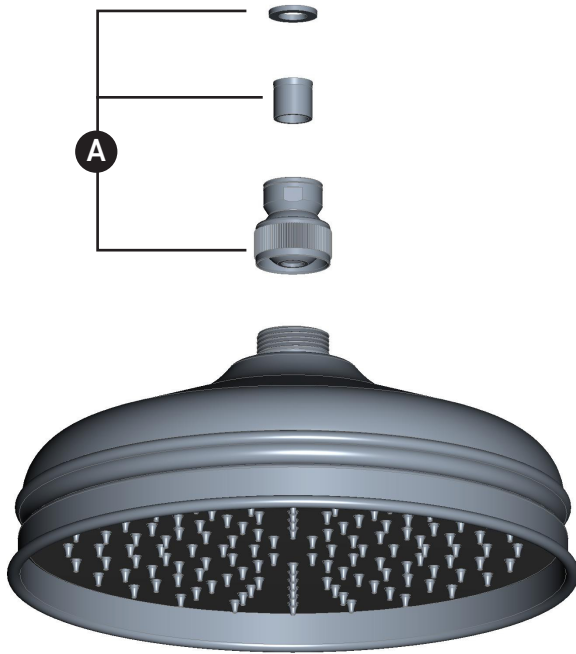

ORDER BY PART NUMBER

ILLUSTRATED PARTS

1037/8

9" Rain Showerhead

ID	Kit Number	Finish
A	1590/8*	See below

***Finish Determined by Suffix**

Finish	Description
APC	Polished Chrome
IB	Italian Brass
MB	Matte Black
PN	Polished Nickel
STN	Satin Nickel
SUB	Satin Unlacquered Brass
TCB	Tuscan Brass
ULB	Unlacquered Brass

Riobel

PERRIN & ROWE
LONDON

victoria ⊕ albert®

ROHL

**VEUILLEZ EFFECTUER VOTRE COMMANDE
PAR NO DE RÉFÉRENCE**

ILLUSTRATIONS DES PIÈCES

1037/8

Pomme de douche pluie 9"

ID	Référence du kit	Finition
A	1590/8*	Voir ci-dessous

***Finition déterminée par le Suffixe**

Finition	Description
APC	Laiton poli
IB	Cuivre italien
MB	Noir mat
PN	Nickel poli
STN	Nickel satiné
SUB	Laiton non laqué satiné
TCB	Laiton toscan
ULB	Laiton non laqué

Riobel

PERRIN & ROWE
LONDON

victoria ⊕ albert®

ROHL

PEDIR POR NÚMERO DE REFERENCIA

PIEZAS ILUSTRADAS

1037/8

Cabezal de ducha tipo lluvia de 9"