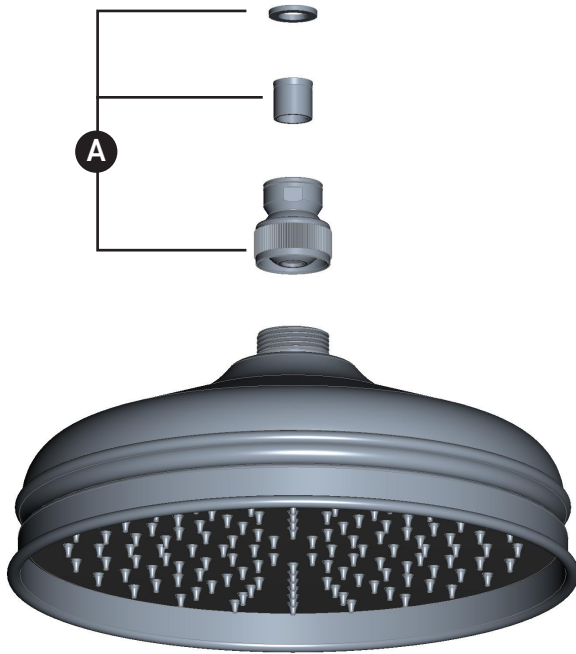

Riobel

PERRIN & ROWE
LONDON

victoria ⊕ albert®

ROHL

PEDIR POR NÚMERO DE REFERENCIA

PIEZAS ILUSTRADAS

1037/8

Cabezal de ducha tipo lluvia de 9"

ID	Referencia del kit	Acabado
A	1590/8*	Ver más abajo

*Acabado determinado por el sufijo

Acabado	Descripción
APC	Cromo pulido
IB	Latón italiana
MB	Negro mate
PN	Níquel pulido
STN	Níquel satinado
SUB	Latón satinado sin lacar
TCB	Latón toscano
ULB	Latón sin lacar