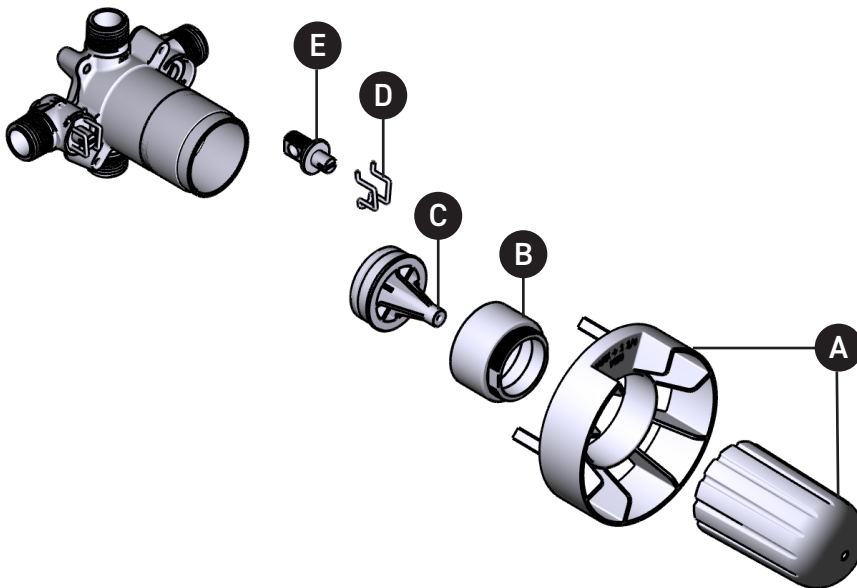

ILLUSTRATED PARTS

ORDER BY PART NUMBER

R23

2-Way Type T/P Coaxial Valve Rough

MODEL

R23
R23 EX
R23 SPEX

ID	Kit Number	Finish
A	S0-908	N/A
B	S305-441	N/A
C	S7-511	N/A
D	S390-127 (x2)	N/A
E	S7-441 (x2)	N/A

U.S.A.
HOUSEOFROHL.COM
1-800-777-9762

ILLUSTRATIONS DES PIÈCES

VEUILLEZ EFFECTUER VOTRE
COMMANDE PAR NO DE PIÈCE

R23

Brut de valve 2 voies coaxiale
Type T/P

MODÈLE

R23
R23 EX
R23 SPEX

N° d'id.	N° de trousse	Fini
A	S0-908	N/A
B	S305-441	N/A
C	S7-511	N/A
D	S390-127 (x2)	N/A
E	S7-441 (x2)	N/A

A DISTINCTIVE MEMBER OF THE HOUSE OF ROHL
UN MEMBRE DISTINCTIF DE HOUSE OF ROHL
MIEMBRO DISTINTIVO DE LA FAMILIA HOUSE OF ROHL

PIEZAS ILUSTRADAS

ORDENAR POR NÚMERO DE PIEZA

R23

Válvula coaxial de 2 entradas tipo T/P