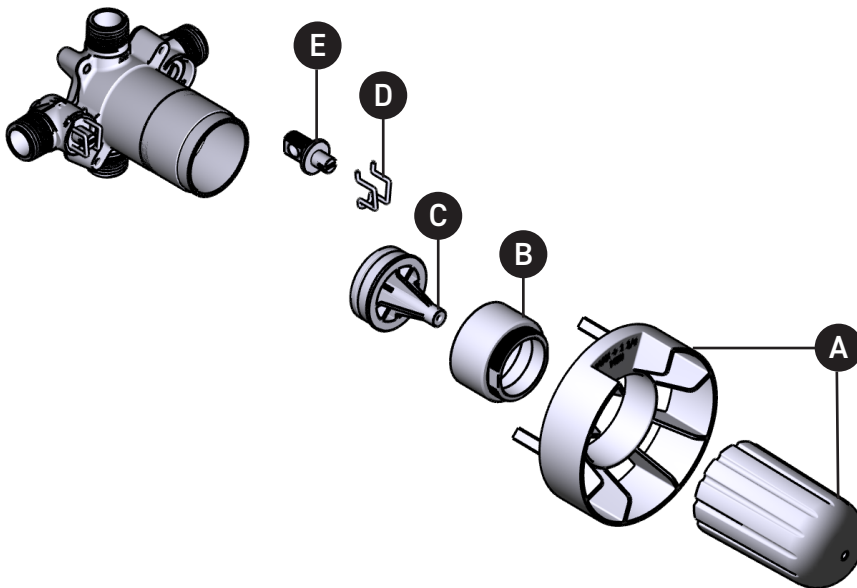

ILLUSTRATED PARTS

ORDER BY PART NUMBER

R23

2-Way Type T/P Coaxial Valve Rough

MODEL

R23
R23 EX
R23 SPEX

ID	Kit Number	Finish
A	S0-908	N/A
B	S305-441	N/A
C	S7-511	N/A
D	S390-127 (x2)	N/A
E	S7-441 (x2)	N/A

U.S.A.
HOUSEOFROHL.COM
1-800-777-9762

ILLUSTRATIONS DES PIÈCES

VEUILLEZ EFFECTUER VOTRE
COMMANDE PAR NO DE PIÈCE

R23

Brut de valve 2 voies coaxiale
Type T/P

MODÈLE

R23
R23 EX
R23 SPEX

N° d'id.	N° de trousse	Fini
A	S0-908	N/A
B	S305-441	N/A
C	S7-511	N/A
D	S390-127 (x2)	N/A
E	S7-441 (x2)	N/A

A DISTINCTIVE MEMBER OF THE HOUSE OF ROHL
UN MEMBRE DISTINCTIF DE HOUSE OF ROHL
MIEMBRO DISTINTIVO DE LA FAMILIA HOUSE OF ROHL

PIEZAS ILUSTRADAS

ORDENAR POR NÚMERO DE PIEZA

R23

Válvula coaxial de 2 entradas tipo T/P