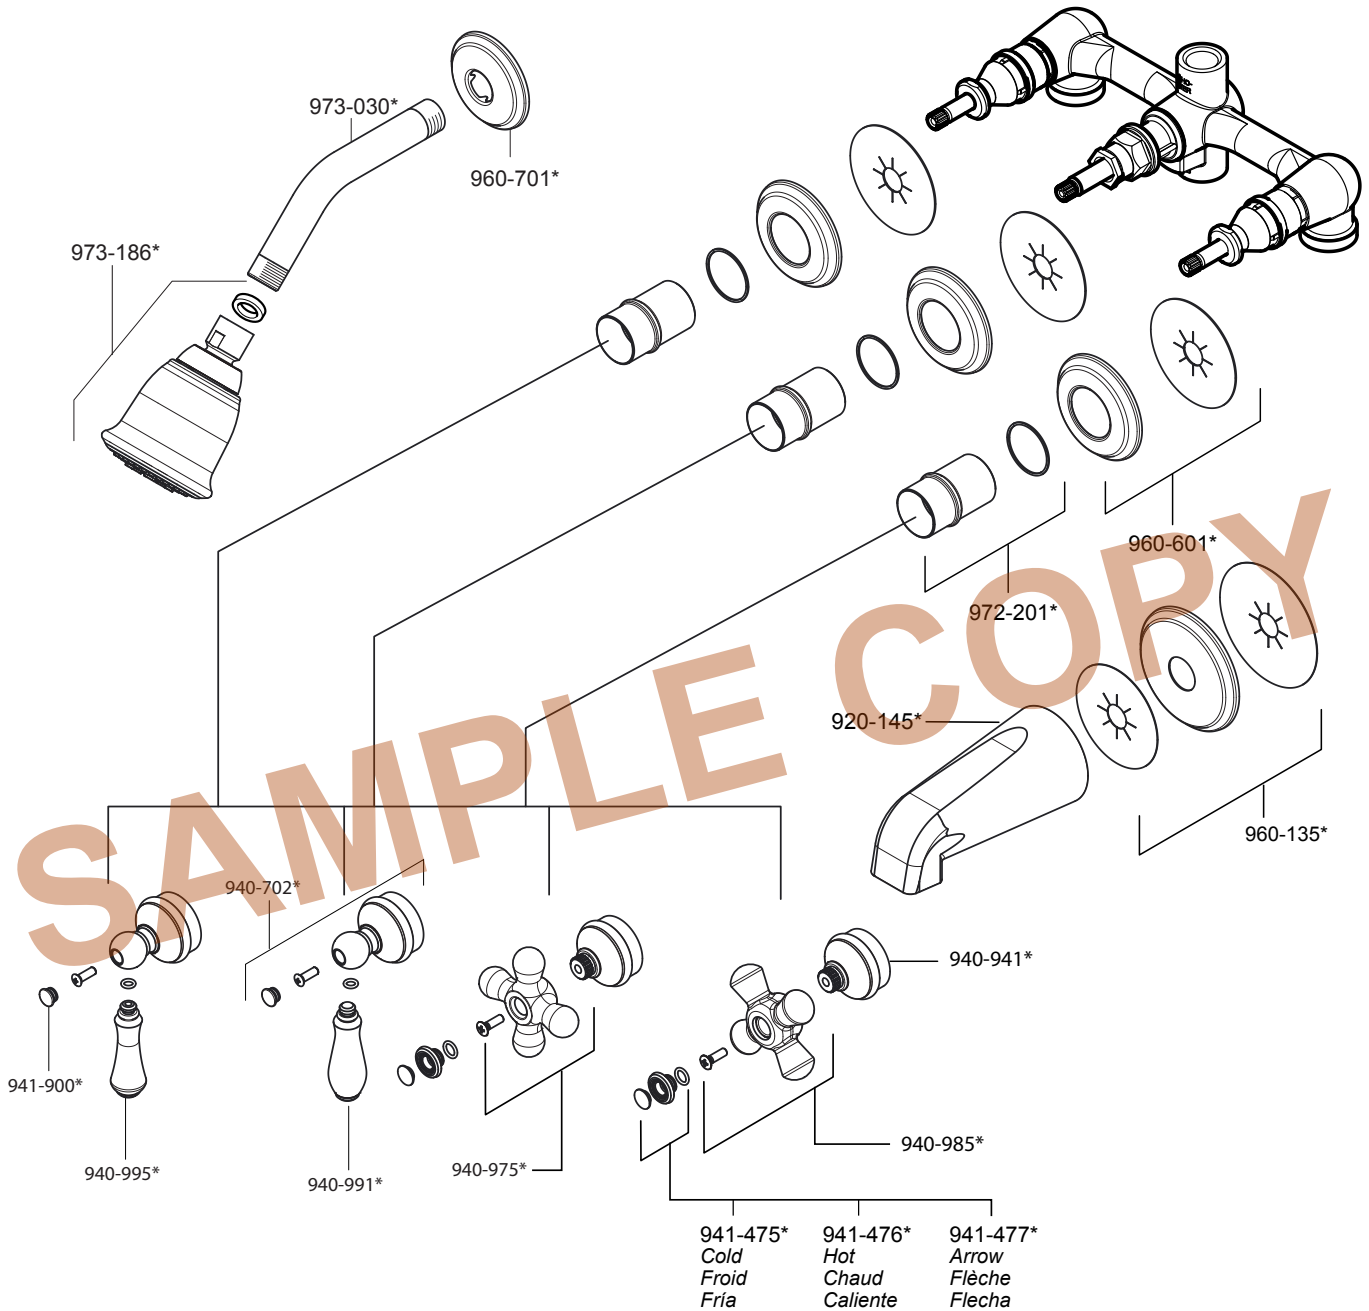

# G01 Series

# Pfister®

19701 DaVinci  
Lake Forest, CA 92610  
Phone: 1-800-Pfaucet  
www.pfisterfaucets.com

**Spectrum** Brands | Hardware & Home Improvement

	English	Español	Français
*	Letter Designates Finish	La Letra Indica el Terminado	La Lettre Designe Le Fini
A	Polished Chrome	Cromo Pulido	Chrome Poli