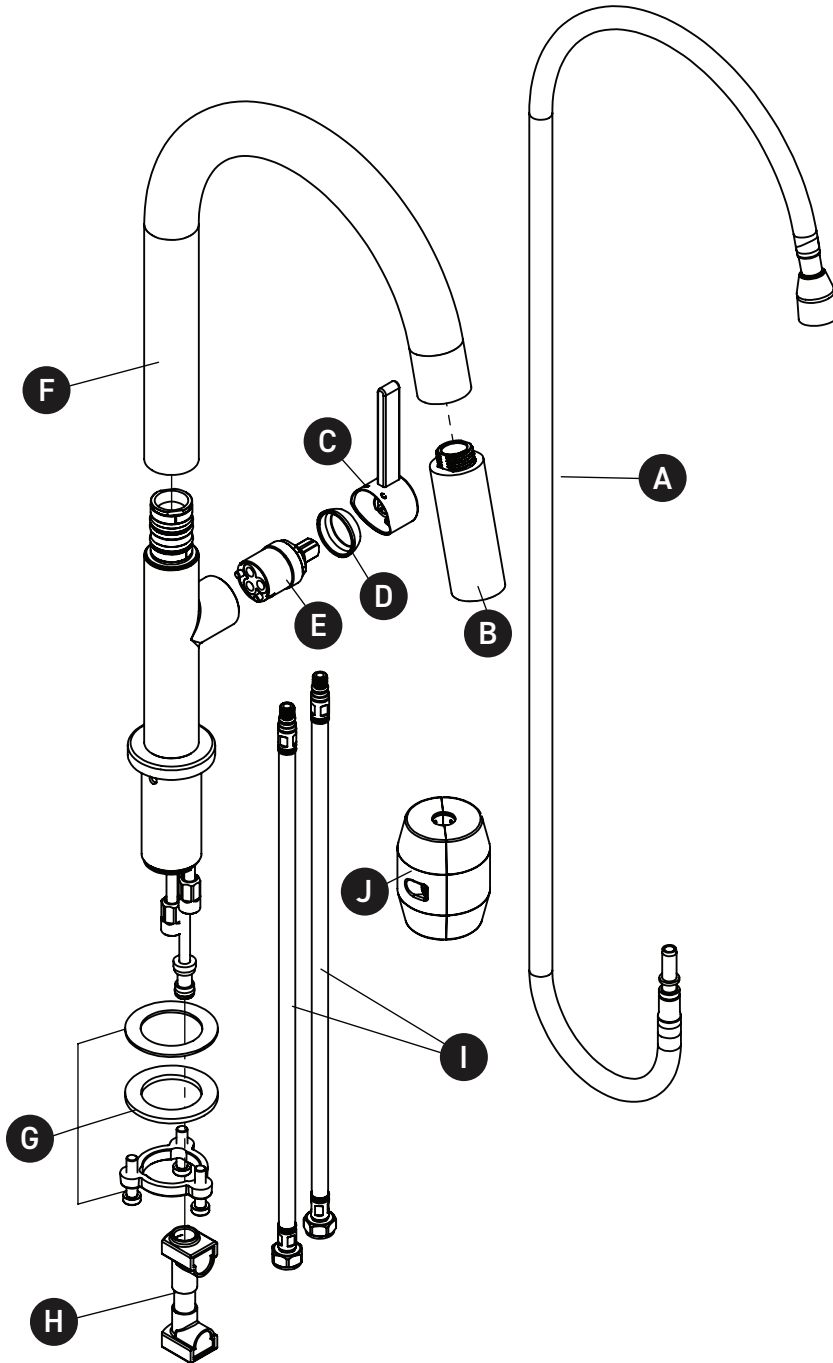

ORDER BY PART NUMBER

ILLUSTRATED PARTS

R7581

Lux™ Pull-Down Kitchen Faucet

ID	Kit Number	Finish
A	R9451584	N/A
B	R9453723*	See below
C	R94038153*	See below
D	R94038143*	See below
E	R9400192	N/A
F	R94040763*	See below
G	R935514	N/A
H	R942539	N/A
I	R9425440A/AR	N/A
J	R9482210	N/A

ILLUSTRATIONS DES PIÈCES

R7581

Robinet de cuisine à tirette Lux™

ID	Référence du kit	Finition
A	R9451584	N/A
B	R9453723*	Voir ci-dessous
C	R94038153*	Voir ci-dessous
D	R94038143*	Voir ci-dessous
E	R9400192	N/A
F	R94040763*	Voir ci-dessous
G	R935514	N/A
H	R942539	N/A
I	R9425440A/AR	N/A
J	R9482210	N/A