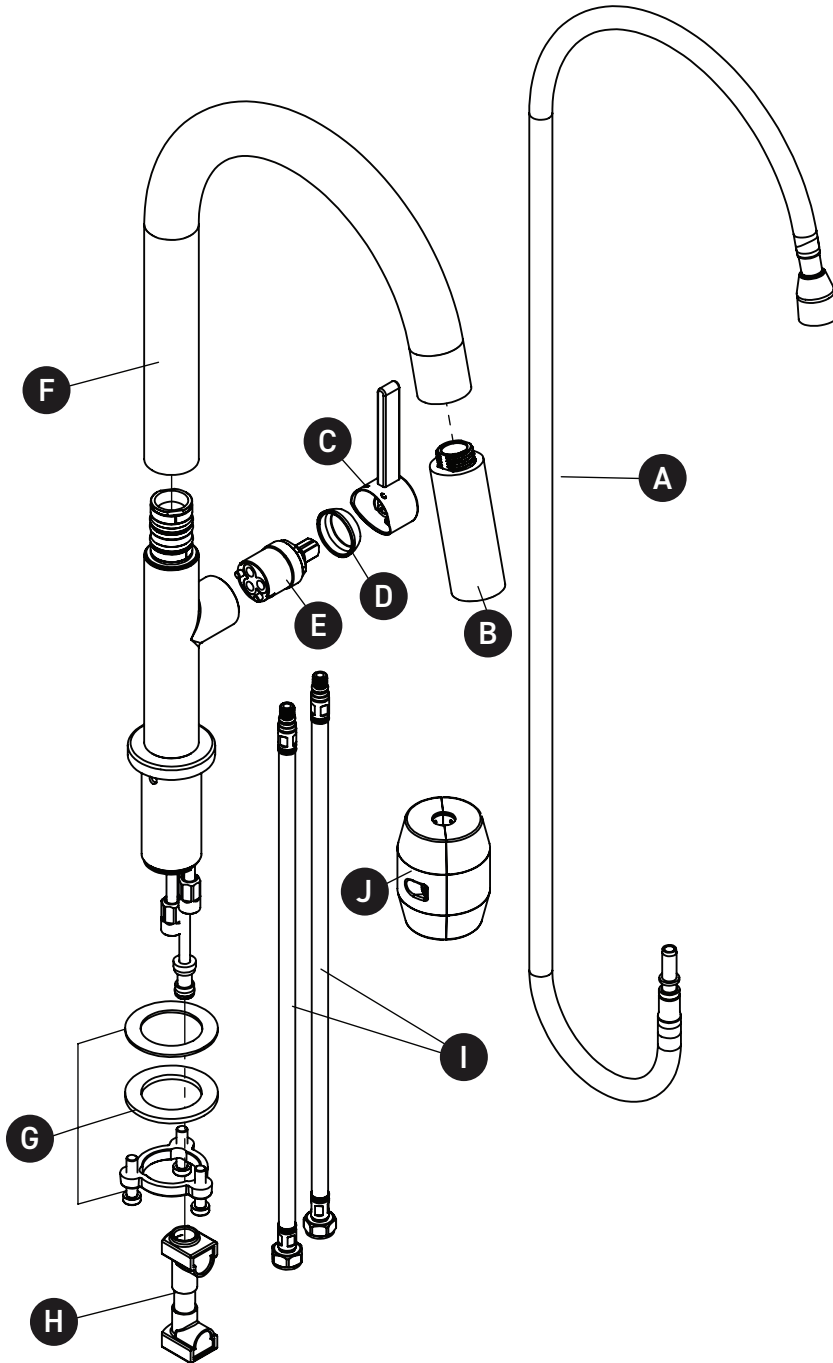

ILLUSTRATIONS DES PIÈCES

R7581

Robinet de cuisine à tirette Lux™

ID	Référence du kit	Finition
A	R9451584	N/A
B	R9453723*	Voir ci-dessous
C	R94038153*	Voir ci-dessous
D	R94038143*	Voir ci-dessous
E	R9400192	N/A
F	R94040763*	Voir ci-dessous
G	R935514	N/A
H	R942539	N/A
I	R9425440A/AR	N/A
J	R9482210	N/A

R7581

Grifo de cocina extraíble Lux™

ID	Referencia del kit	Acabado
A	R9451584	N/A
B	R9453723*	Ver más abajo
C	R94038153*	Ver más abajo
D	R94038143*	Ver más abajo
E	R9400192	N/A
F	R94040763*	Ver más abajo
G	R935514	N/A
H	R942539	N/A
I	R9425440A/AR	N/A
J	R9482210	N/A