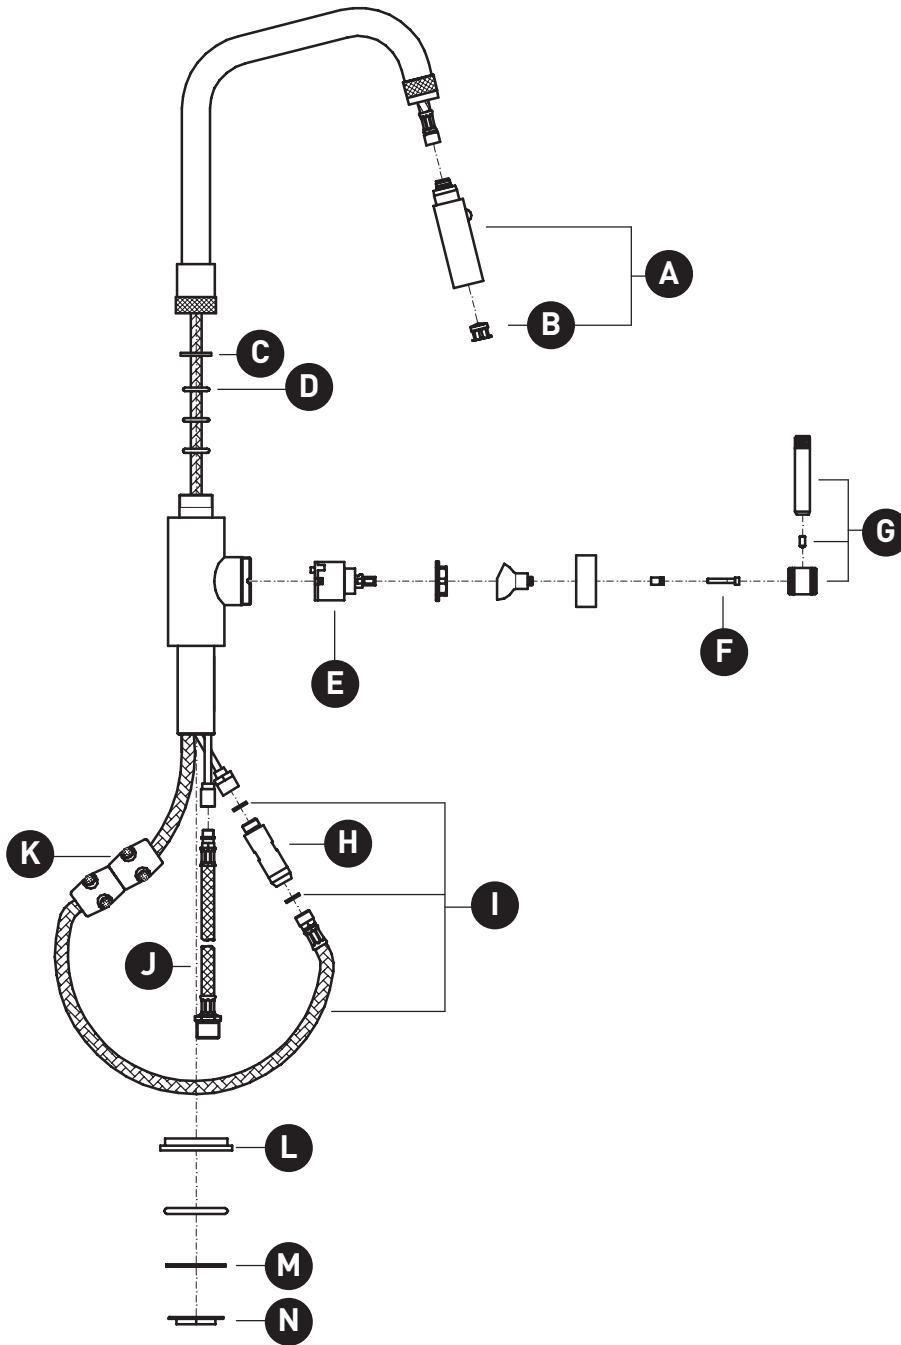

ORDER BY PART NUMBER

ILLUSTRATED PARTS

A3431

Campo™ Pull-Down Kitchen Faucet

ID	Kit Number	Finish
A	C7103A*	See below
B	C7103/3*	See below
C	C1451/5	N/A
D	C7586.64	N/A
E	C3009D35	N/A
F	C7609/12	N/A
G	C7644LP*	See below
H	C3420VAL	N/A
I	C7091NSF	N/A
J	C7089.12CSP (x2)	N/A
K	C7123P	N/A
L	C3430/9	N/A
M	C3410/8	N/A
N	C3410/7	N/A

ROHL

VEUILLEZ EFFECTUER VOTRE COMMANDE
PAR NO DE RÉFÉRENCE

ILLUSTRATIONS DES PIÈCES

A3431

Robinet de cuisine rétractable Campo™

ID	Référence du kit	Finition
A	C7103A*	Voir ci-dessous
B	C7103/3*	Voir ci-dessous
C	C1451/5	N/A
D	C7586.64	N/A
E	C3009D35	N/A
F	C7609/12	N/A
G	C7644LP*	Voir ci-dessous
H	C3420VAL	N/A
I	C7091NSF	N/A
J	C7089.12CSP (x2)	N/A
K	C7123P	N/A
L	C3430/9	N/A
M	C3410/8	N/A
N	C3410/7	N/A

ROHL

PEDIR POR NÚMERO DE REFERENCIA

PIEZAS ILUSTRADAS

A3431

Grifo de cocina extraíble Campo™

ID	Referencia del kit	Acabado
A	C7103A*	Ver más abajo
B	C7103/3*	Ver más abajo
C	C1451/5	N/A
D	C7586.64	N/A
E	C3009D35	N/A
F	C7609/12	N/A
G	C7644LP*	Ver más abajo
H	C3420VAL	N/A
I	C7091NSF	N/A
J	C7089.12CSP (x2)	N/A
K	C7123P	N/A
L	C3430/9	N/A
M	C3410/8	N/A
N	C3410/7	N/A