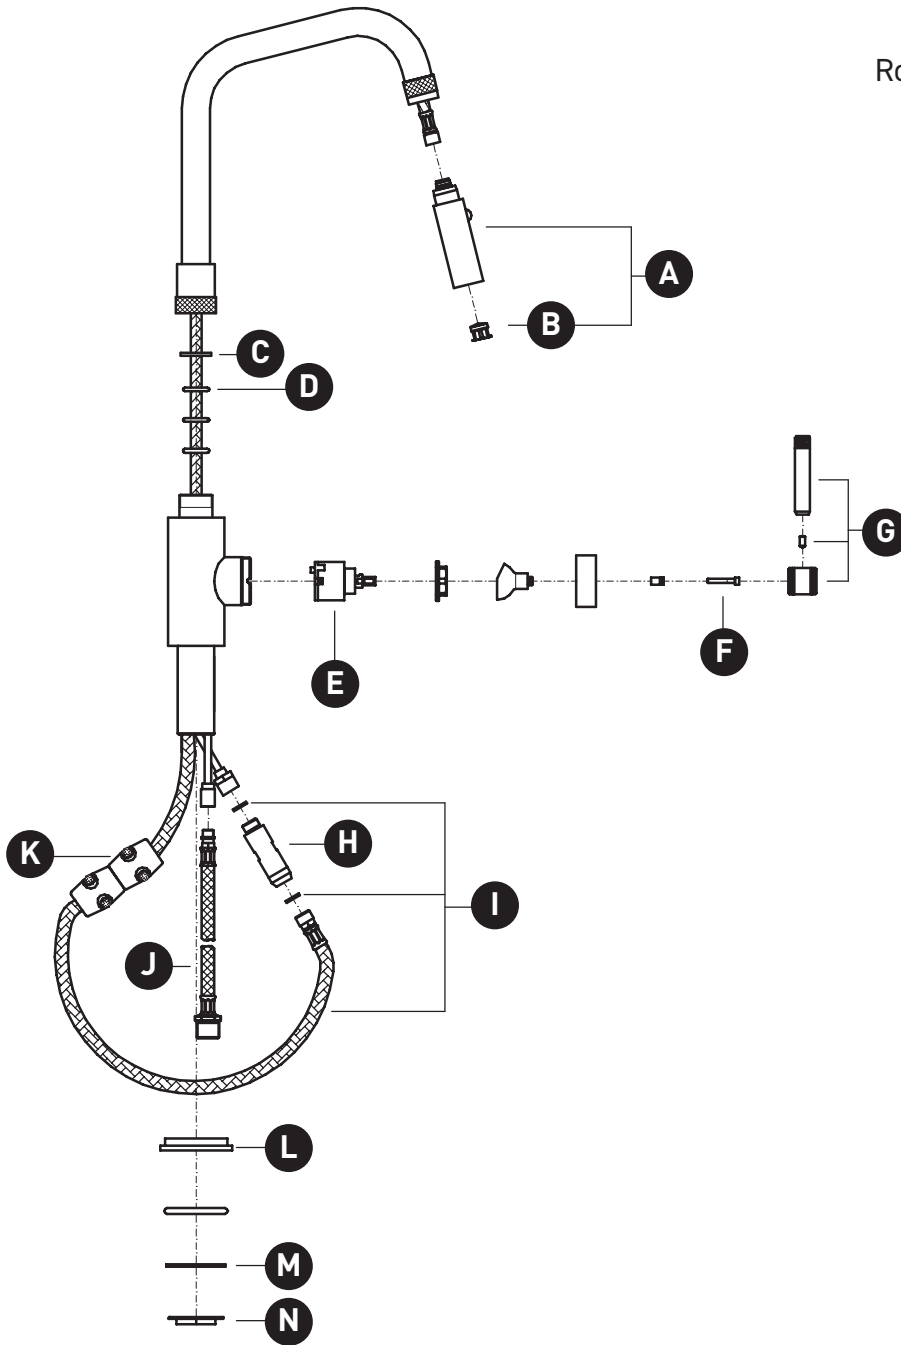

ORDER BY PART NUMBER

ILLUSTRATED PARTS

A3431

Campo™ Pull-Down Kitchen Faucet

ID	Kit Number	Finish
A	C7103A*	See below
B	C7103/3*	See below
C	C1451/5	N/A
D	C7586.64	N/A
E	C3009D35	N/A
F	C7609/12	N/A
G	C7644LP*	See below
H	C3420VAL	N/A
I	C7091NSF	N/A
J	C7089.12CSP (x2)	N/A
K	C7123P	N/A
L	C3430/9	N/A
M	C3410/8	N/A
N	C3410/7	N/A

ROHL

VEUILLEZ EFFECTUER VOTRE COMMANDE
PAR NO DE RÉFÉRENCE

ILLUSTRATIONS DES PIÈCES

A3431

Robinet de cuisine rétractable Campo™

ID	Référence du kit	Finition
A	C7103A*	Voir ci-dessous
B	C7103/3*	Voir ci-dessous
C	C1451/5	N/A
D	C7586.64	N/A
E	C3009D35	N/A
F	C7609/12	N/A
G	C7644LP*	Voir ci-dessous
H	C3420VAL	N/A
I	C7091NSF	N/A
J	C7089.12CSP (x2)	N/A
K	C7123P	N/A
L	C3430/9	N/A
M	C3410/8	N/A
N	C3410/7	N/A

ROHL

PEDIR POR NÚMERO DE REFERENCIA

PIEZAS ILUSTRADAS

A3431

Grifo de cocina extraíble Campo™

ID	Referencia del kit	Acabado
A	C7103A*	Ver más abajo
B	C7103/3*	Ver más abajo
C	C1451/5	N/A
D	C7586.64	N/A
E	C3009D35	N/A
F	C7609/12	N/A
G	C7644LP*	Ver más abajo
H	C3420VAL	N/A
I	C7091NSF	N/A
J	C7089.12CSP (x2)	N/A
K	C7123P	N/A
L	C3430/9	N/A
M	C3410/8	N/A
N	C3410/7	N/A