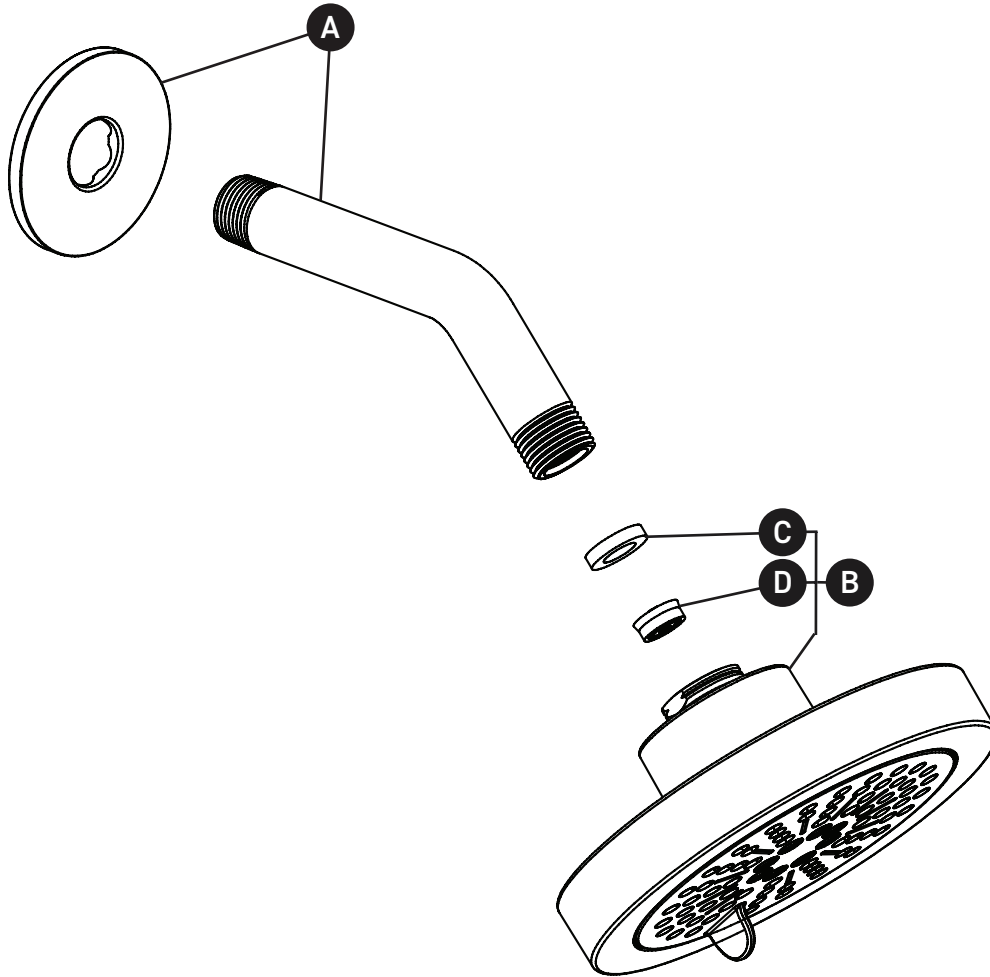

ORDER BY PART NUMBER

ILLUSTRATED PARTS

366

6" 6-Function Showerhead With Arm

ID	Kit Number	Finish
A*	4606*	See below
B*	4266*	See below
C	302-309	N/A
D	S6-528-18 (1.8gpm / 6.8l/min)	N/A
	S6-528-15 (1.5gpm / 5.7l/min)	N/A

ILLUSTRATIONS DES PIÈCES

366

Tête de douche 2 jets avec bras

ID	Référence du kit	Finition
A*	4606	Voir ci-dessous
B*	4266	Voir ci-dessous
C	302-309	N/A
D	S6-528-18 (1.8gpm / 6.8l/min)	N/A
	S6-528-15 (1.5gpm / 5.7l/min)	N/A