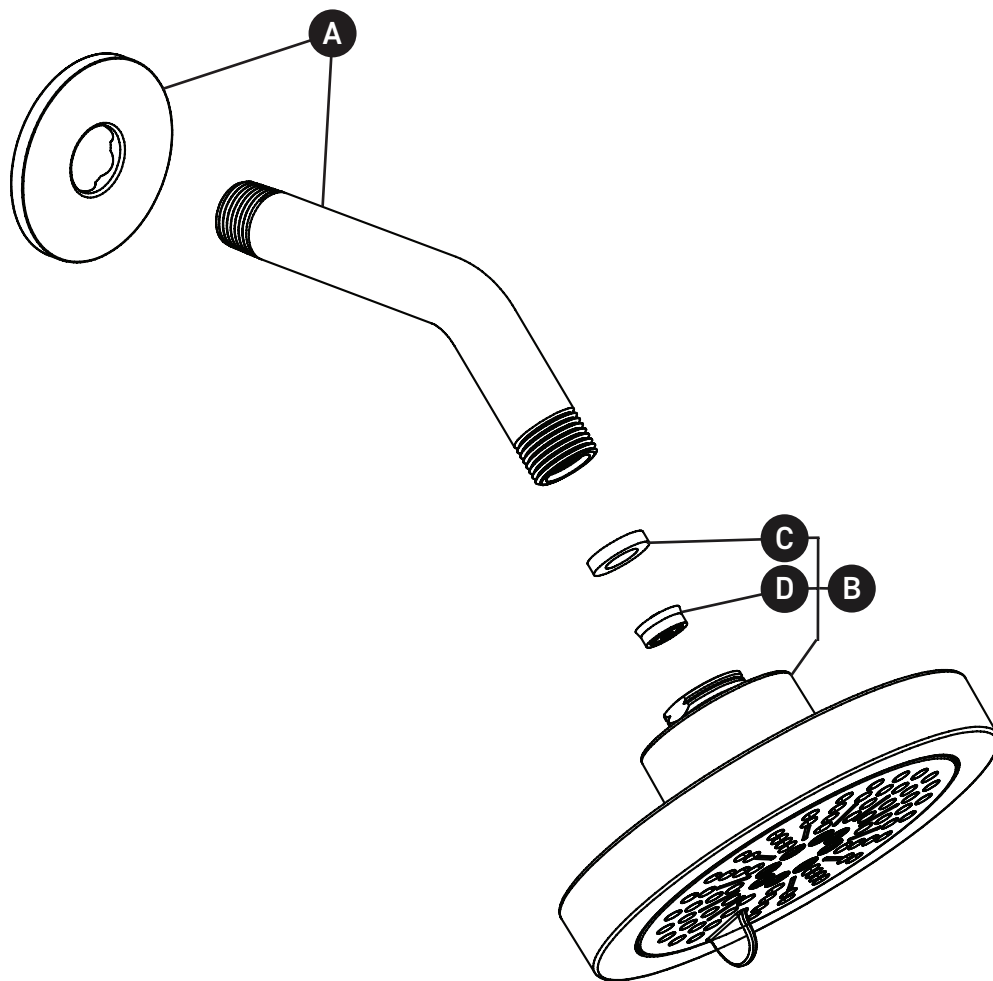

PIEZAS ILUSTRADAS

366

Cabezal de ducha de 6 funciones con brazo de 6"

ID	Referencia del kit	Acabado
A*	4606	Ver más abajo
B*	4266	Ver más abajo
C	302-309	N/A
D	S6-528-18 (1.8gpm / 6.8l/min)	N/A
	S6-528-15 (1.5gpm / 5.7l/min)	N/A