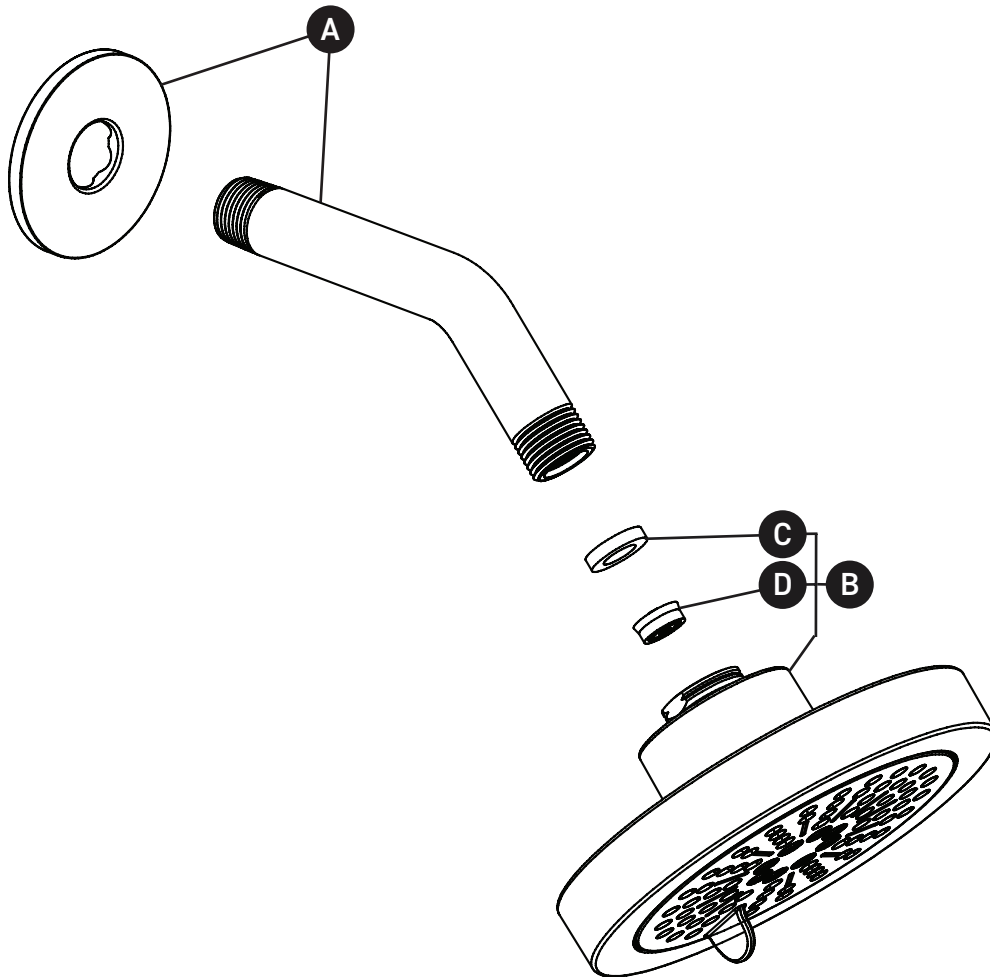

VEUILLEZ EFFECTUER VOTRE COMMANDE
PAR NO DE RÉFÉRENCE

ILLUSTRATIONS DES PIÈCES

366

Tête de douche 2 jets avec bras

ID	Référence du kit	Finition
A*	4606	Voir ci-dessous
B*	4266	Voir ci-dessous
C	302-309	N/A
D	S6-528-18 (1.8gpm / 6.8l/min)	N/A
	S6-528-15 (1.5gpm / 5.7l/min)	N/A

*Finition déterminée par le Suffixe

Finition	Description
C	Chrome
BG	Or brossé
BK	Noir
BN	Nickel brossé
PN	Nickel poli

For warranty or additional information, contact:

U.S.A.
houseofrohl.com/support
1-800-777-9762

QUEBEC / MARITIMES / WESTERN CANADA
QUÉBEC / MARITIMES / OUEST CANADIEN
QUEBEC / MARITIMOS / CANADA OCCIDENTAL
houseofrohl.ca/support
1-866-473-8442

ONTARIO
houseofrohl.ca/support
1-800-287-5354