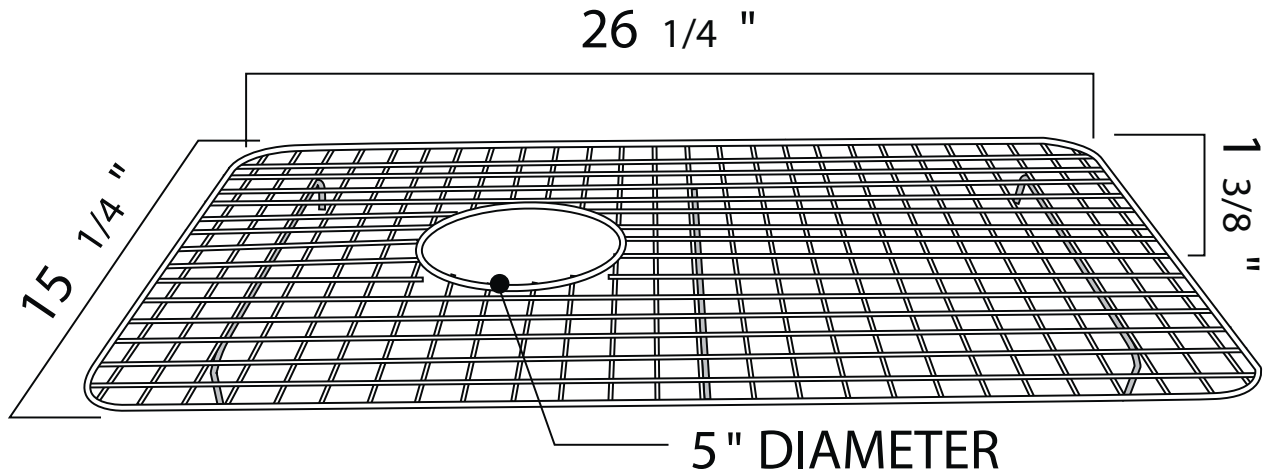

For warranty or additional information, contact:

U.S.A.
houseofrohl.com/support
1-800-777-9762

QUEBEC / MARITIMES / WESTERN CANADA
QUÉBEC / MARITIMES / OUEST CANADIEN
QUEBEC / MARITIMOS / CANADA OCCIDENTAL
houseofrohl.ca/support
1-866-473-8442

ONTARIO
houseofrohl.ca/support
1-800-287-5354