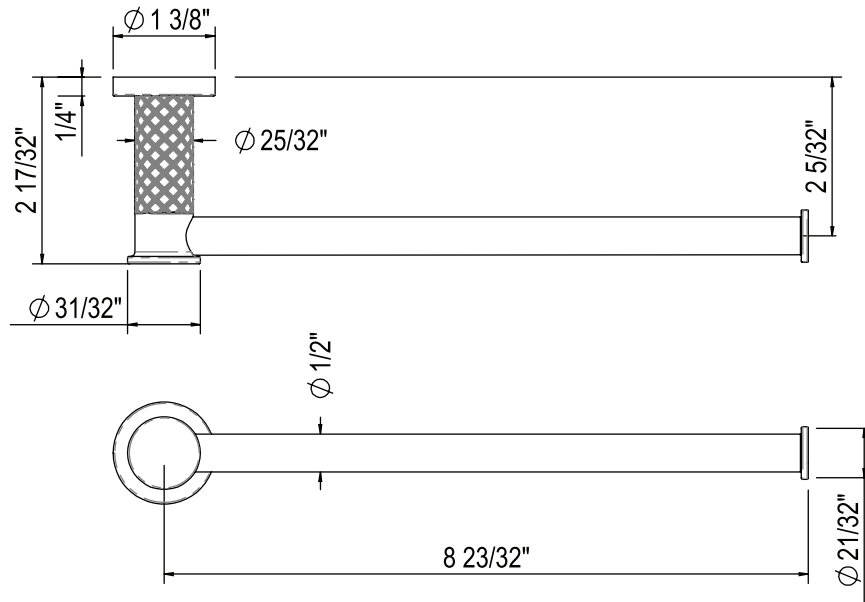

Tenerife™

Porte-serviette à main

MODÈLES: TE25WTH

For warranty or additional information, contact:

U.S.A.
houseofrohl.com/support
 1-800-777-9762

QUEBEC / MARITIMES / WESTERN CANADA
 QUÉBEC / MARITIMES / OUEST CANADIEN
 QUEBEC / MARITIMOS / CANADA OCCIDENTAL
houseofrohl.ca/support
 1-866-473-8442