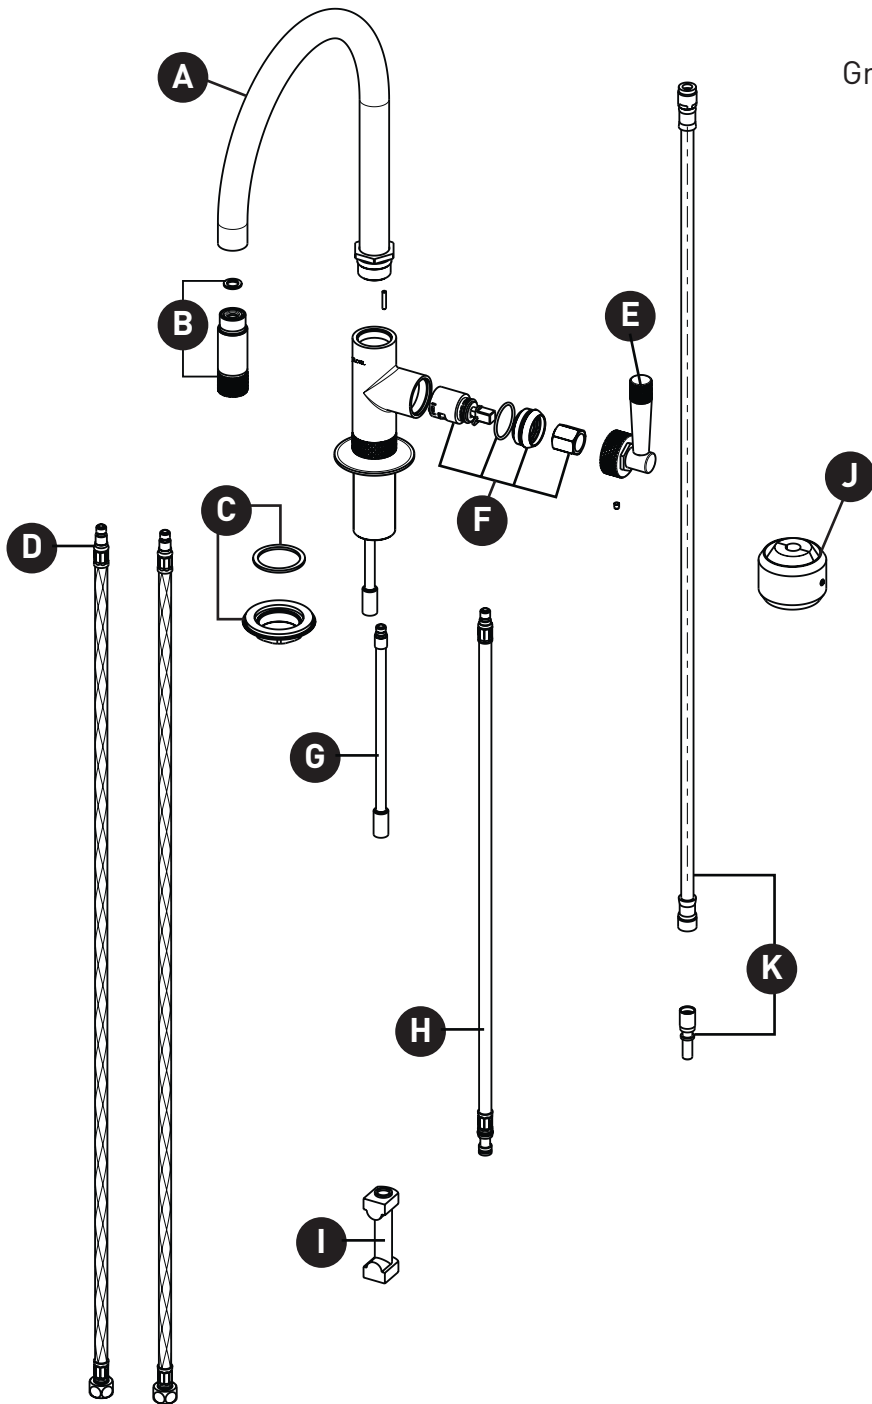

ORDER BY PART NUMBER

ILLUSTRATED PARTS

MB7930 MB7930S

Graceline® Pull-Down Kitchen Faucet
With C-Spout

ID	Kit Number	Finish
A*	MB002	See below
B*	MB001	See below
C	KT49	N/A
D	A1257	N/A
E*	MB004	See below
F*	MB003	See below
G	A1257	N/A
H	A1254	N/A
I	A1255	N/A
J	MB005	N/A
K	MB006	N/A

VEUILLEZ EFFECTUER VOTRE COMMANDE
PAR NO DE RÉFÉRENCE

ILLUSTRATIONS DES PIÈCES

MB7930 MB7930S

Robinet de cuisine avec bec en C et
douchette rétractable Graceline®

ID	Référence du kit	Finition
A*	MB002	Voir ci-dessous
B*	MB001	Voir ci-dessous
C	KT49	N/A
D	A1257	N/A
E*	MB004	Voir ci-dessous
F*	MB003	Voir ci-dessous
G	A1257	N/A
H	A1254	N/A
I	A1255	N/A
J	MB005	N/A
K	MB006	N/A

PEDIR POR NÚMERO DE REFERENCIA

PIEZAS ILUSTRADAS

MB7930 MB7930S

Grifo de cocina abatible Graceline® con caño en C

ID	Referencia del kit	Acabado
A*	MB002	Ver más abajo
B*	MB001	Ver más abajo
C	KT49	N/A
D	A1257	N/A
E*	MB004	Ver más abajo
F*	MB003	Ver más abajo
G	A1257	N/A
H	A1254	N/A
I	A1255	N/A
J	MB005	N/A
K	MB006	N/A