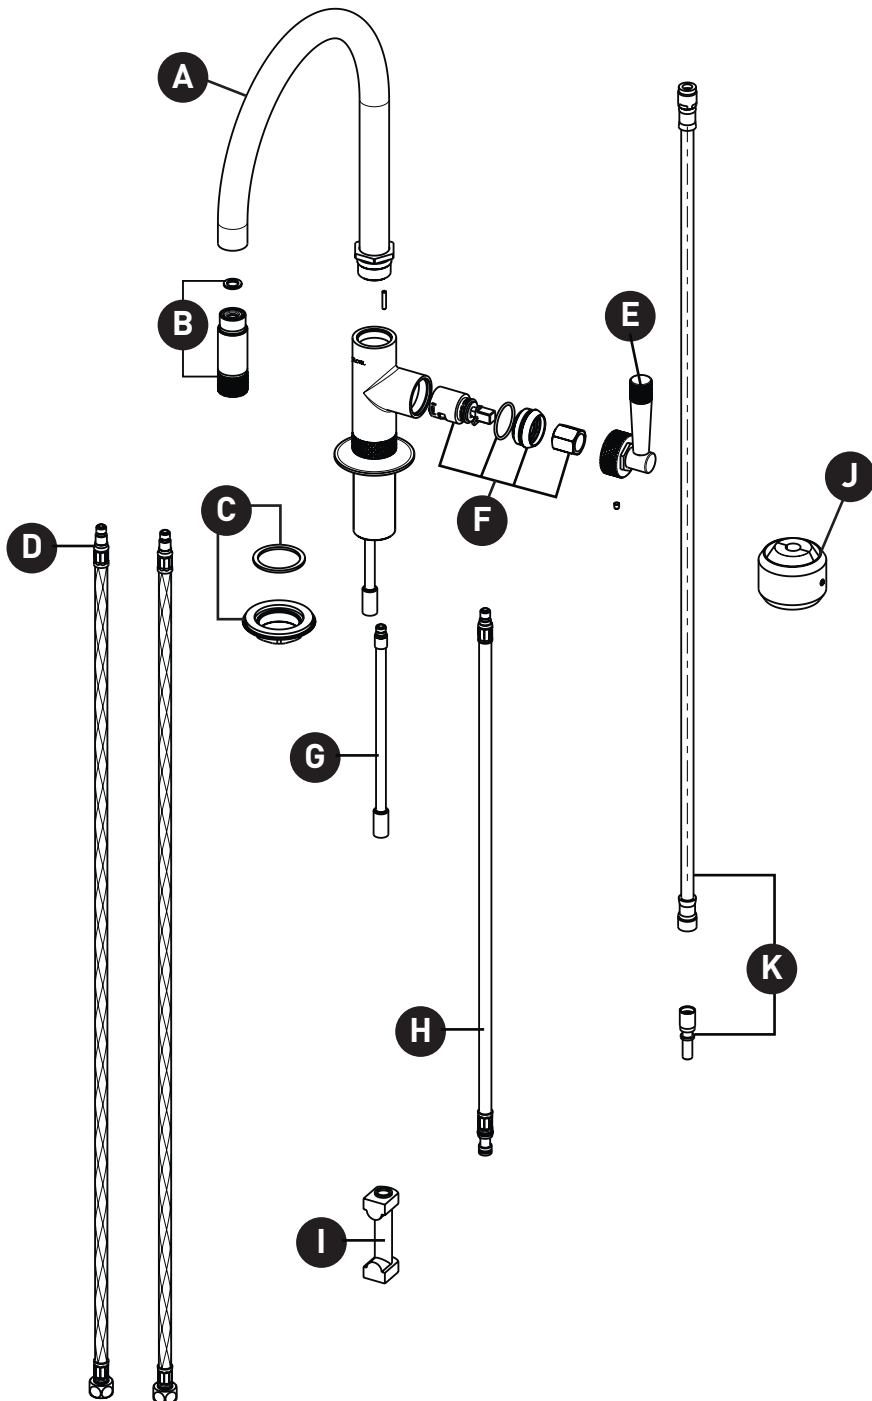

ORDER BY PART NUMBER

ILLUSTRATED PARTS

MB7930 MB7930S

Graceline® Pull-Down Kitchen Faucet
With C-Spout

ID	Kit Number	Finish
A*	MB002	See below
B*	MB001	See below
C	KT49	N/A
D	A1257	N/A
E*	MB004	See below
F*	MB003	See below
G	A1257	N/A
H	A1254	N/A
I	A1255	N/A
J	MB005	N/A
K	MB006	N/A

VEUILLEZ EFFECTUER VOTRE COMMANDE
PAR NO DE RÉFÉRENCE

ILLUSTRATIONS DES PIÈCES

MB7930 MB7930S

Robinet de cuisine avec bec en C et
douchette rétractable Graceline®

ID	Référence du kit	Finition
A*	MB002	Voir ci-dessous
B*	MB001	Voir ci-dessous
C	KT49	N/A
D	A1257	N/A
E*	MB004	Voir ci-dessous
F*	MB003	Voir ci-dessous
G	A1257	N/A
H	A1254	N/A
I	A1255	N/A
J	MB005	N/A
K	MB006	N/A

PEDIR POR NÚMERO DE REFERENCIA

PIEZAS ILUSTRADAS

MB7930 MB7930S

Grifo de cocina abatible Graceline® con caño en C

ID	Referencia del kit	Acabado
A*	MB002	Ver más abajo
B*	MB001	Ver más abajo
C	KT49	N/A
D	A1257	N/A
E*	MB004	Ver más abajo
F*	MB003	Ver más abajo
G	A1257	N/A
H	A1254	N/A
I	A1255	N/A
J	MB005	N/A
K	MB006	N/A