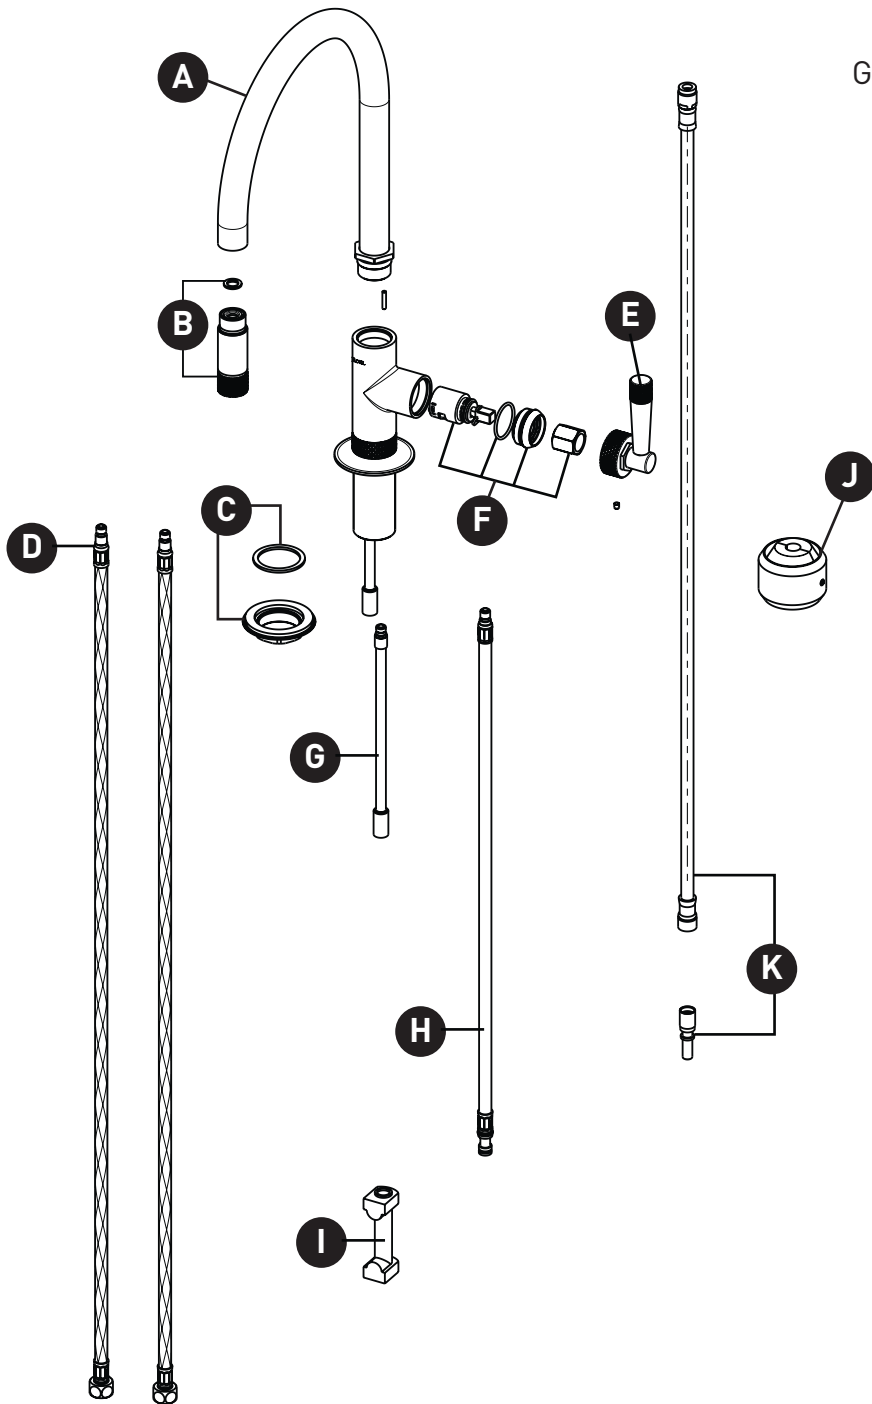

ORDER BY PART NUMBER

ILLUSTRATED PARTS

MB7930 MB7930S

Graceline® Pull-Down Kitchen Faucet
With C-Spout

ID	Kit Number	Finish
A*	MB002	See below
B*	MB001	See below
C	KT49	N/A
D	A1257	N/A
E*	MB004	See below
F*	MB003	See below
G	A1257	N/A
H	A1254	N/A
I	A1255	N/A
J	MB005	N/A
K	MB006	N/A

VEUILLEZ EFFECTUER VOTRE COMMANDE
PAR NO DE RÉFÉRENCE

ILLUSTRATIONS DES PIÈCES

MB7930 MB7930S

Robinet de cuisine avec bec en C et
douchette rétractable Graceline®

ID	Référence du kit	Finition
A*	MB002	Voir ci-dessous
B*	MB001	Voir ci-dessous
C	KT49	N/A
D	A1257	N/A
E*	MB004	Voir ci-dessous
F*	MB003	Voir ci-dessous
G	A1257	N/A
H	A1254	N/A
I	A1255	N/A
J	MB005	N/A
K	MB006	N/A

PEDIR POR NÚMERO DE REFERENCIA

PIEZAS ILUSTRADAS

MB7930 MB7930S

Grifo de cocina abatible Graceline® con caño en C

ID	Referencia del kit	Acabado
A*	MB002	Ver más abajo
B*	MB001	Ver más abajo
C	KT49	N/A
D	A1257	N/A
E*	MB004	Ver más abajo
F*	MB003	Ver más abajo
G	A1257	N/A
H	A1254	N/A
I	A1255	N/A
J	MB005	N/A
K	MB006	N/A