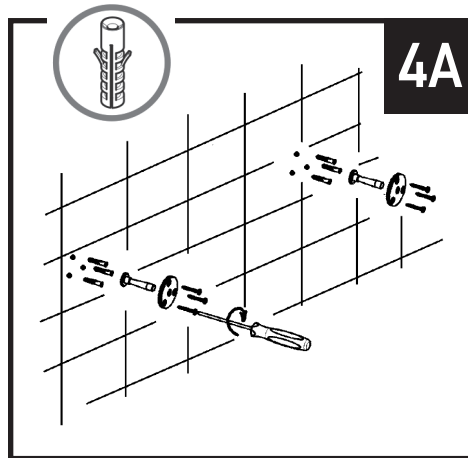

INSTALLATION INSTRUCTIONS INSTRUCTION DE MONTAGE INSTRUCCION DE MONTAJE

Wall Mounted Towel Shelf
Étagère à serviettes murale
Toallero montado en la pared

For warranty or additional information, contact:
Pour la garantie ou des informations supplémentaires, contactez:
Para garantía o información adicional, comuníquese con: