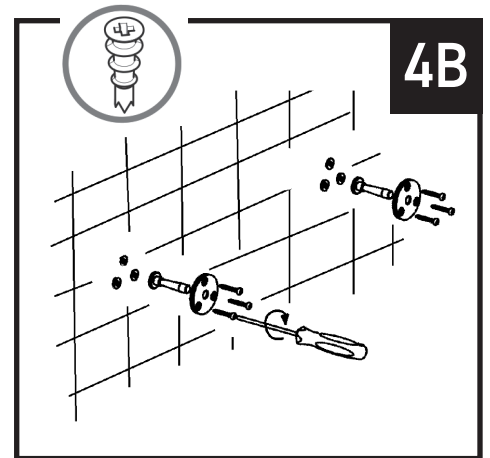

INSTALLATION INSTRUCTIONS INSTRUCTION DE MONTAGE INSTRUCCION DE MONTAJE

Wall Mounted Towel Shelf
Étagère à serviettes murale
Toallero montado en la pared

For warranty or additional information, contact:
Pour la garantie ou des informations supplémentaires, contactez:
Para garantía o información adicional, comuníquese con: