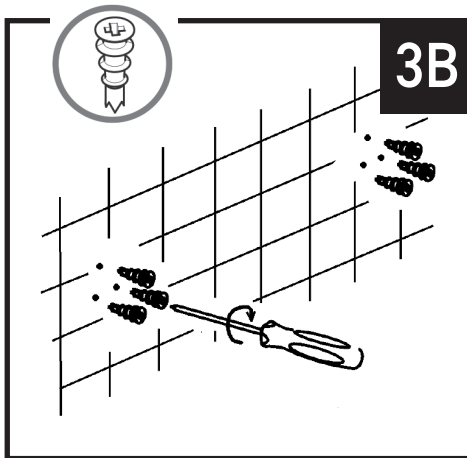

INSTALLATION INSTRUCTIONS INSTRUCTION DE MONTAGE INSTRUCCION DE MONTAJE

Wall Mounted Towel Shelf
Étagère à serviettes murale
Toallero montado en la pared

For warranty or additional information, contact:
Pour la garantie ou des informations supplémentaires, contactez:
Para garantía o información adicional, comuníquese con: