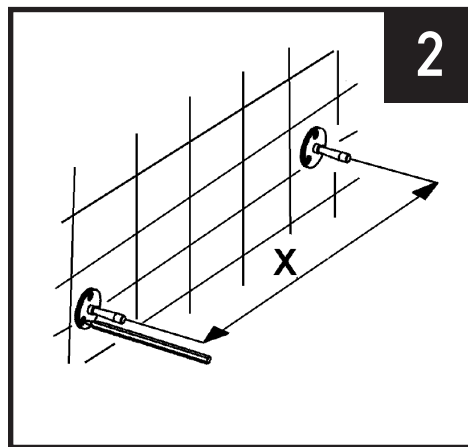

INSTALLATION INSTRUCTIONS INSTRUCTION DE MONTAGE INSTRUCCION DE MONTAJE

Wall Mounted Towel Shelf
Étagère à serviettes murale
Toallero montado en la pared

For warranty or additional information, contact:
Pour la garantie ou des informations supplémentaires, contactez:
Para garantía o información adicional, comuníquese con: