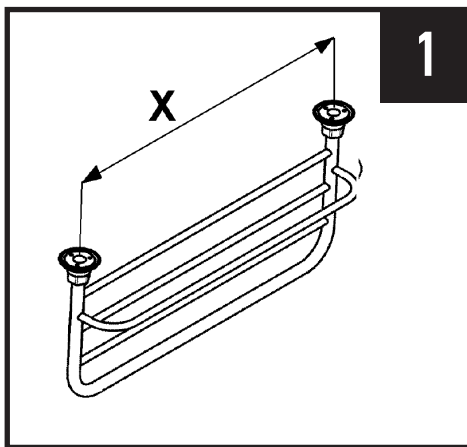

INSTALLATION INSTRUCTIONS INSTRUCTION DE MONTAGE INSTRUCCION DE MONTAJE

Wall Mounted Towel Shelf
Étagère à serviettes murale
Toallero montado en la pared

For warranty or additional information, contact:
Pour la garantie ou des informations supplémentaires, contactez:
Para garantía o información adicional, comuníquese con: