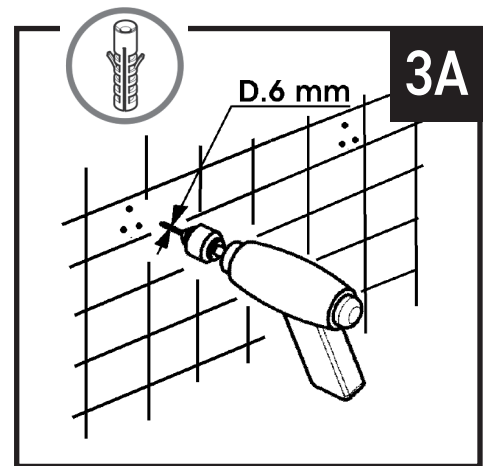

INSTALLATION INSTRUCTIONS INSTRUCTION DE MONTAGE INSTRUCCION DE MONTAJE

Wall Mounted Towel Shelf
Étagère à serviettes murale
Toallero montado en la pared

For warranty or additional information, contact:
Pour la garantie ou des informations supplémentaires, contactez:
Para garantía o información adicional, comuníquese con: