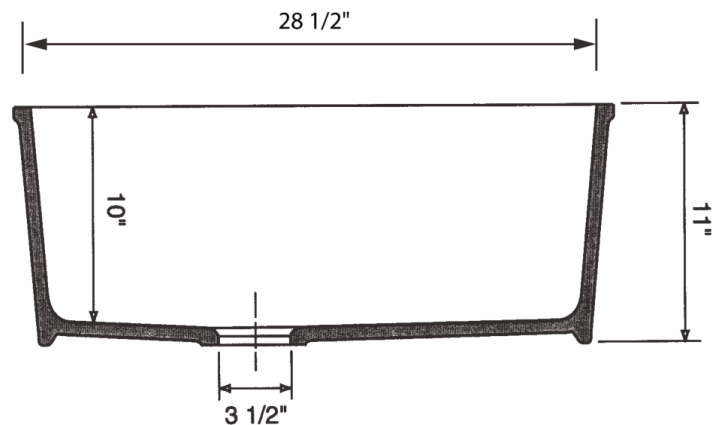

For warranty or additional information, contact:

U.S.A.
houseofrohl.com/support
1-800-777-9762

QUEBEC / MARITIMES / WESTERN CANADA
QUÉBEC / MARITIMES / OUEST CANADIEN
QUEBEC / MARITIMOS / CANADA OCCIDENTAL
houseofrohl.ca/support
1-866-473-8442

ONTARIO
houseofrohl.ca/support
1-800-287-5354