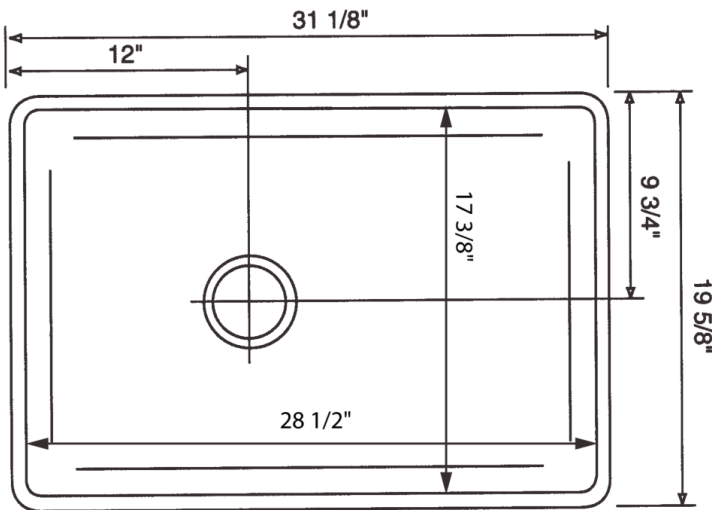

For warranty or additional information, contact:

U.S.A.
houseofrohl.com/support
1-800-777-9762

QUEBEC / MARITIMES / WESTERN CANADA
QUÉBEC / MARITIMES / OUEST CANADIEN
QUEBEC / MARITIMOS / CANADA OCCIDENTAL
houseofrohl.ca/support
1-866-473-8442

ONTARIO
houseofrohl.ca/support
1-800-287-5354