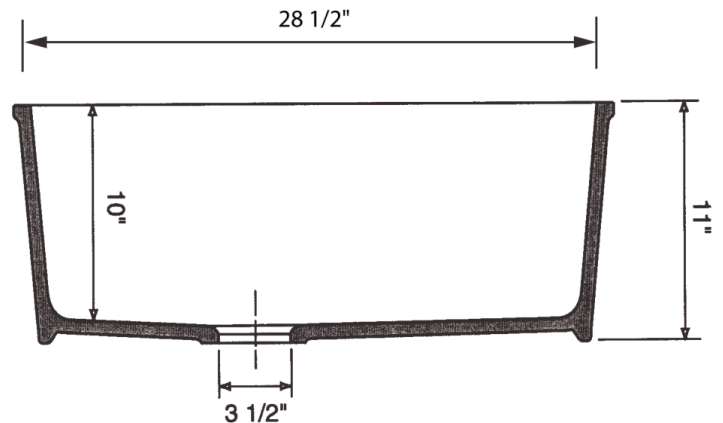

For warranty or additional information, contact:

U.S.A.
houseofrohl.com/support
1-800-777-9762

QUEBEC / MARITIMES / WESTERN CANADA
QUÉBEC / MARITIMES / OUEST CANADIEN
QUEBEC / MARITIMOS / CANADA OCCIDENTAL
houseofrohl.ca/support
1-866-473-8442

ONTARIO
houseofrohl.ca/support
1-800-287-5354