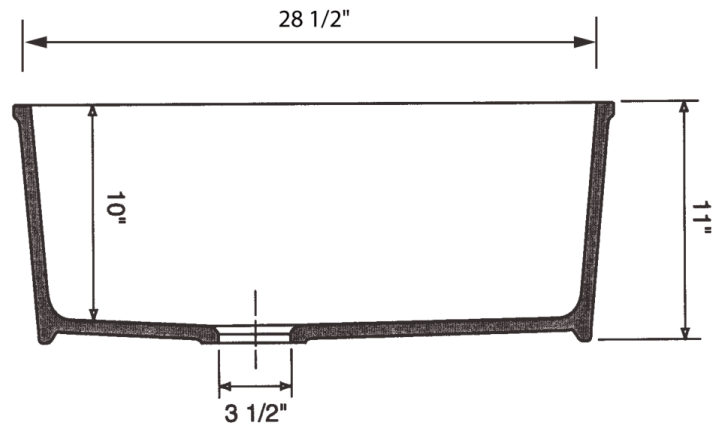

For warranty or additional information, contact:

U.S.A.
houseofrohl.com/support
1-800-777-9762

QUEBEC / MARITIMES / WESTERN CANADA
QUÉBEC / MARITIMES / OUEST CANADIEN
QUEBEC / MARITIMOS / CANADA OCCIDENTAL
houseofrohl.ca/support
1-866-473-8442

ONTARIO
houseofrohl.ca/support
1-800-287-5354