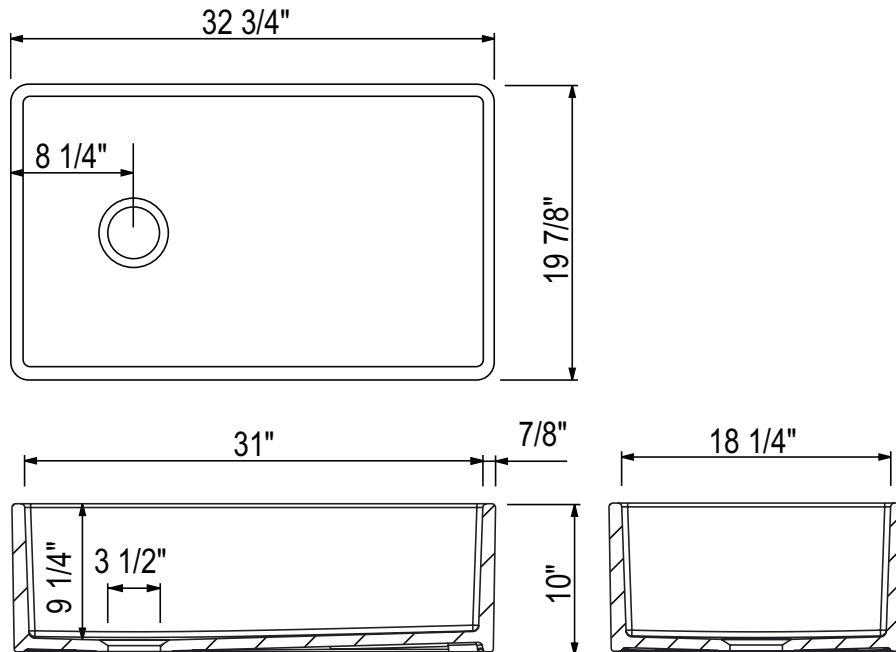

For warranty or additional information, contact:

U.S.A.
houseofrohl.com/support
1-800-777-9762

QUEBEC / MARITIMES / WESTERN CANADA
QUÉBEC / MARITIMES / OUEST CANADIEN
QUEBEC / MARITIMOS / CANADA OCCIDENTAL
houseofrohl.ca/support
1-866-473-8442

ONTARIO
houseofrohl.ca/support
1-800-287-5354