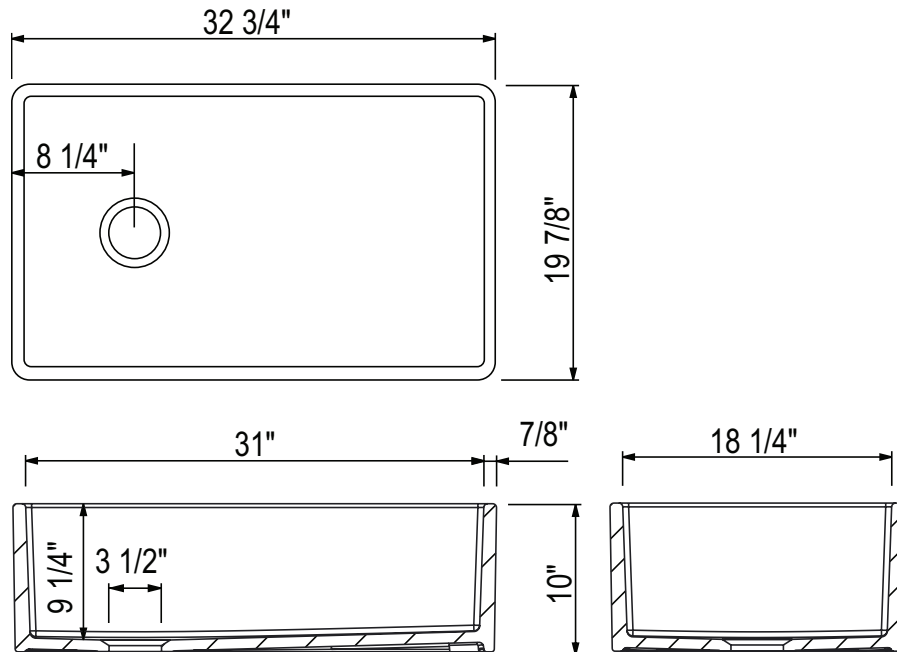

For warranty or additional information, contact:

U.S.A.
houseofrohl.com/support
1-800-777-9762

QUEBEC / MARITIMES / WESTERN CANADA
QUÉBEC / MARITIMES / OUEST CANADIEN
QUEBEC / MARITIMOS / CANADA OCCIDENTAL
houseofrohl.ca/support
1-866-473-8442

ONTARIO
houseofrohl.ca/support
1-800-287-5354