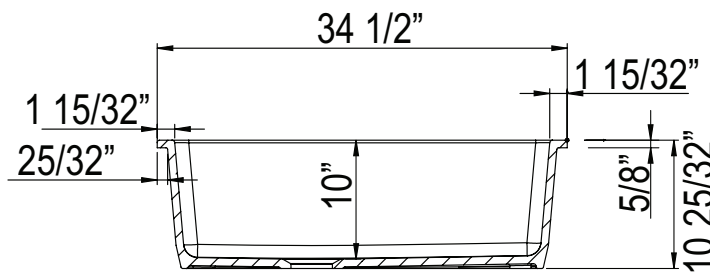

For warranty or additional information, contact:

U.S.A.
houseofrohl.com/support
1-800-777-9762

QUEBEC / MARITIMES / WESTERN CANADA
QUÉBEC / MARITIMES / OUEST CANADIEN
QUEBEC / MARITIMOS / CANADA OCCIDENTAL
houseofrohl.ca/support
1-866-473-8442

ONTARIO
houseofrohl.ca/support
1-800-287-5354