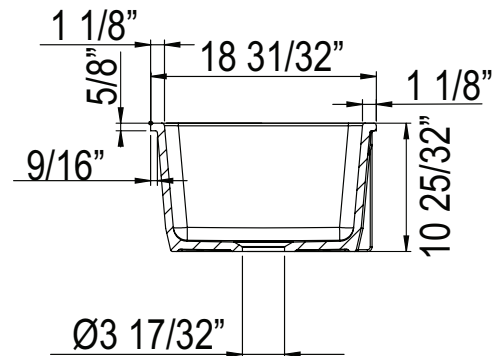

For warranty or additional information, contact:

U.S.A.
houseofrohl.com/support
1-800-777-9762

QUEBEC / MARITIMES / WESTERN CANADA
QUÉBEC / MARITIMES / OUEST CANADIEN
QUEBEC / MARITIMOS / CANADA OCCIDENTAL
houseofrohl.ca/support
1-866-473-8442

ONTARIO
houseofrohl.ca/support
1-800-287-5354