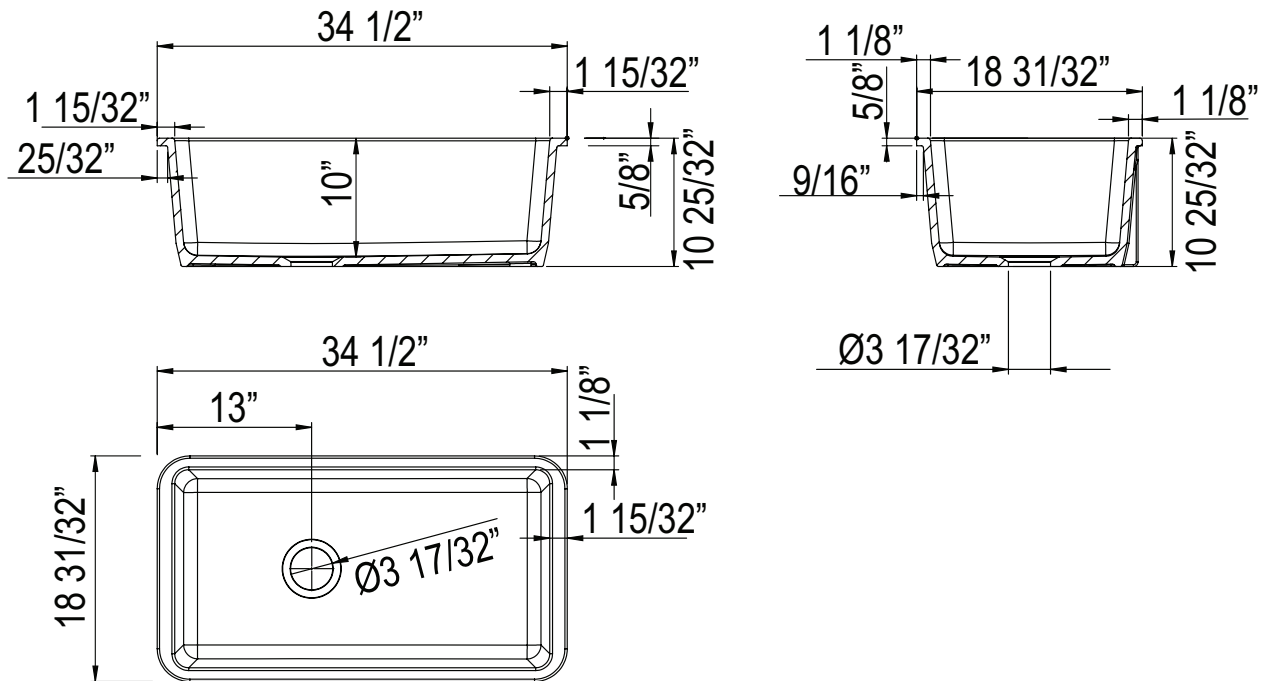

For warranty or additional information, contact:

U.S.A.
houseofrohl.com/support
1-800-777-9762

QUEBEC / MARITIMES / WESTERN CANADA
QUÉBEC / MARITIMES / OUEST CANADIEN
QUEBEC / MARITIMOS / CANADA OCCIDENTAL
houseofrohl.ca/support
1-866-473-8442

ONTARIO
houseofrohl.ca/support
1-800-287-5354