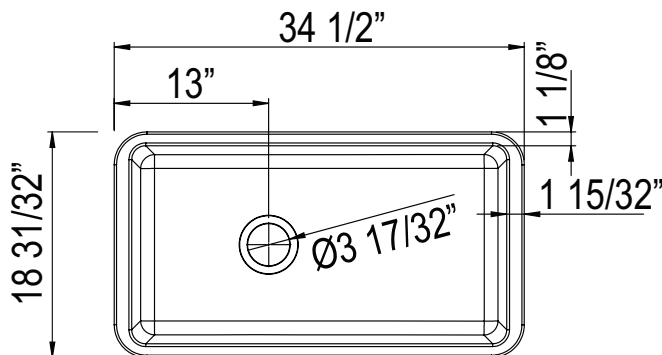

For warranty or additional information, contact:

U.S.A.
houseofrohl.com/support
1-800-777-9762

QUEBEC / MARITIMES / WESTERN CANADA
QUÉBEC / MARITIMES / OUEST CANADIEN
QUEBEC / MARITIMOS / CANADA OCCIDENTAL
houseofrohl.ca/support
1-866-473-8442

ONTARIO
houseofrohl.ca/support
1-800-287-5354