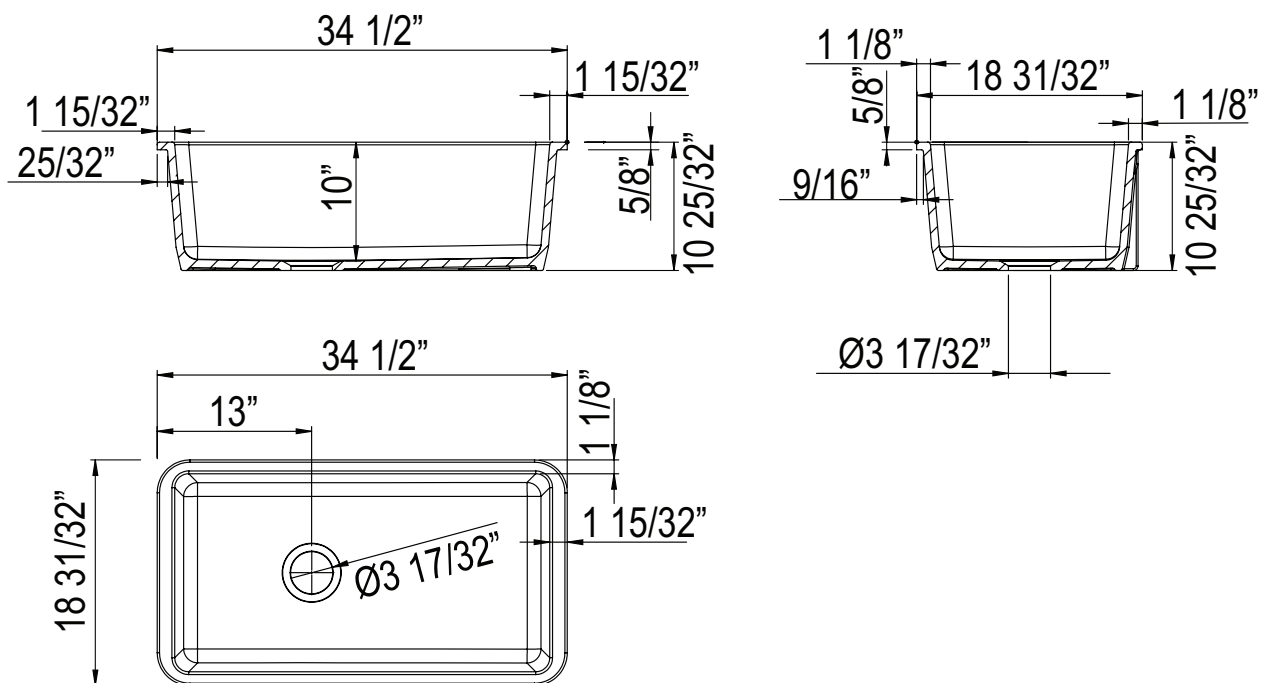

For warranty or additional information, contact:

U.S.A.
houseofrohl.com/support
1-800-777-9762

QUEBEC / MARITIMES / WESTERN CANADA
QUÉBEC / MARITIMES / OUEST CANADIEN
QUEBEC / MARITIMOS / CANADA OCCIDENTAL
houseofrohl.ca/support
1-866-473-8442

ONTARIO
houseofrohl.ca/support
1-800-287-5354