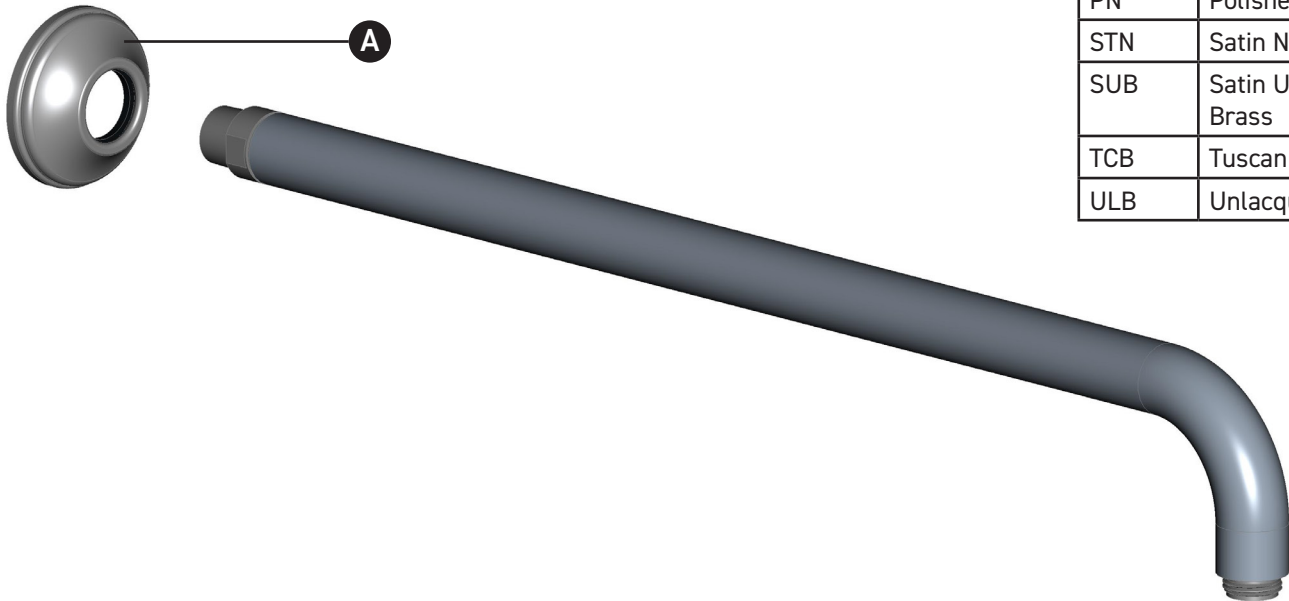

## ILLUSTRATED PARTS

**1455/20**

20 Inch Reach Wall Mount Shower Arm

ID	Kit Number	Finish
A	ROS0008*	See below

**\*Finish Determined by Suffix**

Finish	Description
APC	Polished Chrome
IB	Italian Brass
MB	Matte Black
PN	Polished Nickel
STN	Satin Nickel
SUB	Satin Unlacquered Brass
TCB	Tuscan Brass
ULB	Unlacquered Brass

## ILLUSTRATIONS DES PIÈCES

**1455/20**

Bras de douche mural de 20 pouces

ID	Référence du kit	Finition
A	ROS0008*	Voir ci-dessous

**\*Finition déterminée par le Suffixe**

Finition	Description
APC	Laiton poli
IB	Cuivre italien
MB	Noir mat
PN	Nickel poli
STN	Nickel satiné
SUB	Laiton non laqué satiné
TCB	Laiton toscan
ULB	Laiton non laqué