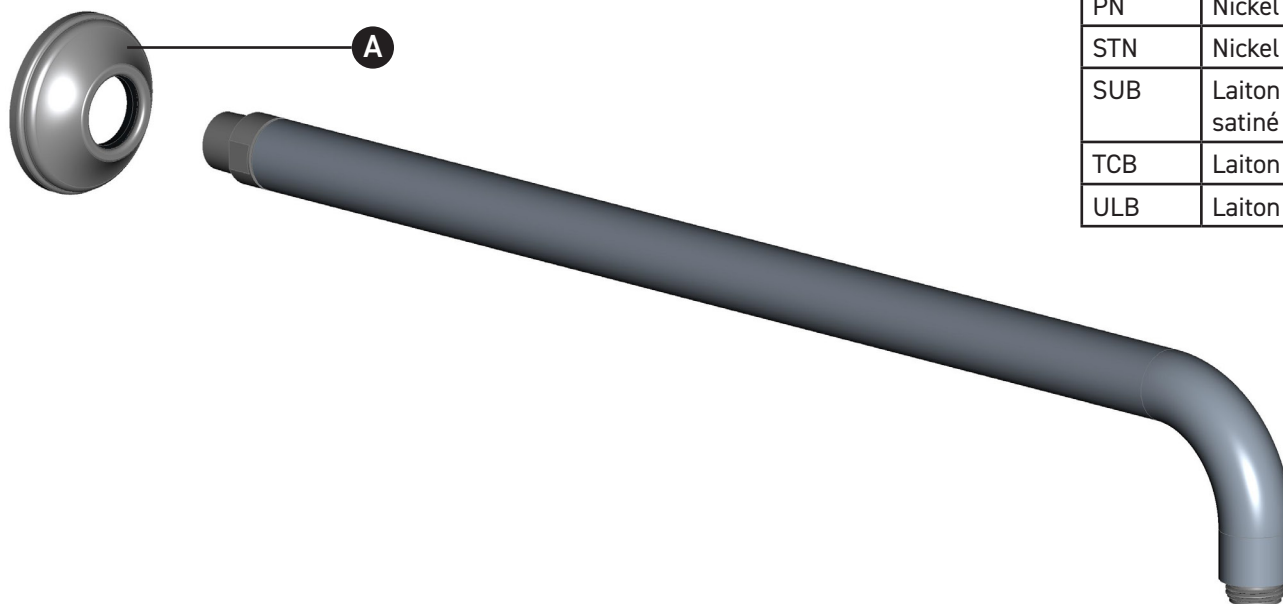

## ILLUSTRATIONS DES PIÈCES

**1455/20**

Bras de douche mural de 20 pouces

ID	Référence du kit	Finition
A	ROS0008*	Voir ci-dessous

**\*Finition déterminée par le Suffixe**

Finition	Description
APC	Laiton poli
IB	Cuivre italien
MB	Noir mat
PN	Nickel poli
STN	Nickel satiné
SUB	Laiton non laqué satiné
TCB	Laiton toscan
ULB	Laiton non laqué