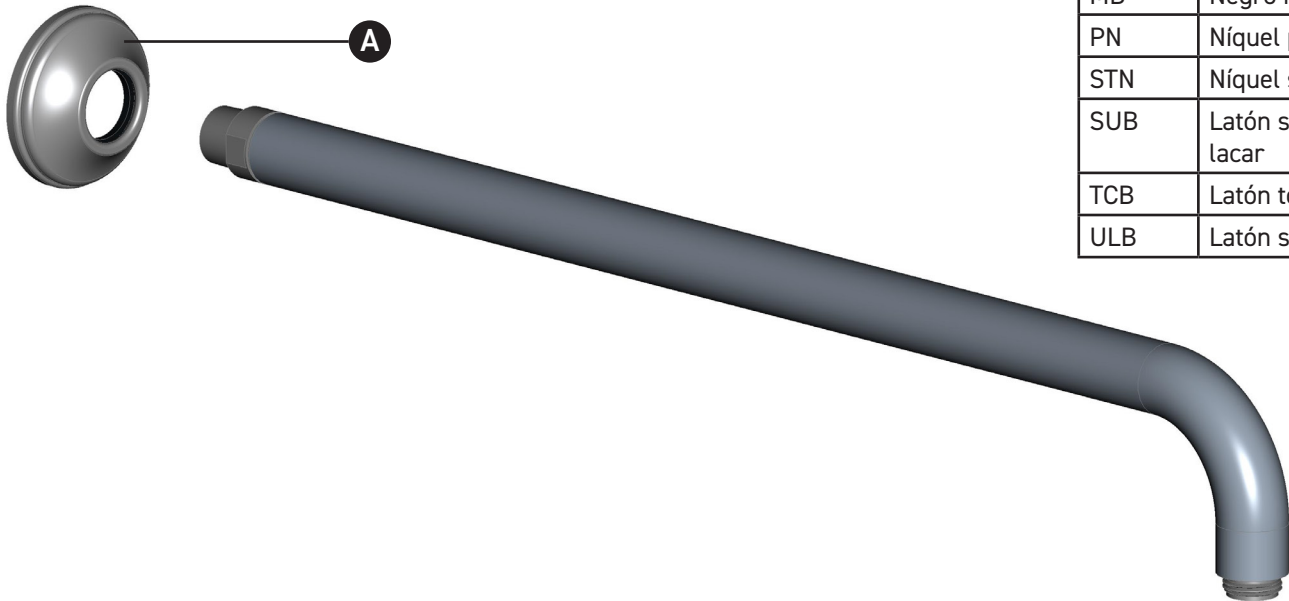

## PIEZAS ILUSTRADAS

**1455/20**

Brazo de ducha de montaje en pared de 20 pulgadas de alcance

ID	Referencia del kit	Acabado
A	ROS0008*	Ver más abajo

\*Acabado determinado por el sufijo

Acabado	Descripción
APC	Cromo pulido
IB	Latón italiana
MB	Negro mate
PN	Níquel pulido
STN	Níquel satinado
SUB	Latón satinado sin lacar
TCB	Latón toscano
ULB	Latón sin lacar