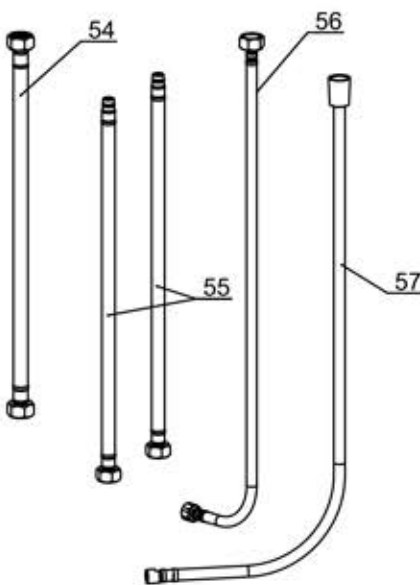

AB2703

alpi
brand

57	2358 pull-out hose G1/2*M15*1	Assembly	1	50040143001
56	G1/2 to M15*1 flexible hose (800)	Assembly	1	50040017601
55	9/16*M12*1 flexible hose (450)	Assembly	2	50040062200
54	G1/2*M12*1 connection pipe (φ14) (450)	Assembly	1	50040029000
53	Lock nut (26*19)	H59	1	40060031952
52	2025 gasket	Stainless steel	1	70030007700
51	2025 washer	NBR	1	70020006929
50	2262 decoration base	H59	1	50010055401
49	30*2.65 "O" ring	NBR	1	70010003130
48	2358 shower holder	Assembly	1	50030143401
47	2358 washer	ABS	1	70020038830
46	1-jet hand shower	Assembly	1	50030108701
45	2186 G1/2 plug	H59	1	40060052201
44	Washer	NBR	1	70020007830
43	2588 mainbody	ZCuZn40Pb2	1	10020071052
42	M6*20 screw	Stainless steel	2	50060025300
41	M32*1.5 nut	H59	1	50060024800
40	3326 gasket	A3	1	70020037301
39	2358 fixing cover	ABS	1	70030029229
38	23.6*2.65 "O" ring	NBR	1	70010002430
37	M4 nut	Stainless steel	1	50060024200
36	2647 gasket	H65	1	70020028252
35	2651 rubber plug	NBR	1	70030045330
34	2651 rod	Stainless steel	1	40050034057
33	100200644 spring	1Cr18Ni9Ti	1	50060027900
32	17*1.8 "O" ring	NBR	1	70010001630
31	2588 positioning cover	H59	1	40050033852
30	2651 limit ring	POM	1	40050040829
29	2651 ring	NBR	1	70030046330
28	2651 positioning cover	H59	1	40060138252
27	13*1.9 "O" ring	NBR	1	70010000930
26	2651 fixing seat	H59	1	40060106852
25	2651 decoration base	H59	1	50010090701
24	25*2 "O" ring	NBR	2	70010017730
23	2583 diverter knob	H59	1	40050023801
22	M5*6 screw	Stainless steel	2	50060000600
21	M4*4 screw	Stainless steel	2	50060005000
20	2663 housing	H59	1	50050017701
19	M24*1 insert	Assembly	1	50050021929
18	M24*1 washer	NBR	1	70020001330
17	2651 spout	Assembly	1	30020020501
16	2589 inlet pipe	Assembly	1	50010074501
15	10*1.8 "O" ring	NBR	1	70010008430
14	2725 lock nut	H59	1	40060086752
13	1248 gasket	Q235A	1	70020018201
12	1248 washer	NBR	1	70020018130
11	1225 washer	NBR	3	70020010030
10	2589 plate	H59	1	50010074901
9	φ3*8 pin	Stainless steel	1	40010060600
8	2589 connector	H59	1	40060086801
7	2703 mainbody	H59	1	10020052101
6	35H cartridge	Assembly	1	20060003400
5	1298 cartridge nut. (M37*1.25)	H59	1	40060075252
4	2218 decorative cover	ABS	1	50010078001
3	1662 handle	Zinc alloy	1	20010014801
2	M5*4 screw	Stainless steel	2	50060012000
1	2508 chrome button	ABS	1	50010031101
No.	Description&Specification	Material	Qty	Item no.