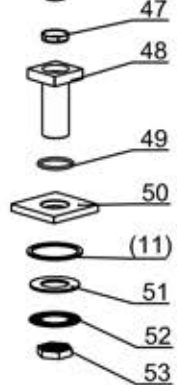

AB2703

alpi
brand

57	2358 pull-out hose G1/2*M15*1	Assembly	1	50040143001
56	G1/2 to M15*1 flexible hose (800)	Assembly	1	50040017601
55	9/16*M12*1 flexible hose (450)	Assembly	2	50040062200
54	G1/2*M12*1 connection pipe (φ14) (450)	Assembly	1	50040029000
53	Lock nut (26*19)	H59	1	40060031952
52	2025 gasket	Stainless steel	1	70030007700
51	2025 washer	NBR	1	70020006929
50	2262 decoration base	H59	1	50010055401
49	30*2.65 "O" ring	NBR	1	70010003130
48	2358 shower holder	Assembly	1	50030143401
47	2358 washer	ABS	1	70020038830
46	1-jet hand shower	Assembly	1	50030108701
45	2186 G1/2 plug	H59	1	40060052201
44	Washer	NBR	1	70020007830
43	2588 mainbody	ZCuZn40Pb2	1	10020071052
42	M6*20 screw	Stainless steel	2	50060025300
41	M32*1.5 nut	H59	1	50060024800
40	3326 gasket	A3	1	70020037301
39	2358 fixing cover	ABS	1	70030029229
38	23.6*2.65 "O" ring	NBR	1	70010002430
37	M4 nut	Stainless steel	1	50060024200
36	2647 gasket	H65	1	70020028252
35	2651 rubber plug	NBR	1	70030045330
34	2651 rod	Stainless steel	1	40050034057
33	100200644 spring	1Cr18Ni9Ti	1	50060027900
32	17*1.8 "O" ring	NBR	1	70010001630
31	2588 positioning cover	H59	1	40050033852
30	2651 limit ring	POM	1	40050040829
29	2651 ring	NBR	1	70030046330
28	2651 positioning cover	H59	1	40060138252
27	13*1.9 "O" ring	NBR	1	70010000930
26	2651 fixing seat	H59	1	40060106852
25	2651 decoration base	H59	1	50010090701
24	25*2 "O" ring	NBR	2	70010017730
23	2583 diverter knob	H59	1	40050023801
22	M5*6 screw	Stainless steel	2	50060000600
21	M4*4 screw	Stainless steel	2	50060005000
20	2663 housing	H59	1	50050017701
19	M24*1 insert	Assembly	1	50050021929
18	M24*1 washer	NBR	1	70020001330
17	2651 spout	Assembly	1	30020020501
16	2589 inlet pipe	Assembly	1	50010074501
15	10*1.8 "O" ring	NBR	1	70010008430
14	2725 lock nut	H59	1	40060086752
13	1248 gasket	Q235A	1	70020018201
12	1248 washer	NBR	1	70020018130
11	1225 washer	NBR	3	70020010030
10	2589 plate	H59	1	50010074901
9	φ3*8 pin	Stainless steel	1	40010060600
8	2589 connector	H59	1	40060086801
7	2703 mainbody	H59	1	10020052101
6	35H cartridge	Assembly	1	20060003400
5	1298 cartridge nut. (M37*1.25)	H59	1	40060075252
4	2218 decorative cover	ABS	1	50010078001
3	1662 handle	Zinc alloy	1	20010014801
2	M5*4 screw	Stainless steel	2	50060012000
1	2508 chrome button	ABS	1	50010031101
No.	Description&Specification	Material	Qty	Item no.