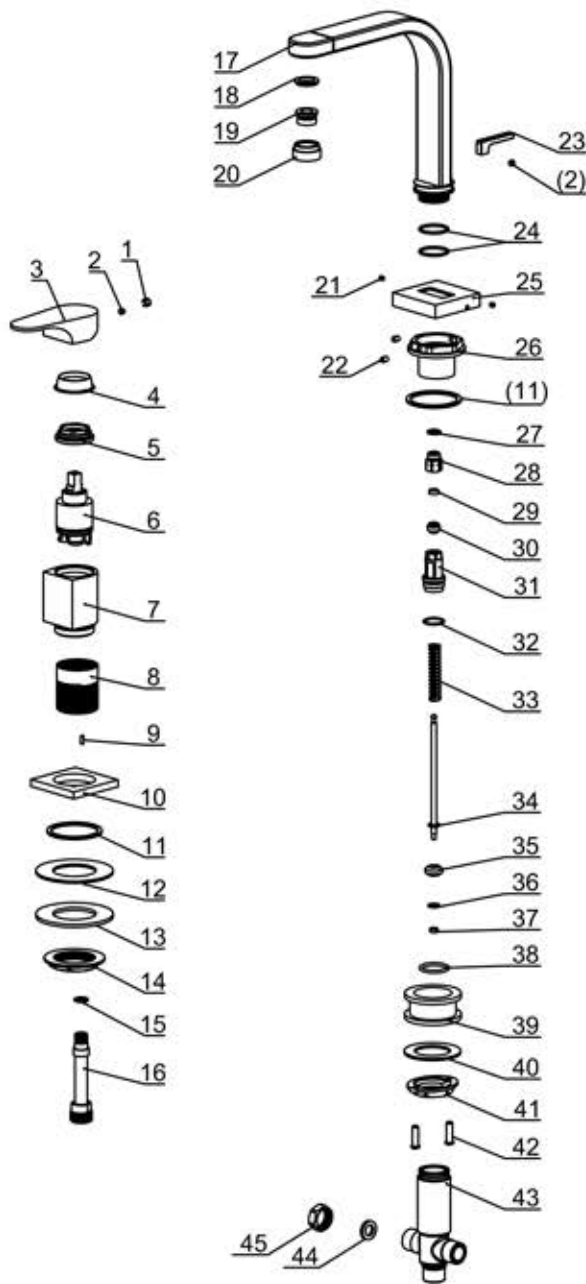

AB2703

alpi
brand

57	2358 pull-out hose G1/2*M15*1	Assembly	1	50040143001
56	G1/2 to M15*1 flexible hose (800)	Assembly	1	50040017601
55	9/16*M12*1 flexible hose (450)	Assembly	2	50040062200
54	G1/2*M12*1 connection pipe (φ14) (450)	Assembly	1	50040029000
53	Lock nut (26*19)	H59	1	40060031952
52	2025 gasket	Stainless steel	1	70030007700
51	2025 washer	NBR	1	70020006929
50	2262 decoration base	H59	1	50010055401
49	30*2.65 "O" ring	NBR	1	70010003130
48	2358 shower holder	Assembly	1	50030143401
47	2358 washer	ABS	1	70020038830
46	1-jet hand shower	Assembly	1	50030108701
45	2186 G1/2 plug	H59	1	40060052201
44	Washer	NBR	1	70020007830
43	2588 mainbody	ZCuZn40Pb2	1	10020071052
42	M6*20 screw	Stainless steel	2	50060025300
41	M32*1.5 nut	H59	1	50060024800
40	3326 gasket	A3	1	70020037301
39	2358 fixing cover	ABS	1	70030029229
38	23.6*2.65 "O" ring	NBR	1	70010002430
37	M4 nut	Stainless steel	1	50060024200
36	2647 gasket	H65	1	70020028252
35	2651 rubber plug	NBR	1	70030045330
34	2651 rod	Stainless steel	1	40050034057
33	100200644 spring	1Cr18Ni9Ti	1	50060027900
32	17*1.8 "O" ring	NBR	1	70010001630
31	2588 positioning cover	H59	1	40050033852
30	2651 limit ring	POM	1	40050040829
29	2651 ring	NBR	1	70030046330
28	2651 positioning cover	H59	1	40060138252
27	13*1.9 "O" ring	NBR	1	70010000930
26	2651 fixing seat	H59	1	40060106852
25	2651 decoration base	H59	1	50010090701
24	25*2 "O" ring	NBR	2	70010017730
23	2583 diverter knob	H59	1	40050023801
22	M5*6 screw	Stainless steel	2	50060000600
21	M4*4 screw	Stainless steel	2	50060005000
20	2663 housing	H59	1	50050017701
19	M24*1 insert	Assembly	1	50050021929
18	M24*1 washer	NBR	1	70020001330
17	2651 spout	Assembly	1	30020020501
16	2589 inlet pipe	Assembly	1	50010074501
15	10*1.8 "O" ring	NBR	1	70010008430
14	2725 lock nut	H59	1	40060086752
13	1248 gasket	Q235A	1	70020018201
12	1248 washer	NBR	1	70020018130
11	1225 washer	NBR	3	70020010030
10	2589 plate	H59	1	50010074901
9	φ3*8 pin	Stainless steel	1	40010060600
8	2589 connector	H59	1	40060086801
7	2703 mainbody	H59	1	10020052101
6	35H cartridge	Assembly	1	20060003400
5	1298 cartridge nut. (M37*1.25)	H59	1	40060075252
4	2218 decorative cover	ABS	1	50010078001
3	1662 handle	Zinc alloy	1	20010014801
2	M5*4 screw	Stainless steel	2	50060012000
1	2508 chrome button	ABS	1	50010031101
No.	Description&Specification	Material	Qty	Item no.