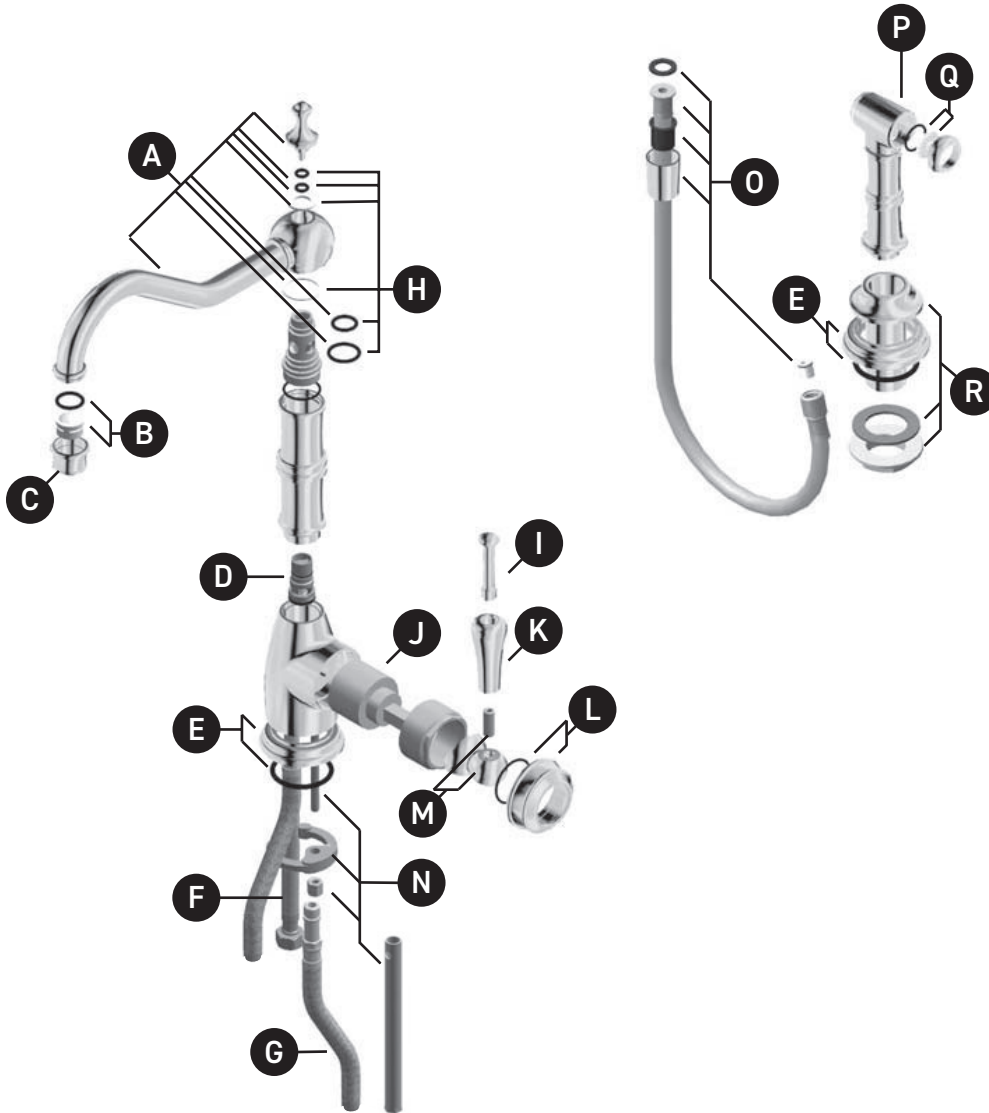

PEDIR POR NÚMERO DE REFERENCIA

PIEZAS ILUSTRADAS

U.4746

Grifo de cocina Edwardian con rociador lateral

ID	Referencia del kit	Acabado
A	9.20772*	Ver más abajo
B	9.25552	N/A
C	9.17793*	Ver más abajo
D	9.13362	N/A
E	9.18380*	Ver más abajo
F	9.28401	N/A
G	9.28748	N/A
H	9.07720	N/A
I	9.24745*	Ver más abajo
J	9.13841	N/A
K	9.26760*	Ver más abajo
L	9.12745*	Ver más abajo
M	9.01340*	Ver más abajo
N	9.26400	N/A
O	9.28426*	Ver más abajo
P	9.27776*	Ver más abajo
Q	9.19776	N/A
R	9.18425*	Ver más abajo

*Acabado determinado por el sufijo

Acabado	Descripción
APC	Cromo pulido
EB	Bronce inglesa
EG	Oro inglés
PN	Níquel pulido
SEG	Oro inglés satinado
STN	Níquel satinado
ULB	Latón sin lacar

For warranty or additional information, contact: