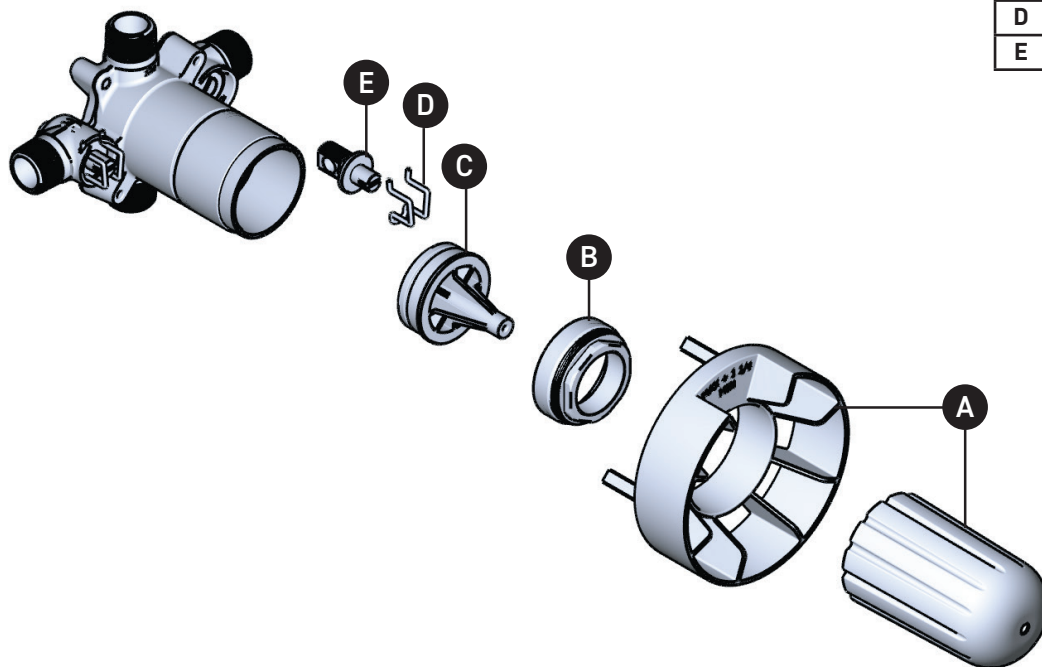

## PIEZAS ILUSTRADAS

### R51 R51-EX R51-SPEX

Válvula empotrable de equilibrio de presión de 1/2" con 1 función

| ID | Referencia del kit | Acabado |
|----|--------------------|---------|
| A  | S0-908             | N/A     |
| B  | S305-075           | N/A     |
| C  | S7-511             | N/A     |
| D  | S390-127 (x2)      | N/A     |
| E  | S7-441 (x2)        | N/A     |