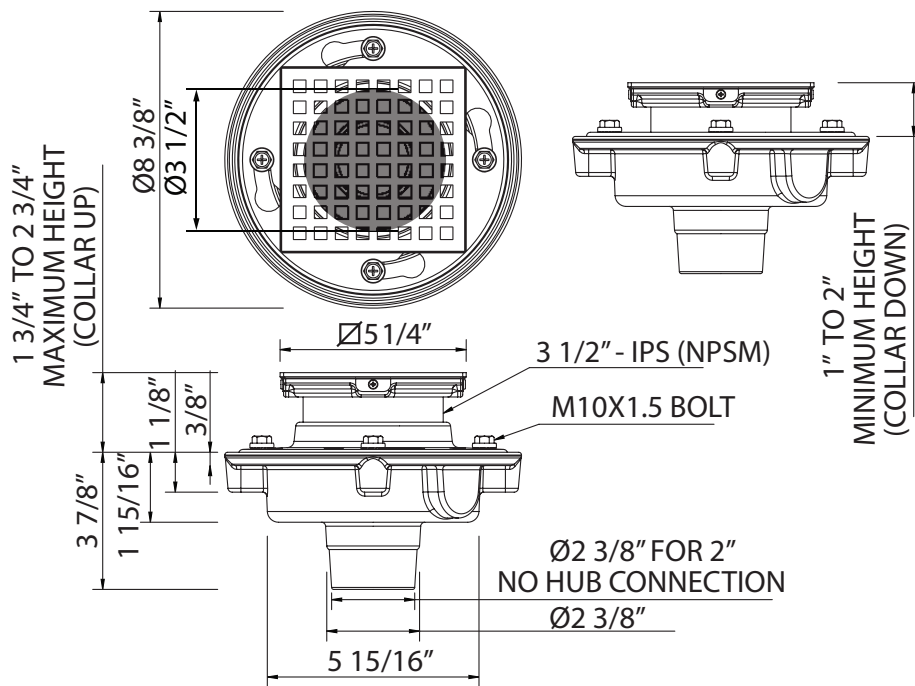

For warranty or additional information, contact:

U.S.A.
houseofrohl.com/support
1-800-777-9762

QUEBEC / MARITIMES / WESTERN CANADA
QUÉBEC / MARITIMES / OUEST CANADIEN
QUEBEC / MARITIMOS / CANADA OCCIDENTAL
houseofrohl.ca/support
1-866-473-8442

ONTARIO
houseofrohl.ca/support
1-800-287-5354