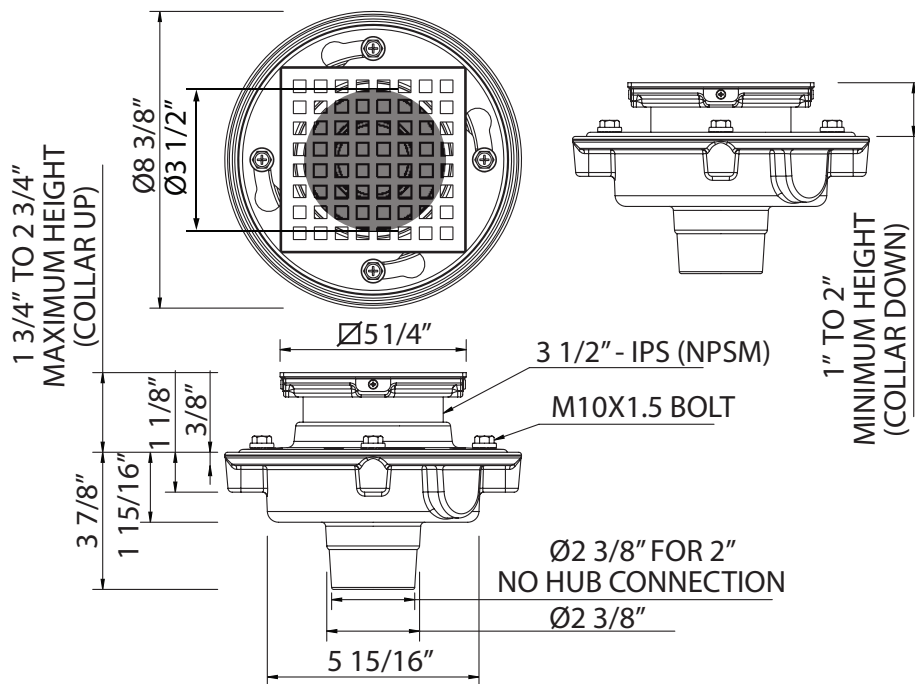

For warranty or additional information, contact:

U.S.A.
houseofrohl.com/support
1-800-777-9762

QUEBEC / MARITIMES / WESTERN CANADA
QUÉBEC / MARITIMES / OUEST CANADIEN
QUEBEC / MARITIMOS / CANADA OCCIDENTAL
houseofrohl.ca/support
1-866-473-8442

ONTARIO
houseofrohl.ca/support
1-800-287-5354