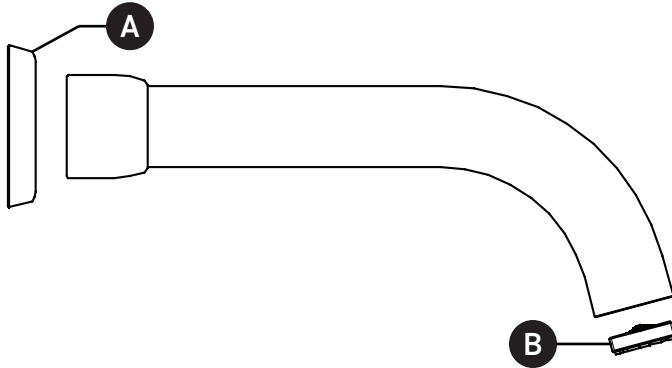

ORDER BY PART NUMBER

ILLUSTRATED PARTS

U.3330

Holborn Wall Mount Tubular Tub Spout

ID	Kit Number	Finish
A*	9.18055	See below
B	9.25975	N/A

***Finish Determined by Suffix**

Finish	Description
APC	Polished Chrome
EG	English Gold
PN	Polished Nickel
SEG	Satin English Gold
STN	Satin Nickel
ULB	Unlacquered Brass

ONTARIO
houseofrohl.ca/support
1-800-287-5354

**VEUILLEZ EFFECTUER VOTRE COMMANDE
PAR NO DE RÉFÉRENCE**

ILLUSTRATIONS DES PIÈCES

U.3330

Bec de baignoire tubulaire à montage mural Holborn

ID	Référence du kit	Finition
A*	9.18055	Voir ci-dessous
B	9.25975	N/A

PEDIR POR NÚMERO DE REFERENCIA

PIEZAS ILUSTRADAS

U.3330

Caño tubular para montaje en pared
Holborn

ID	Referencia del kit	Acabado
A*	9.18055	Ver más abajo
B	9.25975	N/A

***Acabado determinado por el sufijo**