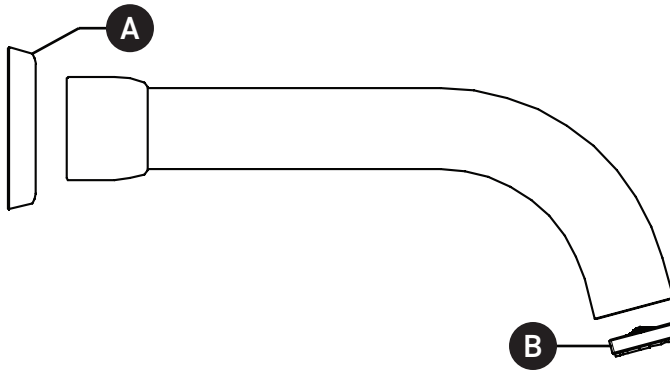

ORDER BY PART NUMBER

ILLUSTRATED PARTS

U.3330

Holborn Wall Mount Tubular Tub Spout

ID	Kit Number	Finish
A*	9.18055	See below
B	9.25975	N/A

***Finish Determined by Suffix**

Finish	Description
APC	Polished Chrome
EG	English Gold
PN	Polished Nickel
SEG	Satin English Gold
STN	Satin Nickel
ULB	Unlacquered Brass

ONTARIO
houseofrohl.ca/support
1-800-287-5354

**VEUILLEZ EFFECTUER VOTRE COMMANDE
PAR NO DE RÉFÉRENCE**

ILLUSTRATIONS DES PIÈCES

U.3330

Bec de baignoire tubulaire à montage mural Holborn

ID	Référence du kit	Finition
A*	9.18055	Voir ci-dessous
B	9.25975	N/A

PEDIR POR NÚMERO DE REFERENCIA

PIEZAS ILUSTRADAS

U.3330

Caño tubular para montaje en pared
Holborn

ID	Referencia del kit	Acabado
A*	9.18055	Ver más abajo
B	9.25975	N/A

***Acabado determinado por el sufijo**