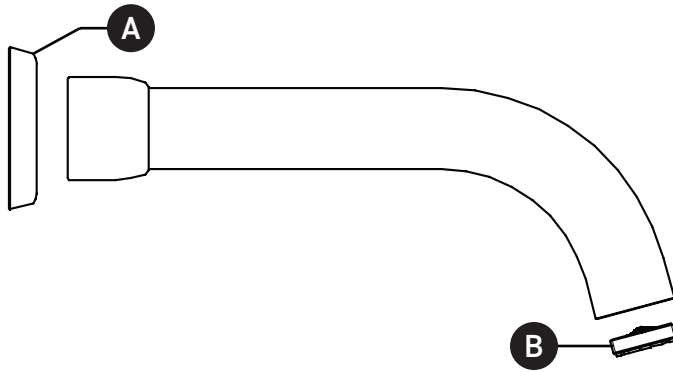

PEDIR POR NÚMERO DE REFERENCIA

PIEZAS ILUSTRADAS

U.3330

Caño tubular para montaje en pared
Holborn

ID	Referencia del kit	Acabado
A*	9.18055	Ver más abajo
B	9.25975	N/A

***Acabado determinado por el sufijo**