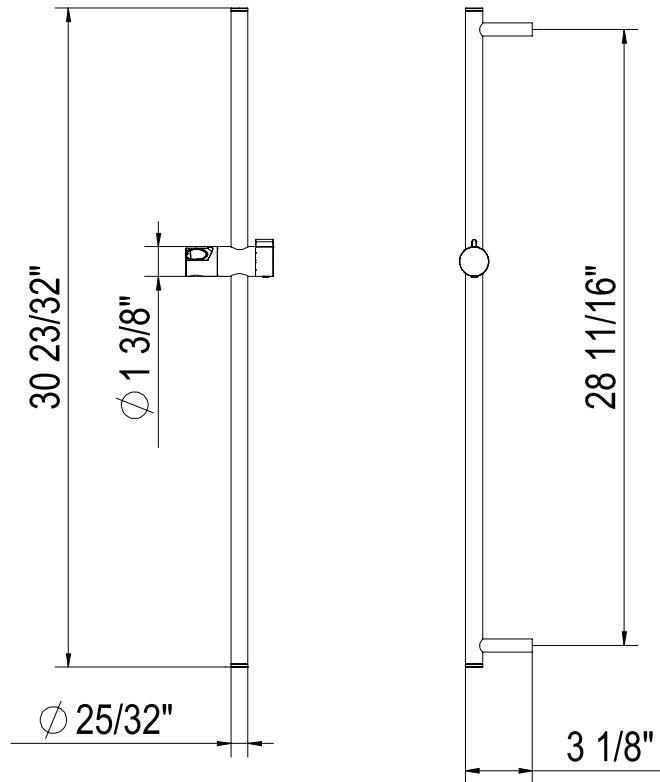

ESPECIFICACIONES

DESCRIPCIÓN

- Barra $\varnothing$ 19,8 mm (25/32")
- La longitud no se puede reducir

GARANTÍA

- La mayoría de los productos o piezas cuentan con "Garantías limitadas" contra defectos de fabricación. Para los clientes de EE. UU., visite houseofrohl.com/support y para los clientes canadienses, visite houseofrohl.ca/support para conocer la garantía completa del producto y el acabado.

MODELOS: 310127SB

For warranty or additional information, contact:

U.S.A.
houseofrohl.com/support
1-800-777-9762

QUEBEC / MARITIMES / WESTERN CANADA
QUÉBEC / MARITIMES / OUEST CANADIEN
QUEBEC / MARITIMOS / CANADA OCCIDENTAL
houseofrohl.ca/support
1-866-473-8442

ONTARIO
houseofrohl.ca/support
1-800-287-5354