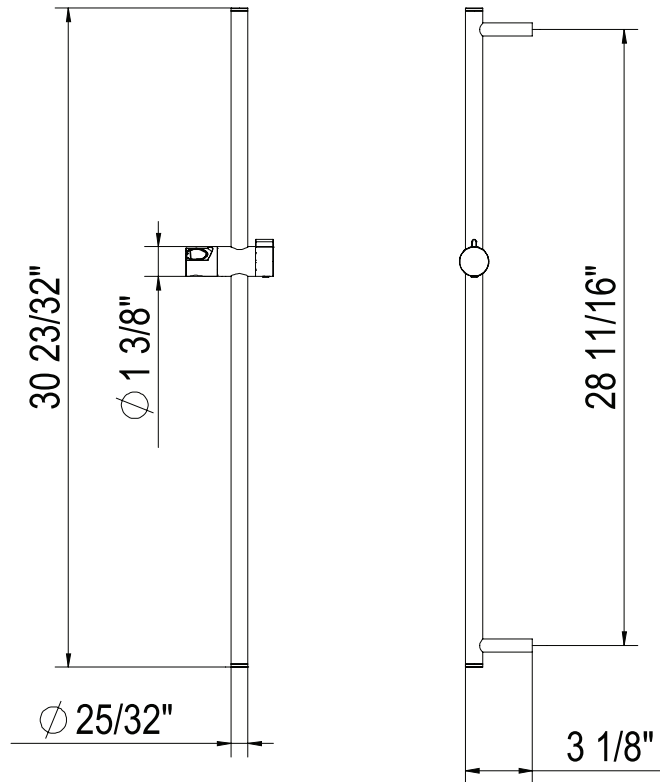

SPECIFICATIONS

DESCRIPTION

- $\varnothing$ 25/32" (19.8mm) slide bar
- Length cannot be cut down

WARRANTY

- Most products or parts carry "Limited Warranties" against manufacturing defects. For US customers please visit houseofrohl.com/support and for Canadian customers please visit houseofrohl.ca/support for complete product and finish warranty.

MODEL: 310127SB

For warranty or additional information, contact:

U.S.A.
houseofrohl.com/support
1-800-777-9762

QUEBEC / MARITIMES / WESTERN CANADA
QUÉBEC / MARITIMES / OUEST CANADIEN
QUEBEC / MARITIMOS / CANADA OCCIDENTAL
houseofrohl.ca/support
1-866-473-8442

ONTARIO
houseofrohl.ca/support
1-800-287-5354