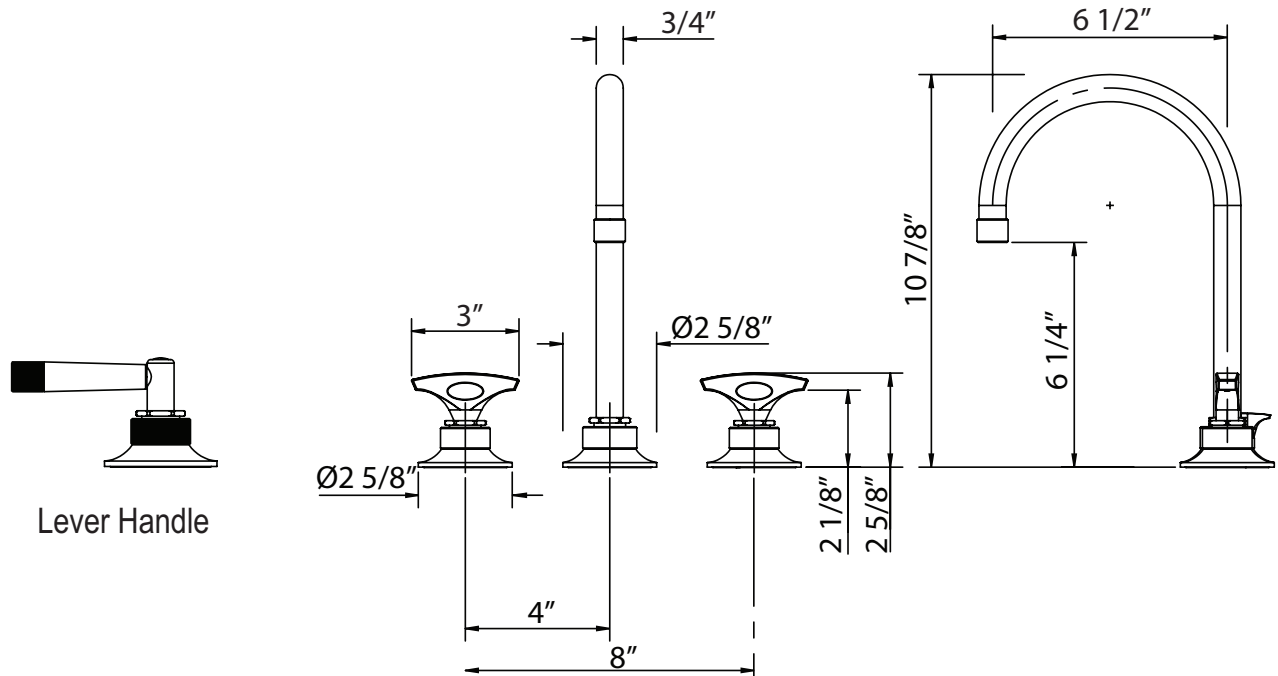

Graceline®

Grifo para lavabo de 8" con caño en C

MODELOS: MB2019LM, MB2019DM

For warranty or additional information, contact:

U.S.A.
houseofrohl.com/support
 1-800-777-9762

QUEBEC / MARITIMES / WESTERN CANADA
 QUÉBEC / MARITIMES / OUEST CANADIEN
 QUEBEC / MARITIMOS / CANADA OCCIDENTAL
houseofrohl.ca/support
 1-866-473-8442