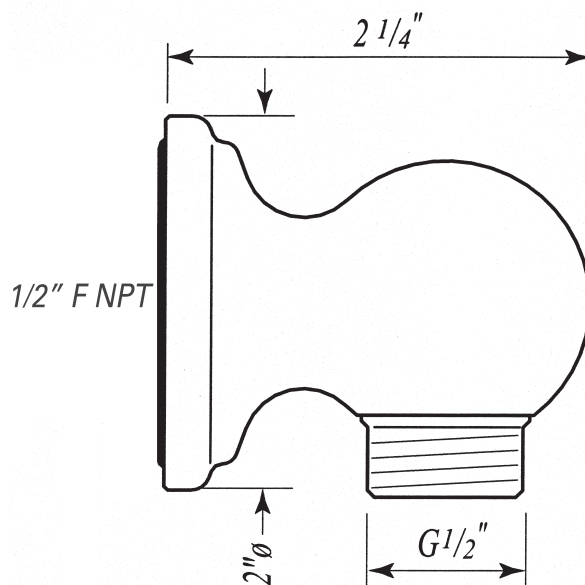

For warranty or additional information, contact:

U.S.A.
houseofrohl.com/support
1-800-777-9762

QUEBEC / MARITIMES / WESTERN CANADA
QUÉBEC / MARITIMOS / OUEST CANADIEN
QUEBEC / MARITIMOS / CANADA OCCIDENTAL
houseofrohl.ca/support
1-866-473-8442

ONTARIO
houseofrohl.ca/support
1-800-287-5354