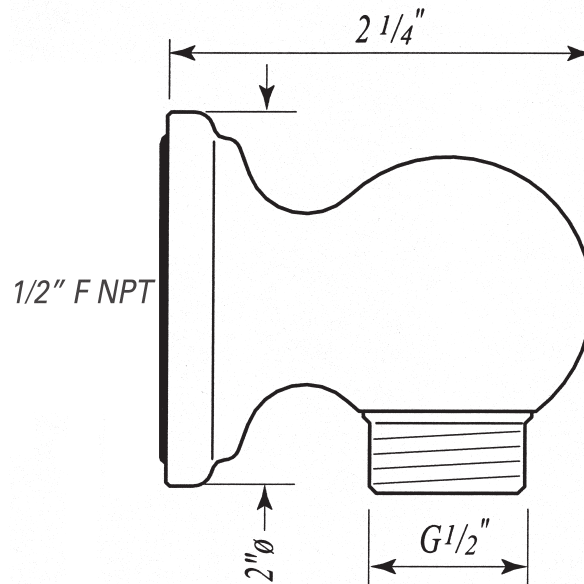

For warranty or additional information, contact:

U.S.A.
houseofrohl.com/support
1-800-777-9762

QUEBEC / MARITIMES / WESTERN CANADA
QUÉBEC / MARITIMES / OUEST CANADIEN
QUEBEC / MARITIMOS / CANADA OCCIDENTAL
houseofrohl.ca/support
1-866-473-8442

ONTARIO
houseofrohl.ca/support
1-800-287-5354