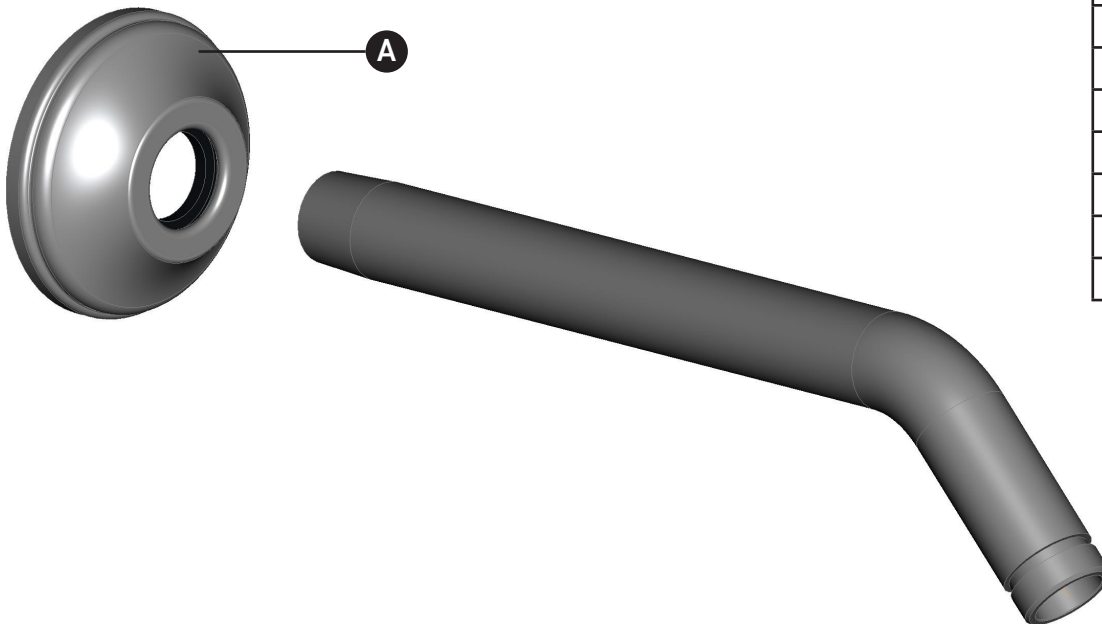

ORDER BY PART NUMBER

ILLUSTRATED PARTS

1440/8

9 Inch Reach Wall Mount Shower Arm

ID	Kit Number	Finish
A	ROS0012*	See below

***Finish Determined by Suffix**

Finish	Description
APC	Polished Chrome
IB	Italian Brass
MB	Matte Black
PN	Polished Nickel
STN	Satin Nickel
TCB	Tuscan Brass
ULB	Unlacquered Brass

Riobel

PERRIN & ROWE
LONDON

victoria ⊕ albert®

ROHL

VEUILLEZ EFFECTUER VOTRE COMMANDE
PAR NO DE RÉFÉRENCE

ILLUSTRATIONS DES PIÈCES

1440/8

Bras de douche mural de 9 pouces