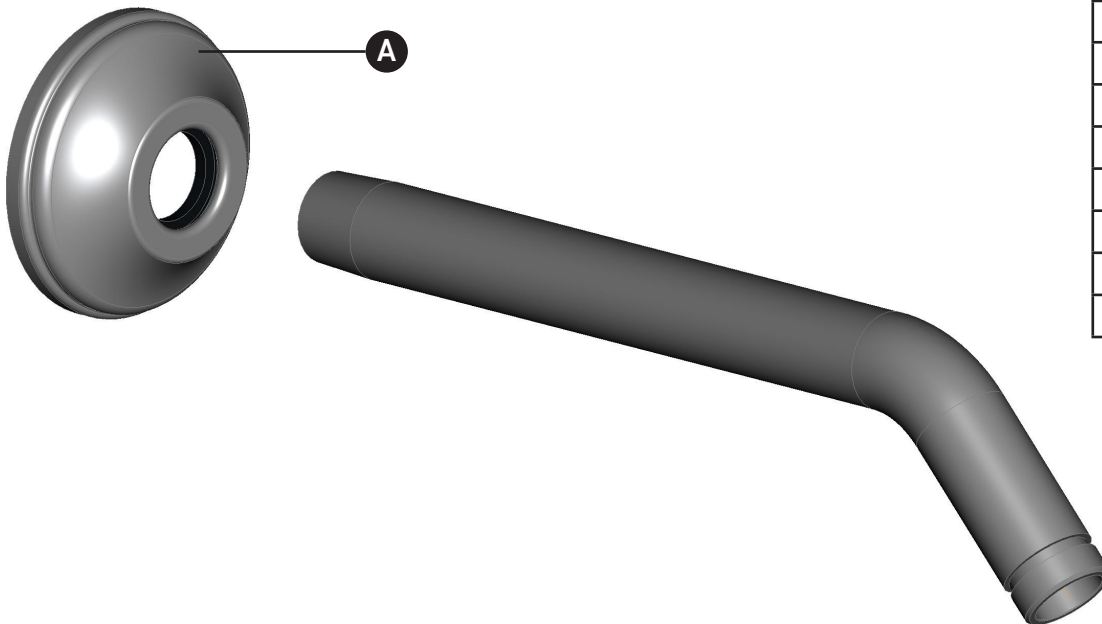

PEDIR POR NÚMERO DE REFERENCIA

PIEZAS ILUSTRADAS

1440/8

Brazo de ducha de montaje en pared de 9 pulgadas de alcance

ID	Referencia del kit	Acabado
A	ROS0012*	Ver más abajo

*Acabado determinado por el sufijo

Acabado	Descripción
APC	Cromo pulido
IB	Latón italiana
MB	Negro mate
PN	Níquel pulido
SN	Níquel satinado
TCB	Latón toscano
ULB	Latón sin lacar

Para garantía o información adicional, comuníquese con:

U.S.A.
houseofrohl.com/support
1-800-777-9762

QUEBEC / MARITIMOS / CANADA OCCIDENTAL
houseofrohl.ca/support
1-866-473-8442

ONTARIO
houseofrohl.ca/support
1-800-287-5354

Riobel

PERRIN & ROWE
LONDON

victoria ⊕ albert®

ROHL