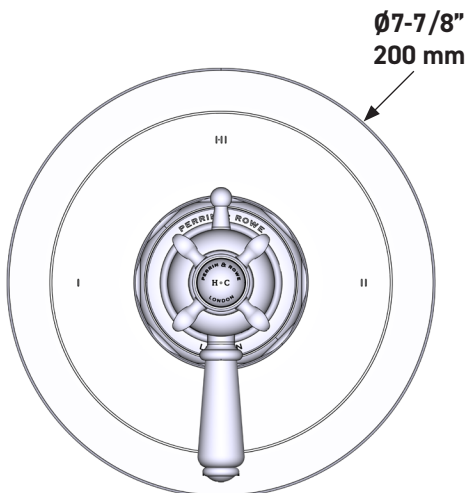

ONTARIO
houseofrohl.ca/support
1-800-287-5354

ESPECIFICACIONES

DESCRIPCIÓN

- Combina tecnologías termostáticas y de equilibrio de presión
- Control de temperatura de configuración única
- Control de temperatura y volumen con desviador
- 2 funciones exclusivas y 1 función compartida
- La válvula empotrada se vende por separado:
 - Pida la válvula empotrada de equilibrio térmico y de presión R23
 - Kit de extensión R23 de 1-1/4" disponible, pida el kit EXT23KIT114
 - Kit de extensión R23 de 3/4" disponible, pida el kit EXT23KIT34

Moldura Edwardian^{MR} de equilibrio térmico y de presión de 1/2" con 3 funciones (Compartida)

MODELO DE BASE: U.TEW23W1

cUPC®

For warranty or additional information, contact:

US Customers

U.S.A.
houseofrohl.com/support
1-800-777-9762