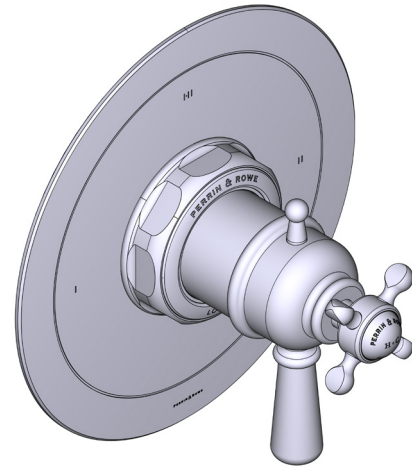

ESPECIFICACIONES

DESCRIPCIÓN

- Combina tecnologías termostáticas y de equilibrio de presión
- Control de temperatura de configuración única
- Control de temperatura y volumen con desviador
- 2 funciones exclusivas y 1 función compartida
- La válvula empotrada se vende por separado:
  - Pida la válvula empotrada de equilibrio térmico y de presión R23
  - Kit de extensión R23 de 1-1/4" disponible, pida el kit EXT23KIT114
  - Kit de extensión R23 de 3/4" disponible, pida el kit EXT23KIT34

CARTUCHO

- 0-925 (Incluido)

ESTÁNDARES

- ASME A112.18.1

GARANTÍA

- La mayoría de los productos o piezas cuentan con "Garantías Limitadas" por defectos de fabricación. A los clientes en EE.UU. se les recomienda visitar houseofrohl.com/support y a los clientes en Canadá, houseofrohl.ca/support, para consultar las condiciones completas de la garantía de los productos y acabados.

Moldura Edwardian^{MR} de equilibrio térmico y de presión de 1/2" con 3 funciones (Compartida)

MODELO DE BASE: U.TEW23W1

cUPC®