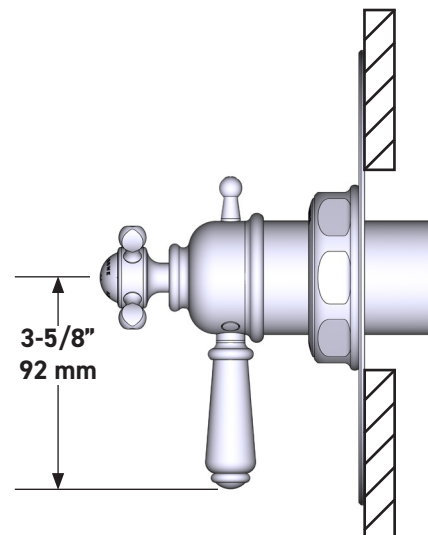

ONTARIO
houseofrohl.ca/support
1-800-287-5354

ESPECIFICACIONES

DESCRIPCIÓN

- Combina tecnologías termostáticas y de equilibrio de presión
- Control de temperatura de configuración única
- Control de temperatura y volumen con desviador
- 2 funciones exclusivas y 1 función compartida
- La válvula empotrada se vende por separado:
 - Pida la válvula empotrada de equilibrio térmico y de presión R23
 - Kit de extensión R23 de 1-1/4" disponible, pida el kit EXT23KIT114
 - Kit de extensión R23 de 3/4" disponible, pida el kit EXT23KIT34

Moldura Edwardian^{MR} de equilibrio térmico y de presión de 1/2" con 3 funciones (Compartida)

MODELO DE BASE: U.TEW23W1

cUPC®

For warranty or additional information, contact:

US Customers

U.S.A.
houseofrohl.com/support
1-800-777-9762