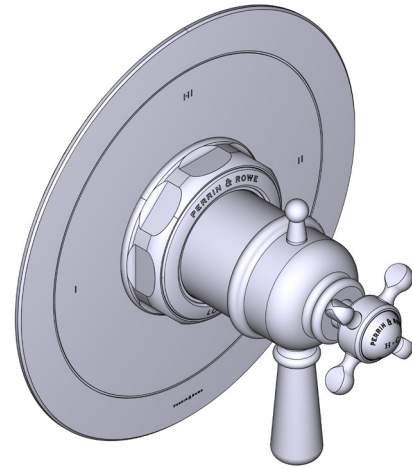

SPECIFICATIONS

DESCRIPTION

- Combines both thermostatic and pressure balance technologies
- “Set it and forget it” temperature control
- Temperature and volume control with diverter
- 2 dedicated functions and 1 shared function
- Rough-in valve sold separately:
 - Order R23 therm & pressure balance rough-in valve
 - 1-1/4" R23 extension kit available, order EXT23KIT114
 - 3/4" R23 extension kit available, order EXT23KIT34

CARTRIDGE

- 0-925 (Included)

STANDARDS

- ASME A112.18.1

WARRANTY

- Most products or parts carry “Limited Warranties” against manufacturing defects. For US customers please visit houseofrohl.com/support and for Canadian customers please visit houseofrohl.ca/support for complete product and finish warranty.

Edwardian™ 1/2" Therm & Pressure Balance Trim with 3 Functions (Shared)

CORE MODEL: U.TEW23W1

cUPC®

For warranty or additional information, contact:

US Customers

U.S.A.
houseofrohl.com/support
1-800-777-9762

SPÉCIFICATIONS

DESCRIPTION

- Combine à la fois les technologies thermostatique et d'équilibrage de la pression
- Contrôle de la température du type préréglage absolu
- Contrôle de la température et du débit avec inverseur
- 2 fonctions distinctes et 1 fonction partagée
- Soupape de plomberie brute vendue séparément :
 - Commander une soupape de plomberie brute thermostatique à équilibrage de pression n° R23
 - Trousse de rallonge de la soupape n° R23 de 1 1/4 po disponible, commander la trousse n° EXT23KIT114
 - Trousse de rallonge de la soupape n° R23 de 3/4 po disponible, commander la trousse n° EXT23KIT34