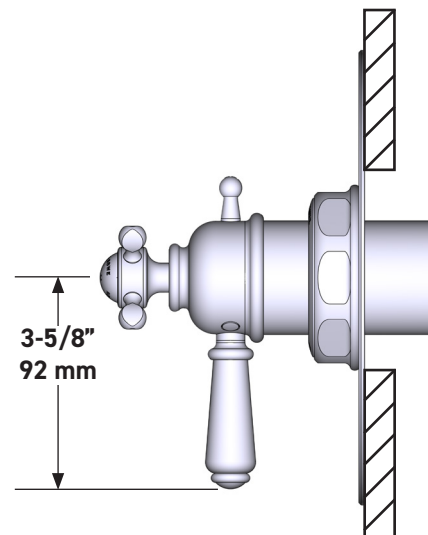

SPECIFICATIONS

DESCRIPTION

- Combines both thermostatic and pressure balance technologies
- “Set it and forget it” temperature control
- Temperature and volume control with diverter
- 2 dedicated functions and 1 shared function
- Rough-in valve sold separately:
 - Order R23 therm & pressure balance rough-in valve
 - 1-1/4" R23 extension kit available, order EXT23KIT114
 - 3/4" R23 extension kit available, order EXT23KIT34

Edwardian™ 1/2" Therm & Pressure Balance Trim with 3 Functions (Shared)

CORE MODEL: U.TEW23W1

cUPC®

For warranty or additional information, contact:

US Customers

U.S.A.
houseofrohl.com/support
1-800-777-9762

SPÉCIFICATIONS

DESCRIPTION

- Combine à la fois les technologies thermostatique et d'équilibrage de la pression
- Contrôle de la température du type préréglage absolu
- Contrôle de la température et du débit avec inverseur
- 2 fonctions distinctes et 1 fonction partagée
- Soupape de plomberie brute vendue séparément :
 - Commander une soupape de plomberie brute thermostatique à équilibrage de pression n° R23
 - Trousse de rallonge de la soupape n° R23 de 1 1/4 po disponible, commander la trousse n° EXT23KIT114
 - Trousse de rallonge de la soupape n° R23 de 3/4 po disponible, commander la trousse n° EXT23KIT34