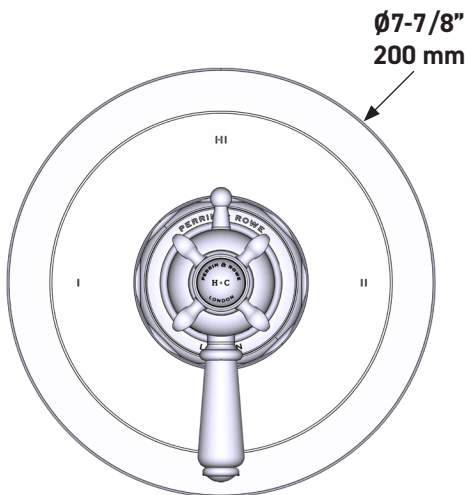

SPÉCIFICATIONS

DESCRIPTION

- Combine à la fois les technologies thermostatique et d'équilibrage de la pression
- Contrôle de la température du type préréglage absolu
- Contrôle de la température et du débit avec inverseur
- 2 fonctions distinctes et 1 fonction partagée
- Soupape de plomberie brute vendue séparément :
 - Commander une soupape de plomberie brute thermostatique à équilibrage de pression n° R23
 - Trousse de rallonge de la soupape n° R23 de 1 1/4 po disponible, commander la trousse n° EXT23KIT114
 - Trousse de rallonge de la soupape n° R23 de 3/4 po disponible, commander la trousse n° EXT23KIT34

Garniture de soupape thermostatique à équilibrage de pression de 1/2 po, à 3 fonctions (partagées) Edwardian^{MC}

MODÈLE DE BASE U.TEW23W1

UPC®

For warranty or additional information, contact:

US Customers