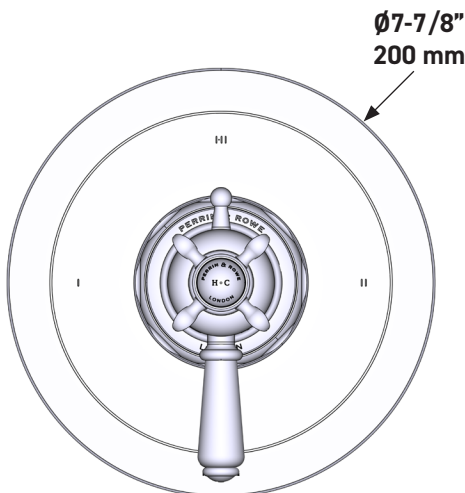

SPECIFICATIONS

DESCRIPTION

- Combines both thermostatic and pressure balance technologies
- “Set it and forget it” temperature control
- Temperature and volume control with diverter
- 2 dedicated functions and 1 shared function
- Rough-in valve sold separately:
 - Order R23 therm & pressure balance rough-in valve
 - 1-1/4" R23 extension kit available, order EXT23KIT114
 - 3/4" R23 extension kit available, order EXT23KIT34

CARTRIDGE

- 0-925 (Included)

STANDARDS

- ASME A112.18.1

WARRANTY

- Most products or parts carry “Limited Warranties” against manufacturing defects. For US customers please visit houseofrohl.com/support and for Canadian customers please visit houseofrohl.ca/support for complete product and finish warranty.

Edwardian™ 1/2" Therm & Pressure Balance Trim with 3 Functions (Shared)

CORE MODEL: U.TEW23W1

cUPC®

For warranty or additional information, contact:

US Customers

U.S.A.
houseofrohl.com/support
1-800-777-9762

SPÉCIFICATIONS

DESCRIPTION

- Combine à la fois les technologies thermostatique et d'équilibrage de la pression
- Contrôle de la température du type préréglage absolu
- Contrôle de la température et du débit avec inverseur
- 2 fonctions distinctes et 1 fonction partagée
- Soupape de plomberie brute vendue séparément :
 - Commander une soupape de plomberie brute thermostatique à équilibrage de pression n° R23
 - Trousse de rallonge de la soupape n° R23 de 1 1/4 po disponible, commander la trousse n° EXT23KIT114
 - Trousse de rallonge de la soupape n° R23 de 3/4 po disponible, commander la trousse n° EXT23KIT34