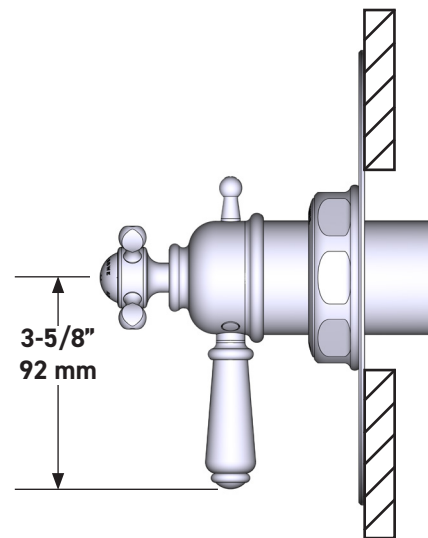

SPÉCIFICATIONS

DESCRIPTION

- Combine à la fois les technologies thermostatique et d'équilibrage de la pression
- Contrôle de la température du type préréglage absolu
- Contrôle de la température et du débit avec inverseur
- 2 fonctions distinctes et 1 fonction partagée
- Soupape de plomberie brute vendue séparément :
 - Commander une soupape de plomberie brute thermostatique à équilibrage de pression n° R23
 - Trousse de rallonge de la soupape n° R23 de 1 1/4 po disponible, commander la trousse n° EXT23KIT114
 - Trousse de rallonge de la soupape n° R23 de 3/4 po disponible, commander la trousse n° EXT23KIT34

Garniture de soupape thermostatique à équilibrage de pression de 1/2 po, à 3 fonctions (partagées) Edwardian^{MC}

MODÈLE DE BASE U.TEW23W1

UPC®

For warranty or additional information, contact:

US Customers

ONTARIO
houseofrohl.ca/support
1-800-287-5354

ESPECIFICACIONES

DESCRIPCIÓN

- Combina tecnologías termostáticas y de equilibrio de presión
- Control de temperatura de configuración única
- Control de temperatura y volumen con desviador
- 2 funciones exclusivas y 1 función compartida
- La válvula empotrada se vende por separado:
 - Pida la válvula empotrada de equilibrio térmico y de presión R23
 - Kit de extensión R23 de 1-1/4" disponible, pida el kit EXT23KIT114
 - Kit de extensión R23 de 3/4" disponible, pida el kit EXT23KIT34