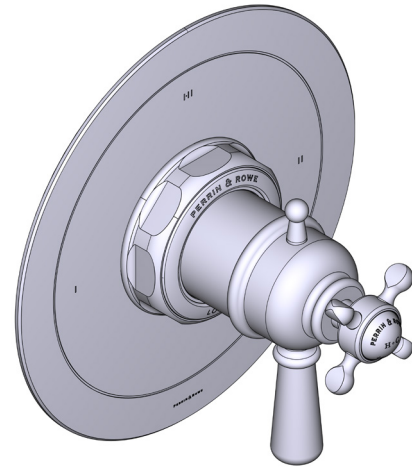

SPECIFICATIONS

DESCRIPTION

- Combines both thermostatic and pressure balance technologies
- “Set it and forget it” temperature control
- Temperature and volume control with diverter
- 2 dedicated functions and 1 shared function
- Rough-in valve sold separately:
 - Order R23 therm & pressure balance rough-in valve
 - 1-1/4" R23 extension kit available, order EXT23KIT114
 - 3/4" R23 extension kit available, order EXT23KIT34

SPÉCIFICATIONS

DESCRIPTION

- Combine à la fois les technologies thermostatique et d'équilibrage de la pression
- Contrôle de la température du type préréglage absolu
- Contrôle de la température et du débit avec inverseur
- 2 fonctions distinctes et 1 fonction partagée
- Soupape de plomberie brute vendue séparément :
 - Commander une soupape de plomberie brute thermostatique à équilibrage de pression n° R23
 - Trousse de rallonge de la soupape n° R23 de 1 1/4 po disponible, commander la trousse n° EXT23KIT114
 - Trousse de rallonge de la soupape n° R23 de 3/4 po disponible, commander la trousse n° EXT23KIT34

Garniture de soupape thermostatique à équilibrage de pression de 1/2 po, à 3 fonctions (partagées) Edwardian^{MC}

MODÈLE DE BASE U.TEW23W1

UPC®

For warranty or additional information, contact:

US Customers

ONTARIO
houseofrohl.ca/support
1-800-287-5354

ESPECIFICACIONES

DESCRIPCIÓN

- Combina tecnologías termostáticas y de equilibrio de presión
- Control de temperatura de configuración única
- Control de temperatura y volumen con desviador
- 2 funciones exclusivas y 1 función compartida
- La válvula empotrada se vende por separado:
 - Pida la válvula empotrada de equilibrio térmico y de presión R23
 - Kit de extensión R23 de 1-1/4" disponible, pida el kit EXT23KIT114
 - Kit de extensión R23 de 3/4" disponible, pida el kit EXT23KIT34