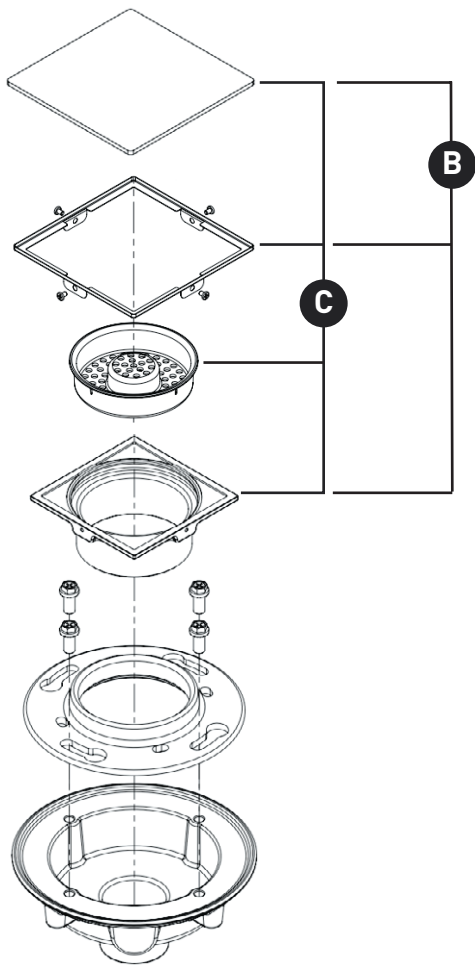

ORDER BY PART NUMBER

ILLUSTRATED PARTS

SDCI2-3144

Cast Iron 2" No Hub Drain Kit With 3144 Mosaic Decorative Cover

| ID | Kit Number | Finish |
|----|------------|-----------|
| A* | DC3144 | See below |
| B | DT122ABS2 | N/A |
| C | DT123ABS3 | N/A |

VEUILLEZ EFFECTUER VOTRE COMMANDE
PAR NO DE RÉFÉRENCE

ILLUSTRATIONS DES PIÈCES

SDCI2-3144

Ensemble de drain de douche 2'' en fonte sans raccord avec grille décorative Mosaic 3144

| ID | Référence du kit | Finition |
|----|------------------|-----------------|
| A* | DC3144 | Voir ci-dessous |
| B | DT122ABS2 | N/A |
| C | DT123ABS3 | N/A |