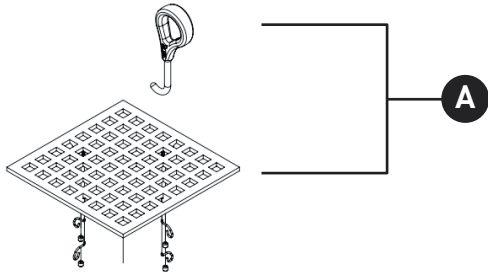

ORDER BY PART NUMBER

ILLUSTRATED PARTS

SDCI2-3144

Cast Iron 2" No Hub Drain Kit With 3144 Mosaic Decorative Cover

| ID | Kit Number | Finish |
|----|------------|-----------|
| A* | DC3144 | See below |
| B | DT122ABS2 | N/A |
| C | DT123ABS3 | N/A |

VEUILLEZ EFFECTUER VOTRE COMMANDE
PAR NO DE RÉFÉRENCE

ILLUSTRATIONS DES PIÈCES

SDCI2-3144

Ensemble de drain de douche 2'' en fonte sans raccord avec grille décorative Mosaic 3144

| ID | Référence du kit | Finition |
|----|------------------|-----------------|
| A* | DC3144 | Voir ci-dessous |
| B | DT122ABS2 | N/A |
| C | DT123ABS3 | N/A |