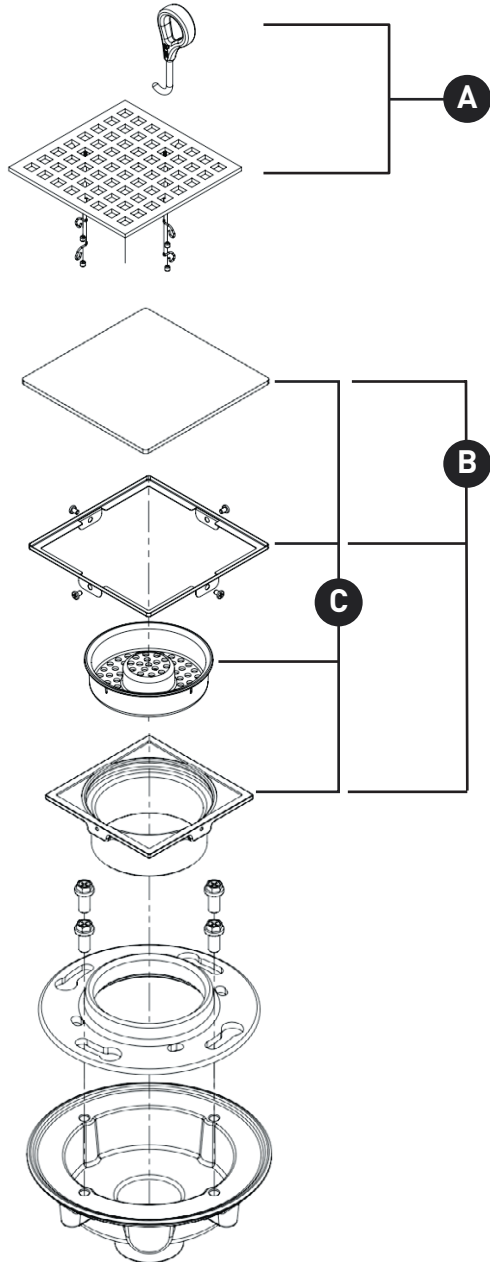

ORDER BY PART NUMBER

ILLUSTRATED PARTS

SDCI2-3144

Cast Iron 2" No Hub Drain Kit With 3144 Mosaic Decorative Cover

| ID | Kit Number | Finish |
|----|------------|-----------|
| A* | DC3144 | See below |
| B | DT122ABS2 | N/A |
| C | DT123ABS3 | N/A |

VEUILLEZ EFFECTUER VOTRE COMMANDE
PAR NO DE RÉFÉRENCE

ILLUSTRATIONS DES PIÈCES

SDCI2-3144

Ensemble de drain de douche 2'' en fonte sans raccord avec grille décorative Mosaic 3144

| ID | Référence du kit | Finition |
|----|------------------|-----------------|
| A* | DC3144 | Voir ci-dessous |
| B | DT122ABS2 | N/A |
| C | DT123ABS3 | N/A |

PEDIR POR NÚMERO DE REFERENCIA

PIEZAS ILUSTRADAS

SDCI2-3144

Hierro fundido de 2" sin kit de drenaje central con cubierta decorativa de mosaico 3144

| ID | Referencia del kit | Acabado |
|----|--------------------|---------------|
| A* | DC3144 | Ver más abajo |
| B | DT122ABS2 | N/A |
| C | DT123ABS3 | N/A |