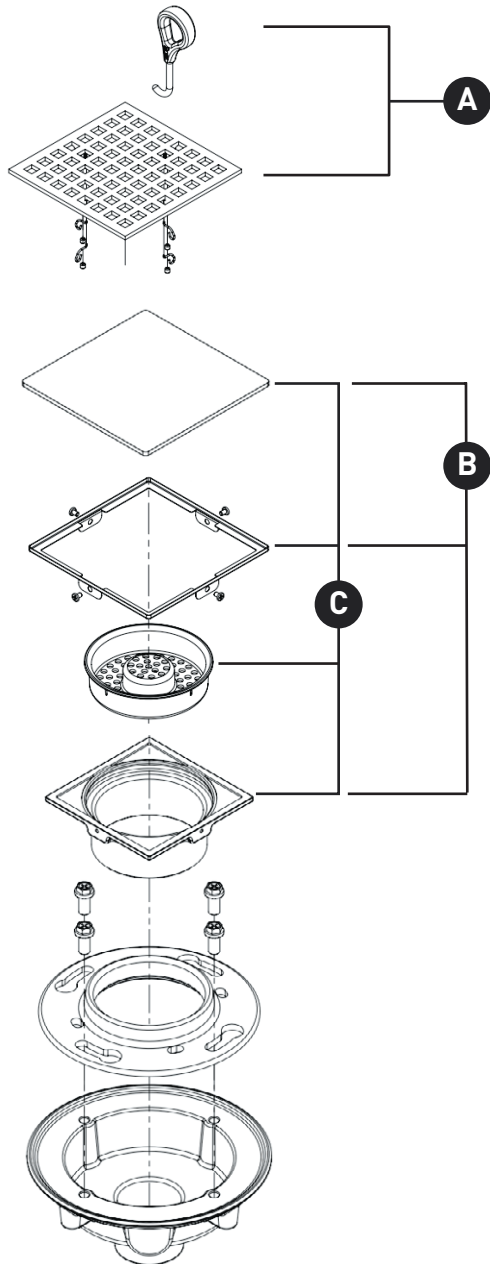

ORDER BY PART NUMBER

ILLUSTRATED PARTS

SDCI2-3144

Cast Iron 2" No Hub Drain Kit With 3144 Mosaic Decorative Cover

| ID | Kit Number | Finish |
|----|------------|-----------|
| A* | DC3144 | See below |
| B | DT122ABS2 | N/A |
| C | DT123ABS3 | N/A |

VEUILLEZ EFFECTUER VOTRE COMMANDE
PAR NO DE RÉFÉRENCE

ILLUSTRATIONS DES PIÈCES

SDCI2-3144

Ensemble de drain de douche 2'' en fonte sans raccord avec grille décorative Mosaic 3144

| ID | Référence du kit | Finition |
|----|------------------|-----------------|
| A* | DC3144 | Voir ci-dessous |
| B | DT122ABS2 | N/A |
| C | DT123ABS3 | N/A |

PEDIR POR NÚMERO DE REFERENCIA

PIEZAS ILUSTRADAS

SDCI2-3144

Hierro fundido de 2" sin kit de drenaje central con cubierta decorativa de mosaico 3144

| ID | Referencia del kit | Acabado |
|----|--------------------|---------------|
| A* | DC3144 | Ver más abajo |
| B | DT122ABS2 | N/A |
| C | DT123ABS3 | N/A |