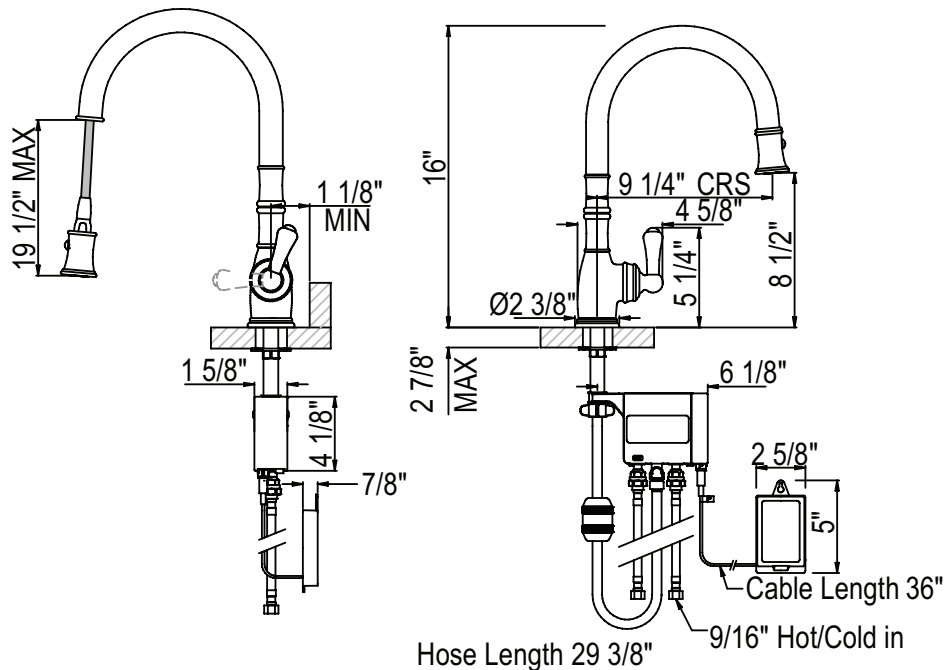

For warranty or additional information, contact:

U.S.A.
houseofrohl.com/support
1-800-777-9762

QUEBEC / MARITIMES / WESTERN CANADA
QUÉBEC / MARITIMES / OUEST CANADIEN
QUEBEC / MARITIMOS / CANADA OCCIDENTAL
houseofrohl.ca/support
1-866-473-8442

ONTARIO
houseofrohl.ca/support
1-800-287-5354