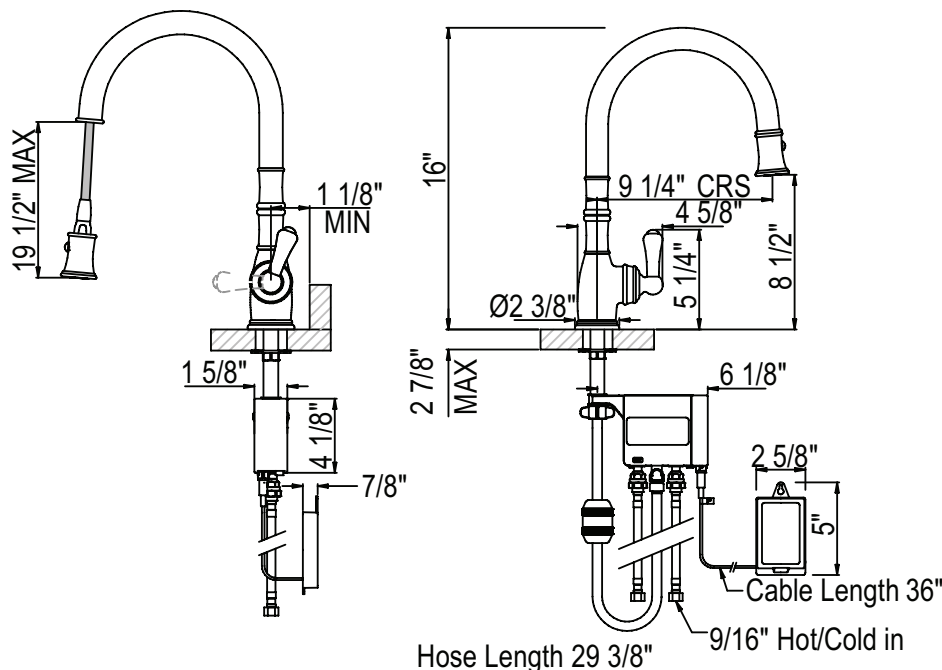

For warranty or additional information, contact:

U.S.A.
houseofrohl.com/support
1-800-777-9762

QUEBEC / MARITIMES / WESTERN CANADA
QUÉBEC / MARITIMES / OUEST CANADIEN
QUEBEC / MARITIMOS / CANADA OCCIDENTAL
houseofrohl.ca/support
1-866-473-8442

ONTARIO
houseofrohl.ca/support
1-800-287-5354