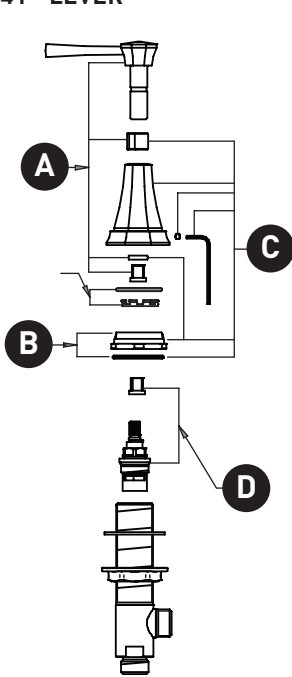

ORDER BY PART NUMBER

ILLUSTRATED PARTS

U.3141 U.3142

U.3141 - Deco™ 3 Hole Lever Set

U.3142 -Deco™ 3 Hole X-Top Set

U.3141 - LEVER

U.3142 - X-TOP

ID	Kit Number	Finish
A	9.011158*(C)	See below
	9.011157*(H)	See below
B	9.14424	N/A
C	9.12512*	See below
D	9.13199 (H) RTC	N/A
	9.13197(C) LTC	N/A
E	9.19003	N/A
F	9.011170* (H)	See below
	9.011171* (C)	See below
G	9.13199 (H&C) RTC	N/A
H	9.011038*	See below
I	9.25955 (1.5GPM)	N/A
J	9.26400	N/A
K	9.28511	N/A
L	9.26705*	See below

ROHL

PEDIR POR NÚMERO DE REFERENCIA

PIEZAS ILUSTRADAS

U.3141 U.3142

U.3141 - Juego de palancas de 3 orificios Deco™

U.3142 - Juego de 3 orificios X-Top Deco™

U.3141 - LEVER

U.3142 - X-TOP

ID	Referencia del kit	Acabado
A	9.011158*(C)	Ver más abajo
	9.011157*(H)	Ver más abajo
B	9.14424	N/A
C	9.12512*	Ver más abajo
D	9.13199 (H) RTC	N/A
	9.13197(C) LTC	N/A
E	9.19003	N/A
F	9.011170* (H)	Ver más abajo
	9.011171* (C)	Ver más abajo
G	9.13199 (H&C) RTC	N/A
H	9.011038*	Ver más abajo
I	9.25955 (1.5GPM)	N/A
J	9.26400	N/A
K	9.28511	N/A
L	9.26705*	Ver más abajo