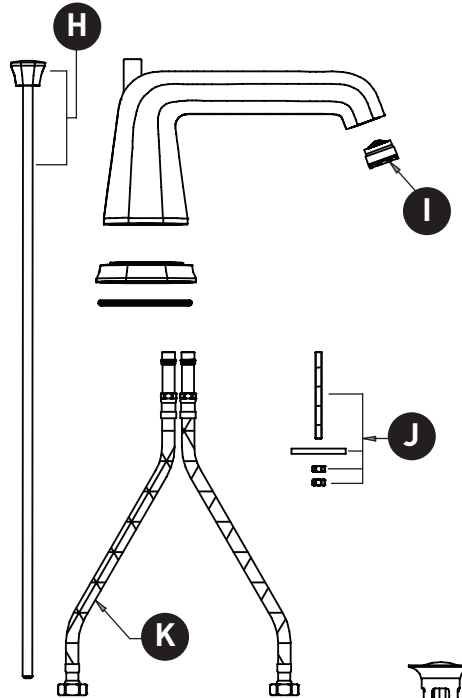

ROHL

PEDIR POR NÚMERO DE REFERENCIA

PIEZAS ILUSTRADAS

U.3141 U.3142

U.3141 - Juego de palancas de 3 orificios Deco™

U.3142 - Juego de 3 orificios X-Top Deco™

U.3141 - LEVER

U.3142 - X-TOP

ID	Referencia del kit	Acabado
A	9.011158*(C)	Ver más abajo
	9.011157*(H)	Ver más abajo
B	9.14424	N/A
C	9.12512*	Ver más abajo
D	9.13199 (H) RTC	N/A
	9.13197(C) LTC	N/A
E	9.19003	N/A
F	9.011170* (H)	Ver más abajo
	9.011171* (C)	Ver más abajo
G	9.13199 (H&C) RTC	N/A
H	9.011038*	Ver más abajo
I	9.25955 (1.5GPM)	N/A
J	9.26400	N/A
K	9.28511	N/A
L	9.26705*	Ver más abajo