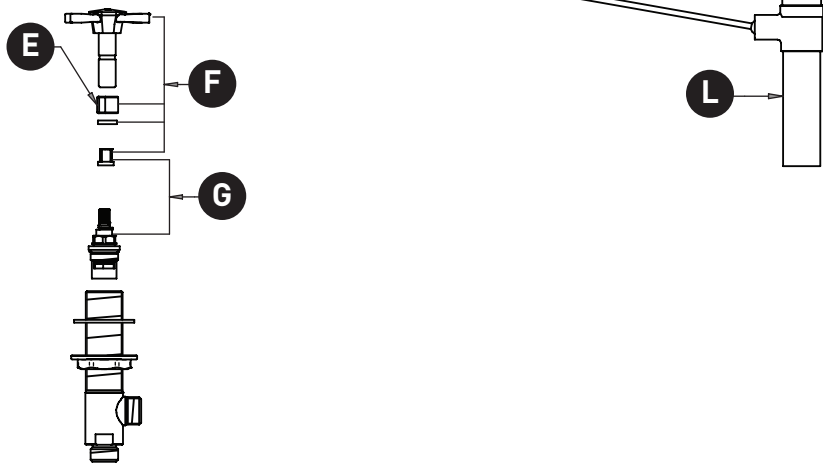

ILLUSTRATIONS DES PIÈCES

U.3141 U.3142

U.3141 - Jeu de leviers à 3 trous Deco™

U.3142 - Ensemble X-Top 3 trous Deco™

U.3141 - LEVER

U.3142 - X-TOP

ID	Référence du kit	Finition
A	9.011158*(C)	Voir ci-dessous
	9.011157*(H)	Voir ci-dessous
B	9.14424	N/A
C	9.12512*	Voir ci-dessous
D	9.13199 (H) RTC	N/A
	9.13197(C) LTC	N/A
E	9.19003	N/A
F	9.011170* (H)	Voir ci-dessous
	9.011171* (C)	Voir ci-dessous
G	9.13199 (H&C) RTC	N/A
H	9.011038*	Voir ci-dessous
I	9.25955 (1.5GPM)	N/A
J	9.26400	N/A
K	9.28511	N/A
L	9.26705*	Voir ci-dessous