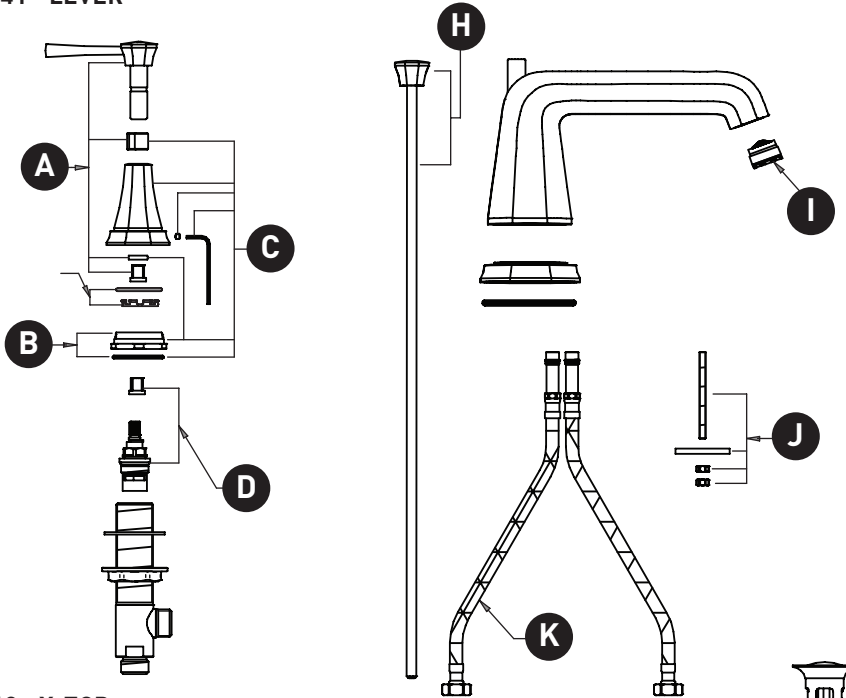

ORDER BY PART NUMBER

ILLUSTRATED PARTS

U.3141 U.3142

U.3141 - Deco™ 3 Hole Lever Set

U.3142 -Deco™ 3 Hole X-Top Set

U.3141 - LEVER

U.3142 - X-TOP

ID	Kit Number	Finish
A	9.011158*(C)	See below
	9.011157*(H)	See below
B	9.14424	N/A
C	9.12512*	See below
D	9.13199 (H) RTC	N/A
	9.13197(C) LTC	N/A
E	9.19003	N/A
F	9.011170* (H)	See below
	9.011171* (C)	See below
G	9.13199 (H&C) RTC	N/A
H	9.011038*	See below
I	9.25955 (1.5GPM)	N/A
J	9.26400	N/A
K	9.28511	N/A
L	9.26705*	See below

ILLUSTRATIONS DES PIÈCES

U.3141 U.3142

U.3141 - Jeu de leviers à 3 trous Deco™

U.3142 - Ensemble X-Top 3 trous Deco™

U.3141 - LEVER

U.3142 - X-TOP

ID	Référence du kit	Finition
A	9.011158*(C)	Voir ci-dessous
	9.011157*(H)	Voir ci-dessous
B	9.14424	N/A
C	9.12512*	Voir ci-dessous
D	9.13199 (H) RTC	N/A
	9.13197(C) LTC	N/A
E	9.19003	N/A
F	9.011170* (H)	Voir ci-dessous
	9.011171* (C)	Voir ci-dessous
G	9.13199 (H&C) RTC	N/A
H	9.011038*	Voir ci-dessous
I	9.25955 (1.5GPM)	N/A
J	9.26400	N/A
K	9.28511	N/A
L	9.26705*	Voir ci-dessous