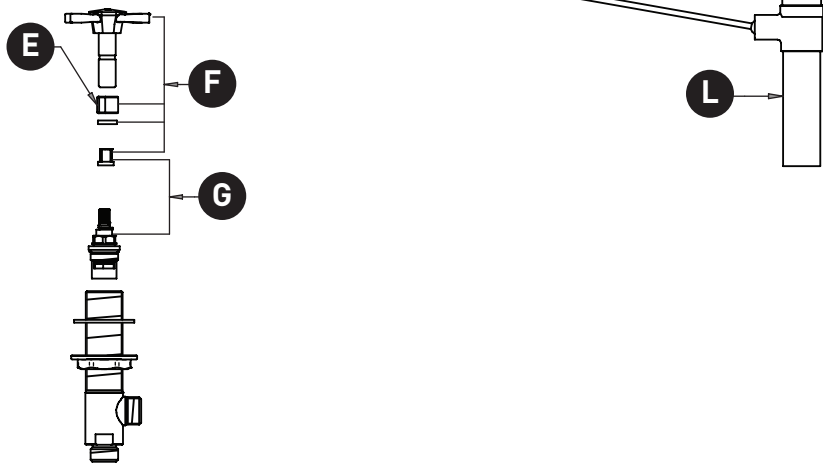

ORDER BY PART NUMBER

ILLUSTRATED PARTS

U.3141 U.3142

U.3141 - Deco™ 3 Hole Lever Set

U.3142 -Deco™ 3 Hole X-Top Set

U.3141 - LEVER

U.3142 - X-TOP

ID	Kit Number	Finish
A	9.011158*(C)	See below
	9.011157*(H)	See below
B	9.14424	N/A
C	9.12512*	See below
D	9.13199 (H) RTC	N/A
	9.13197(C) LTC	N/A
E	9.19003	N/A
F	9.011170* (H)	See below
	9.011171* (C)	See below
G	9.13199 (H&C) RTC	N/A
H	9.011038*	See below
I	9.25955 (1.5GPM)	N/A
J	9.26400	N/A
K	9.28511	N/A
L	9.26705*	See below

ILLUSTRATIONS DES PIÈCES

U.3141 U.3142

U.3141 - Jeu de leviers à 3 trous Deco™

U.3142 - Ensemble X-Top 3 trous Deco™

U.3141 - LEVER

U.3142 - X-TOP

ID	Référence du kit	Finition
A	9.011158*(C)	Voir ci-dessous
	9.011157*(H)	Voir ci-dessous
B	9.14424	N/A
C	9.12512*	Voir ci-dessous
D	9.13199 (H) RTC	N/A
	9.13197(C) LTC	N/A
E	9.19003	N/A
F	9.011170* (H)	Voir ci-dessous
	9.011171* (C)	Voir ci-dessous
G	9.13199 (H&C) RTC	N/A
H	9.011038*	Voir ci-dessous
I	9.25955 (1.5GPM)	N/A
J	9.26400	N/A
K	9.28511	N/A
L	9.26705*	Voir ci-dessous