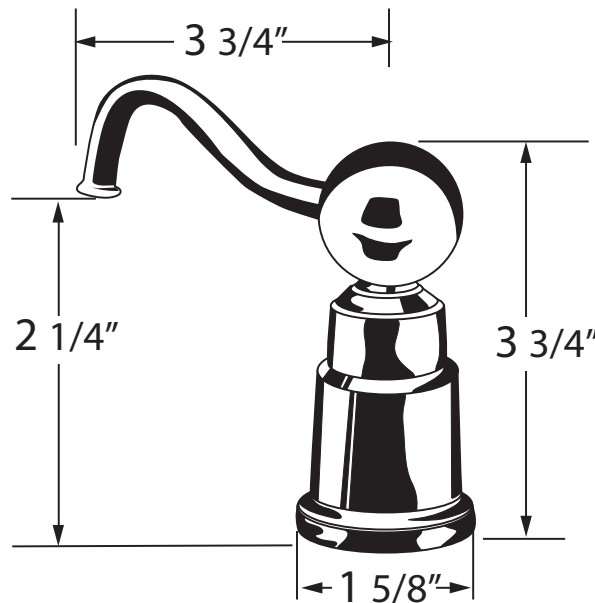

For warranty or additional information, contact:

U.S.A.
houseofrohl.com/support
1-800-777-9762

QUEBEC / MARITIMES / WESTERN CANADA
QUÉBEC / MARITIMES / OUEST CANADIEN
QUEBEC / MARITIMOS / CANADA OCCIDENTAL
houseofrohl.ca/support
1-866-473-8442

ONTARIO
houseofrohl.ca/support
1-800-287-5354