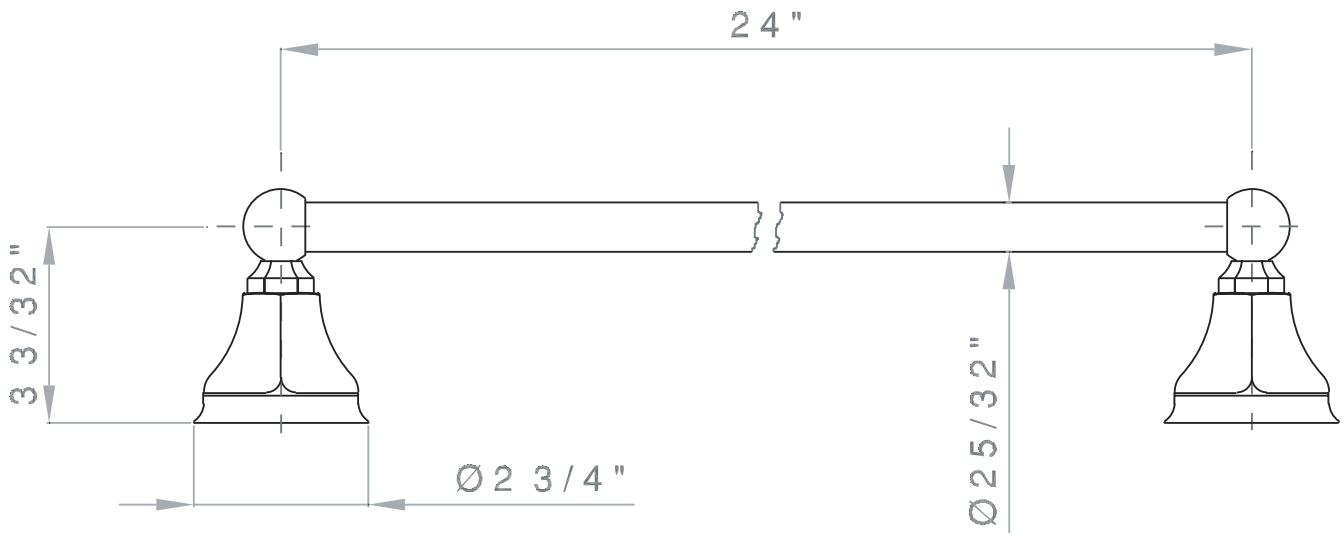

For warranty or additional information, contact:

U.S.A.
houseofrohl.com/support
1-800-777-9762

QUEBEC / MARITIMES / WESTERN CANADA
QUÉBEC / MARITIMES / OUEST CANADIEN
QUEBEC / MARITIMOS / CANADA OCCIDENTAL
houseofrohl.ca/support
1-866-473-8442

ONTARIO
houseofrohl.ca/support
1-800-287-5354