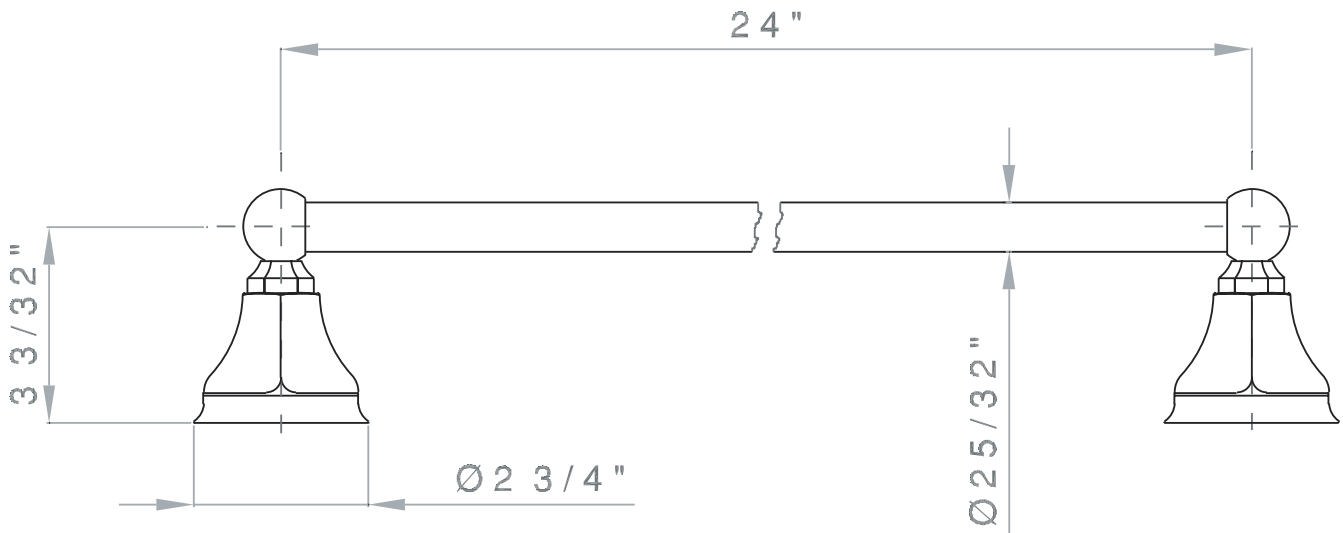

Palladian®

Porte-serviette mural 24"

MODÈLES: A6886/24

For warranty or additional information, contact:

U.S.A.
houseofrohl.com/support
 1-800-777-9762

QUÉBEC / MARITIMES / WESTERN CANADA
 QUÉBEC / MARITIMES / OUEST CANADIEN
 QUÉBEC / MARITIMOS / CANADA OCCIDENTAL
houseofrohl.ca/support
 1-866-473-8442