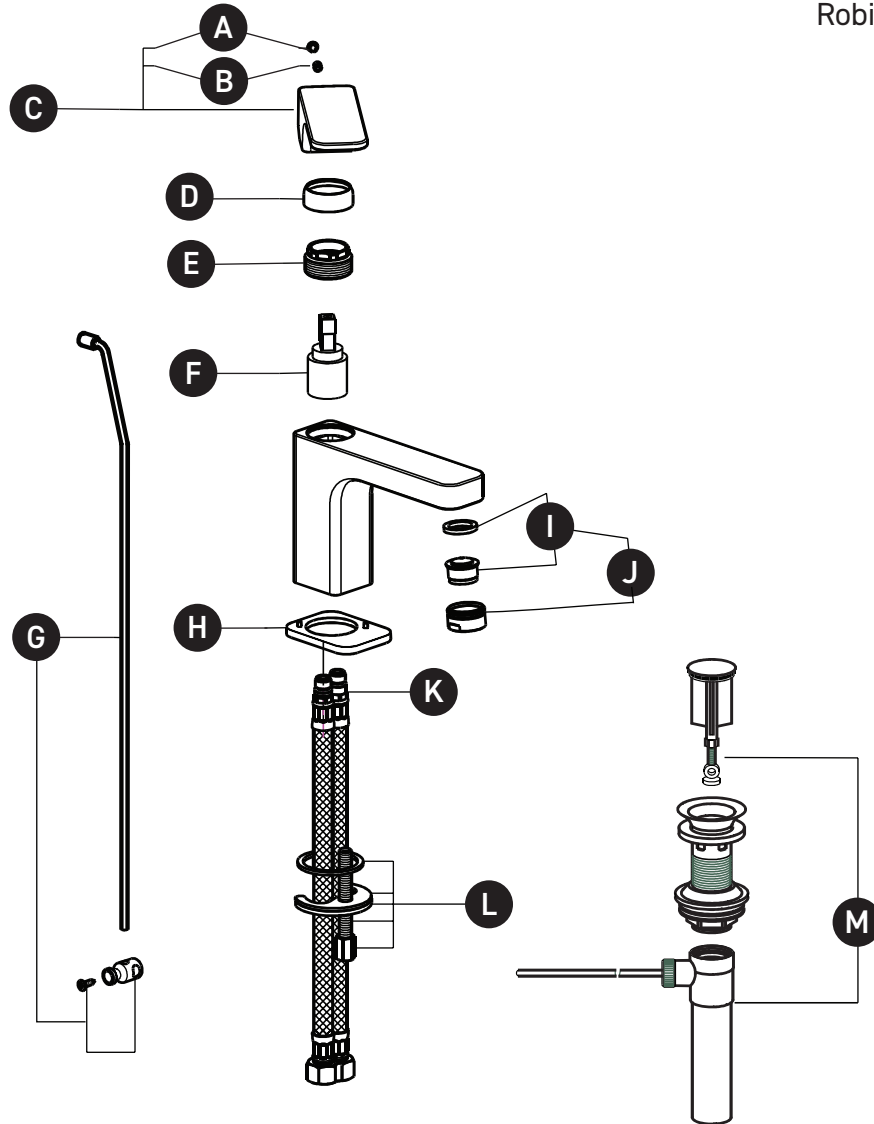

### CU51

Quartile™ Single Handle Lavatory Faucet

ID	Kit Number	Finish
A	zz933710	N/A
B	zz940630	N/A
C	zz967310*	See below
D	zz969940	N/A
E	zz947880	N/A
F	zz964760	N/A
G	zz969820*	See below
H	zz947900*	See below
I	zz962840	N/A
J	zz986460*	See below
K	zz983300	N/A
L	zz940690	N/A
M	za107550*	See below

## ILLUSTRATIONS DES PIÈCES

### CU51

Robinet de lavabo à une poignée Quartile™

ID	Référence du kit	Finition
A	zz933710	N/A
B	zz940630	N/A
C	zz967310*	Voir ci-dessous
D	zz969940	N/A
E	zz947880	N/A
F	zz964760	N/A
G	zz969820*	Voir ci-dessous
H	zz947900*	Voir ci-dessous
I	zz962840	N/A
J	zz986460*	Voir ci-dessous
K	zz983300	N/A
L	zz940690	N/A
M	za107550*	Voir ci-dessous