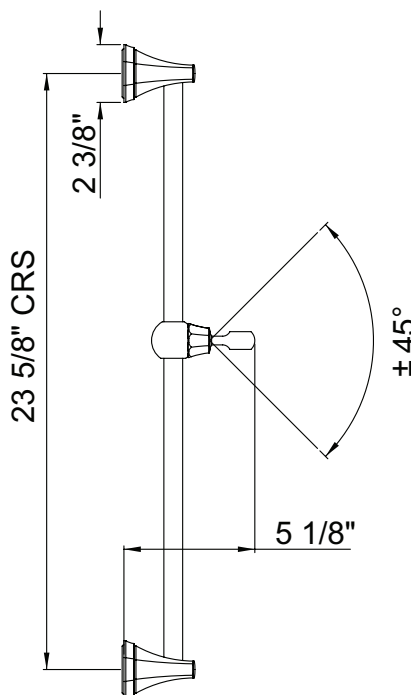

SPÉCIFICATIONS

DESCRIPTION

- Fabrication en laiton de la plus haute qualité
- Rail coulissant ajustable avec poignée à manette
- Support de douche à main ajustable à un angle de $\pm 45^\circ$
- Entraxes de 23 5/8 po
- Uniquement compatible avec les tuyaux Perrin & Rowe^{MD}

GARANTIE

- La plupart des produits ou pièces comprend des «garanties limitées» contre les défauts de fabrication. Pour les clients des États-Unis: veuillez consulter houseofrohl.com/support; Pour les clients du Canada : veuillez consulter houseofrohl.ca/support pour connaître les conditions complètes de la garantie des produits et finis.

Barre coulissante Deco^{MC} Perrin & Rowe^{MD}

Collection pour salle de bain Perrin & Rowe^{MD} de Rohl

MODÈLES : U.5140

For warranty or additional information, contact:

US Customers

U.S.A.
houseofrohl.com/support
1-800-777-9762

QUEBEC / MARITIMES / WESTERN CANADA
QUÉBEC / MARITIMES / OUEST CANADIEN
QUEBEC / MARITIMOS / CANADA OCCIDENTAL
houseofrohl.ca/support
1-866-473-8442

Canadian Customers

ONTARIO
houseofrohl.ca/support
1-800-287-5354