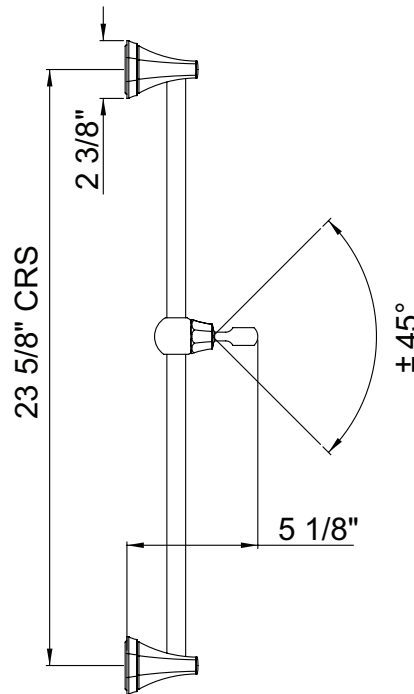

SPECIFICATIONS

DESCRIPTION

- Highest quality brass construction
- Adjustable sliding rail with lever handle
- Handshower holder adjustable $\pm 45^\circ$
- 23 5/8" centers
- Use with Perrin & Rowe® hoses only

Perrin & Rowe® Deco 24" Sliding Rail

Rohl Perrin & Rowe® Bath

MODELS: U.5140

For warranty or additional information, contact:

U.S.A.
houseofrohl.com/support
1-800-777-9762

QUEBEC / MARITIMES / WESTERN CANADA
houseofrohl.ca/support
1-866-473-8442

ONTARIO
houseofrohl.ca/support
1-800-287-5354

SPÉCIFICATIONS

DESCRIPTION

- Fabrication en laiton de la plus haute qualité
- Rail coulissant ajustable avec poignée à manette
- Support de douche à main ajustable à un angle de $\pm 45^\circ$
- Entraxes de 23 5/8 po
- Uniquement compatible avec les tuyaux Perrin & Rowe^{MD}

ESPECIFICACIONES

DESCRIPCIÓN

- Hecho de latón de la más alta calidad
- Riel deslizante ajustable con maneral de palanca
- Soporte de regadera de mano ajustable a $\pm 45^\circ$
- Centros de 23 5/8"
- Usar solo con mangueras Perrin & Rowe®