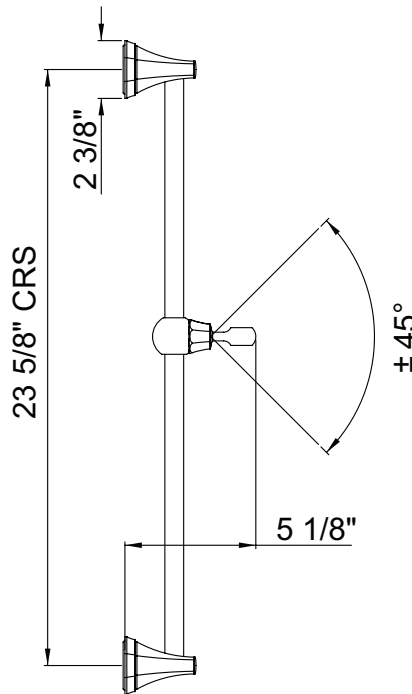

SPECIFICATIONS

DESCRIPTION

- Highest quality brass construction
- Adjustable sliding rail with lever handle
- Handshower holder adjustable $\pm 45^\circ$
- 23 5/8" centers
- Use with Perrin & Rowe® hoses only

ONTARIO
houseofrohl.ca/support
1-800-287-5354

SPÉCIFICATIONS

DESCRIPTION

- Fabrication en laiton de la plus haute qualité
- Rail coulissant ajustable avec poignée à manette
- Support de douche à main ajustable à un angle de $\pm 45^\circ$
- Entraxes de 23 5/8 po
- Uniquement compatible avec les tuyaux Perrin & Rowe^{MD}

ESPECIFICACIONES

DESCRIPCIÓN

- Hecho de latón de la más alta calidad
- Riel deslizante ajustable con maneral de palanca
- Soporte de regadera de mano ajustable a $\pm 45^\circ$
- Centros de 23 5/8"
- Usar solo con mangueras Perrin & Rowe®

Riel deslizante de 24" Deco de Perrin & Rowe®

Tina Rohl Perrin & Rowe®

MODELOS: U.5140

For warranty or additional information, contact:

US Customers

U.S.A.
houseofrohl.com/support
1-800-777-9762

Canadian Customers