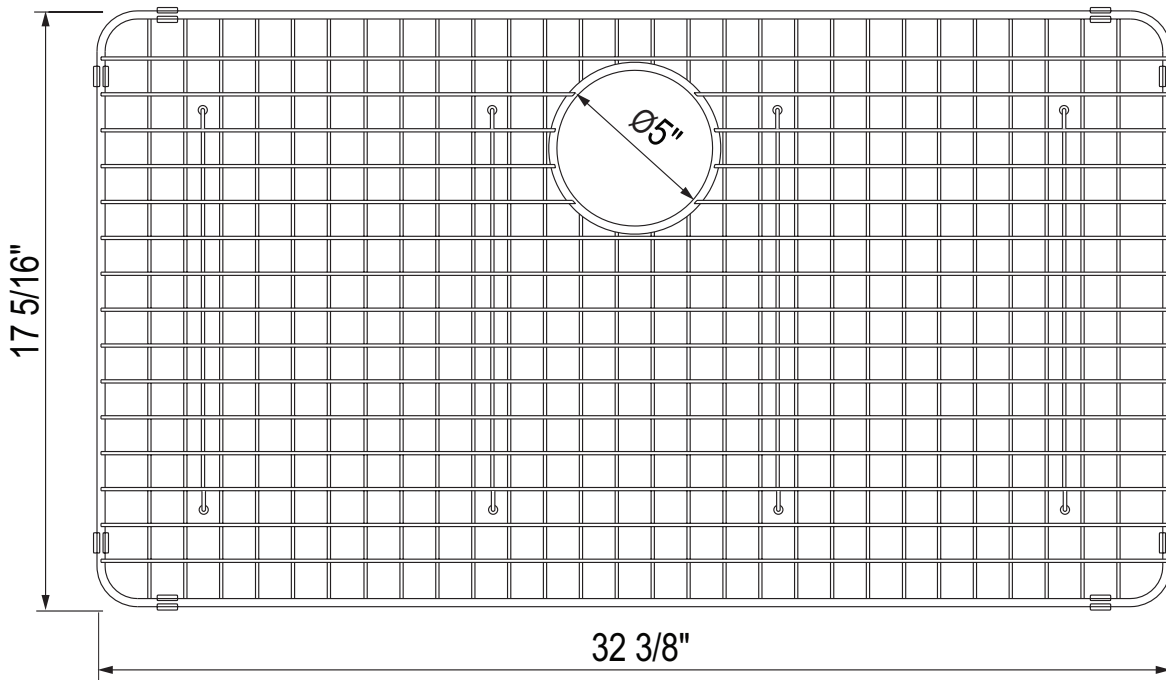

For warranty or additional information, contact:

U.S.A.
houseofrohl.com/support
1-800-777-9762

QUEBEC / MARITIMES / WESTERN CANADA
QUÉBEC / MARITIMES / OUEST CANADIEN
QUEBEC / MARITIMOS / CANADA OCCIDENTAL
houseofrohl.ca/support
1-866-473-8442

ONTARIO
houseofrohl.ca/support
1-800-287-5354