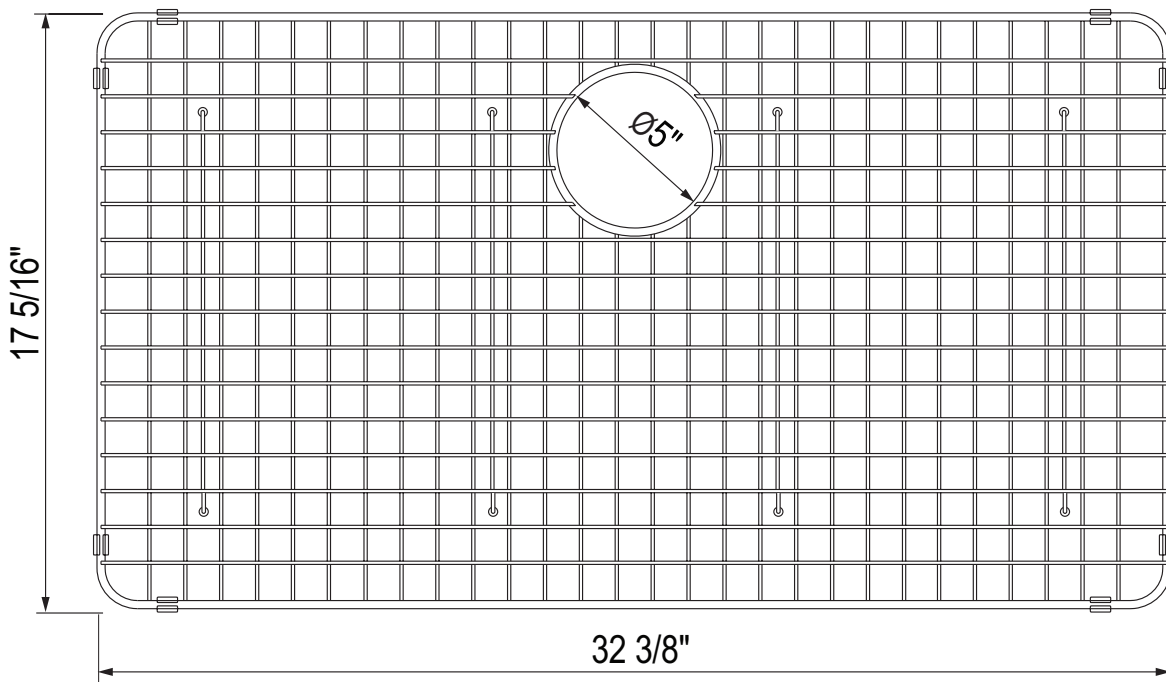

For warranty or additional information, contact:

U.S.A.
houseofrohl.com/support
1-800-777-9762

QUEBEC / MARITIMES / WESTERN CANADA
QUÉBEC / MARITIMES / OUEST CANADIEN
QUEBEC / MARITIMOS / CANADA OCCIDENTAL
houseofrohl.ca/support
1-866-473-8442

ONTARIO
houseofrohl.ca/support
1-800-287-5354