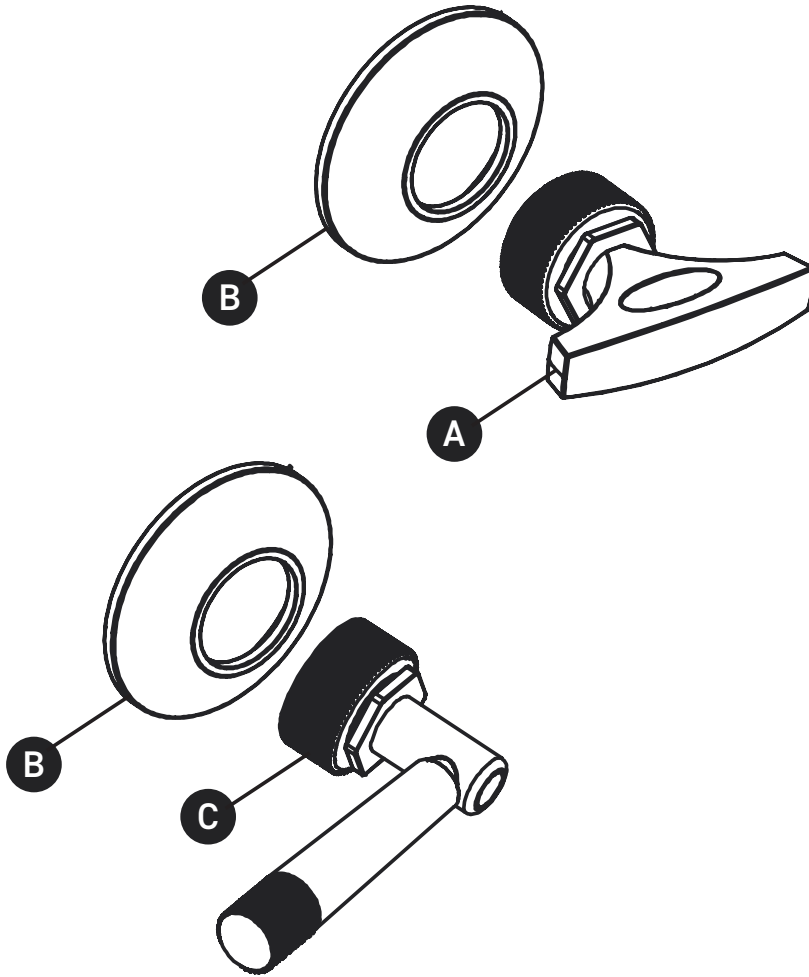

ORDER BY PART NUMBER

ILLUSTRATED PARTS

MB2048

Graceline® Trim For Volume Control
And Diverter

ID	Kit Number	Finish
A*	R3-345	See below
B*	30180	See below
C*	R3-453	See below

*Finish Determined by Suffix

Finish	Description
APC	Polished Chrome
AG	Antique Gold
MB	Matte Black
PN	Polished Nickel
STN	Satin Nickel

For warranty or additional information, contact:

U.S.A.
houseofrohl.com/support
1-800-777-9762

QUEBEC / MARITIMES / WESTERN CANADA
QUÉBEC / MARITIMES / OUEST CANADIEN
QUEBEC / MARITIMOS / CANADA OCCIDENTAL
houseofrohl.ca/support
1-866-473-8442

ONTARIO
houseofrohl.ca/support
1-800-287-5354