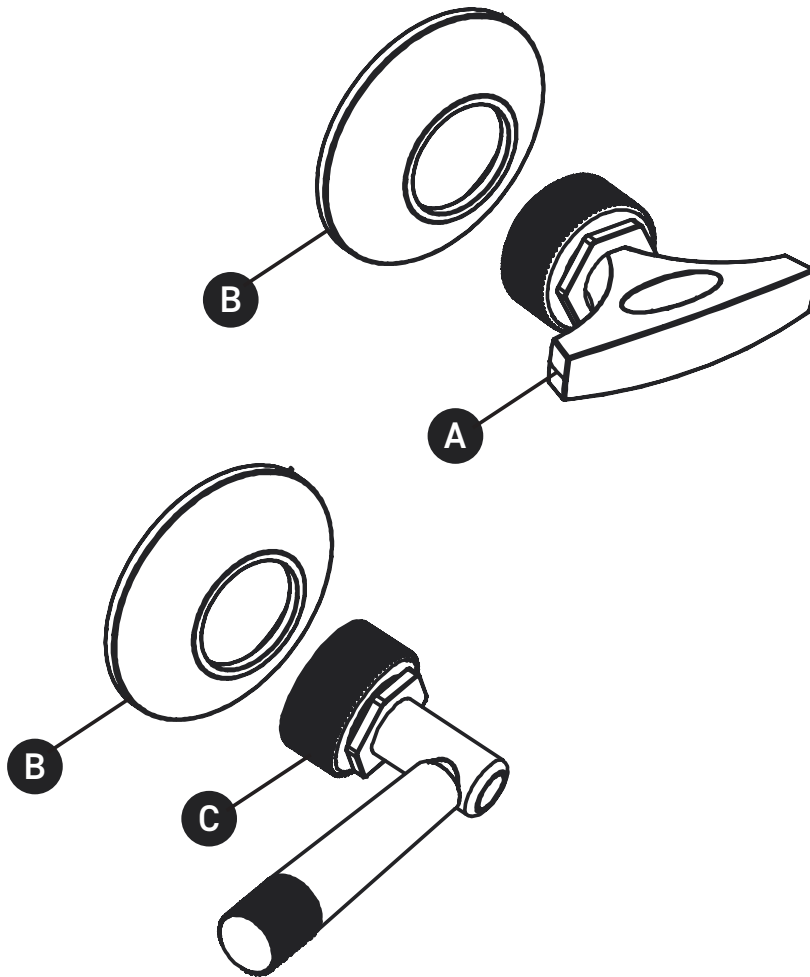

PEDIR POR NÚMERO DE REFERENCIA

PIEZAS ILUSTRADAS

MB2048

Embellecedor Graceline® para control de volumen y desviador

ID	Referencia del kit	Acabado
A*	R3-345	Ver más abajo
B*	30180	Ver más abajo
C*	R3-453	Ver más abajo

*Acabado determinado por el sufijo

Acabado	Descripción
APC	Cromo pulido
AG	Oro antiguo
MB	Negro mate
PN	Níquel pulido
STN	Níquel satinado

For warranty or additional information, contact:

U.S.A.
houseofrohl.com/support
1-800-777-9762

QUEBEC / MARITIMES / WESTERN CANADA
QUÉBEC / MARITIMES / OUEST CANADIEN
QUEBEC / MARITIMOS / CANADA OCCIDENTAL
houseofrohl.ca/support
1-866-473-8442

ONTARIO
houseofrohl.ca/support
1-800-287-5354