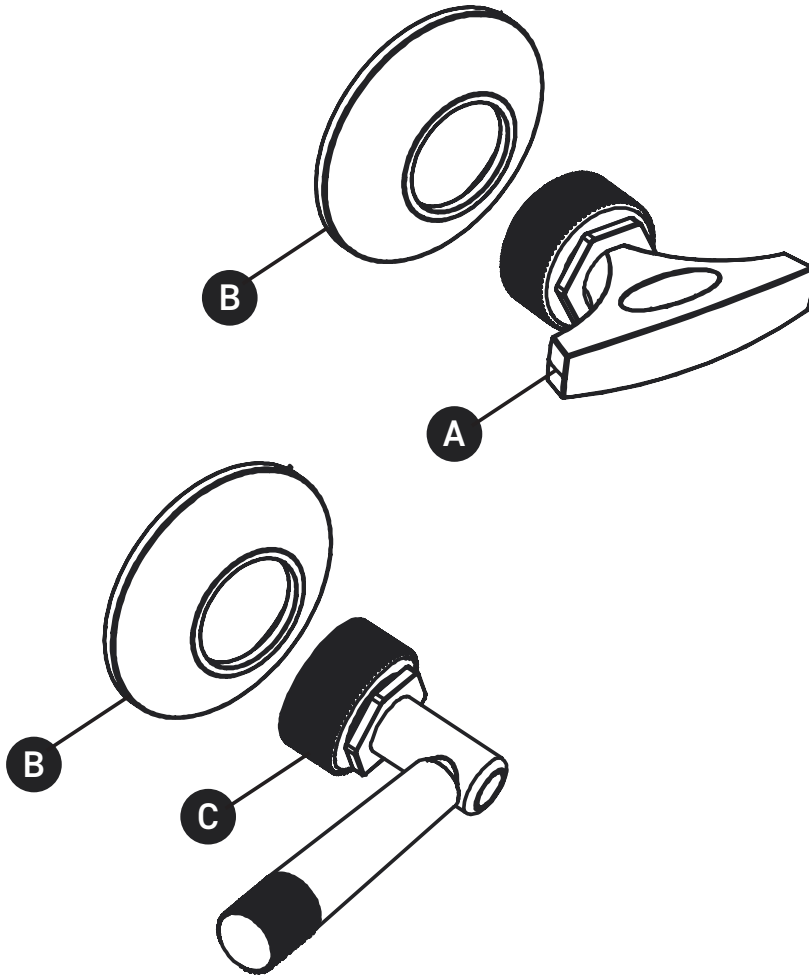

VEUILLEZ EFFECTUER VOTRE COMMANDE
PAR NO DE RÉFÉRENCE

ILLUSTRATIONS DES PIÈCES

MB2048

Garniture pour contrôle de débit et
déviateur Graceline®

ID	Référence du kit	Finition
A*	R3-345	Voir ci-dessous
B*	30180	Voir ci-dessous
C*	R3-453	Voir ci-dessous

*Finition déterminée par le Suffixe

Finition	Description
APC	Chrome poli
AG	Or antique
MB	Noir mat
PN	Nickel poli
STN	Nickel satiné

For warranty or additional information, contact:

U.S.A.
houseofrohl.com/support
1-800-777-9762

QUEBEC / MARITIMES / WESTERN CANADA
QUÉBEC / MARITIMES / OUEST CANADIEN
QUEBEC / MARITIMOS / CANADA OCCIDENTAL
houseofrohl.ca/support
1-866-473-8442

ONTARIO
houseofrohl.ca/support
1-800-287-5354