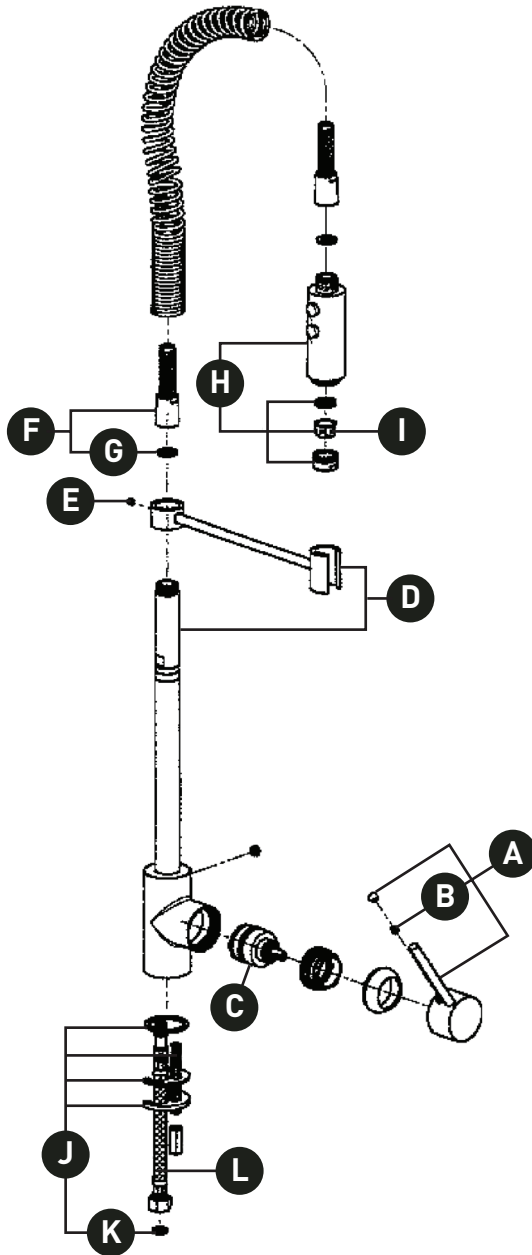

ORDER BY PART NUMBER

ILLUSTRATED PARTS

LS64

Pirellone™ Tall Pull-Down Kitchen
Faucet

ID	Kit Number	Finish
A*	ZZ943630	See below
B	ZZ926450	N/A
C	ZZ931960	N/A
D*	ZZ95960021	See below
E*	ZZ949800	See below
F	ZZ949810	N/A
G	ZZ9498102	N/A
H*	ZZ9441902	See below
I	ZZ96113400	N/A
J	ZZ928990	N/A
K	ZZ926960	N/A
L	ZZ943680 (2x)	N/A

ILLUSTRATIONS DES PIÈCES

LS64

Robinet de cuisine avec douchette rétractable Pirellone™

ID	Référence du kit	Finition
A*	ZZ943630	Voir ci-dessous
B	ZZ926450	N/A
C	ZZ931960	N/A
D*	ZZ95960021	Voir ci-dessous
E*	ZZ949800	Voir ci-dessous
F	ZZ949810	N/A
G	ZZ9498102	N/A
H*	ZZ9441902	Voir ci-dessous
I	ZZ96113400	N/A
J	ZZ928990	N/A
K	ZZ926960	N/A
L	ZZ943680 (2x)	N/A