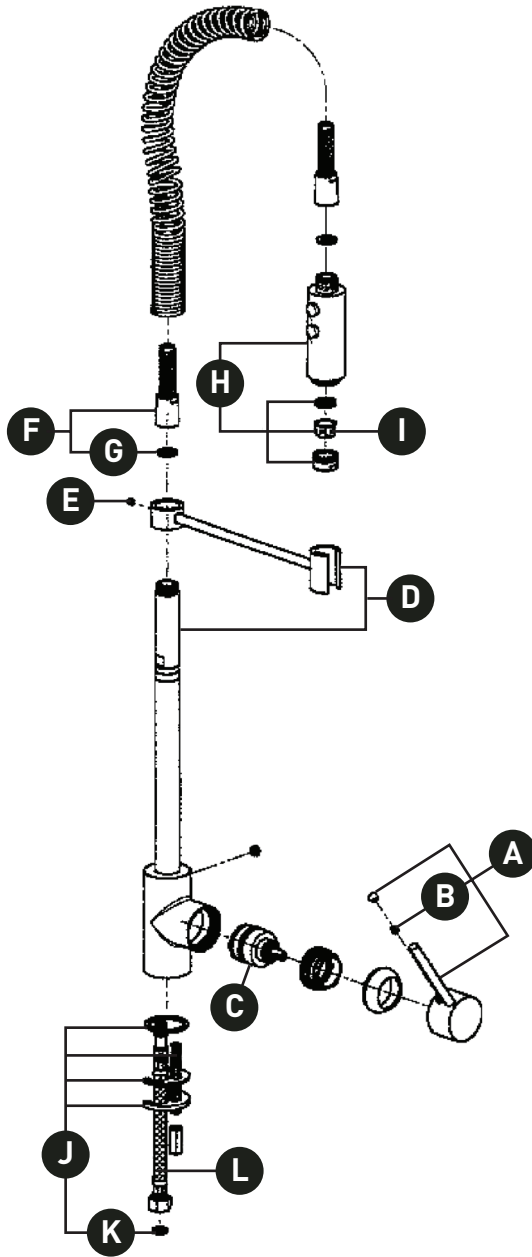

ORDER BY PART NUMBER

ILLUSTRATED PARTS

LS64

Pirellone™ Tall Pull-Down Kitchen
Faucet

ID	Kit Number	Finish
A*	ZZ943630	See below
B	ZZ926450	N/A
C	ZZ931960	N/A
D*	ZZ95960021	See below
E*	ZZ949800	See below
F	ZZ949810	N/A
G	ZZ9498102	N/A
H*	ZZ9441902	See below
I	ZZ96113400	N/A
J	ZZ928990	N/A
K	ZZ926960	N/A
L	ZZ943680 (2x)	N/A

ILLUSTRATIONS DES PIÈCES

LS64

Robinet de cuisine avec douchette rétractable Pirellone™

ID	Référence du kit	Finition
A*	ZZ943630	Voir ci-dessous
B	ZZ926450	N/A
C	ZZ931960	N/A
D*	ZZ95960021	Voir ci-dessous
E*	ZZ949800	Voir ci-dessous
F	ZZ949810	N/A
G	ZZ9498102	N/A
H*	ZZ9441902	Voir ci-dessous
I	ZZ96113400	N/A
J	ZZ928990	N/A
K	ZZ926960	N/A
L	ZZ943680 (2x)	N/A