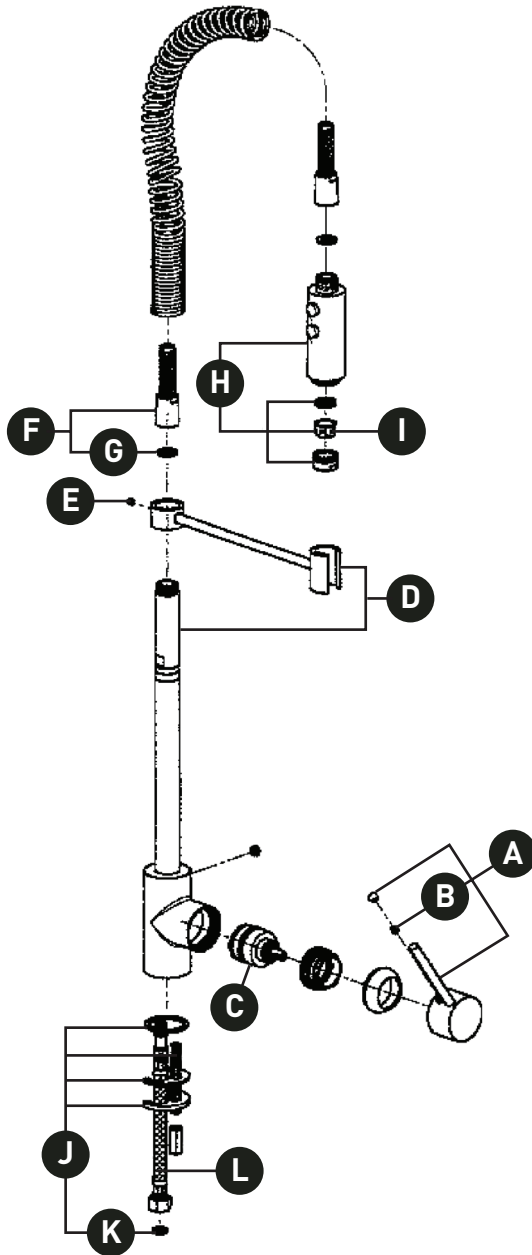

ORDER BY PART NUMBER

ILLUSTRATED PARTS

LS64

Pirellone™ Tall Pull-Down Kitchen
Faucet

ID	Kit Number	Finish
A*	ZZ943630	See below
B	ZZ926450	N/A
C	ZZ931960	N/A
D*	ZZ95960021	See below
E*	ZZ949800	See below
F	ZZ949810	N/A
G	ZZ9498102	N/A
H*	ZZ9441902	See below
I	ZZ96113400	N/A
J	ZZ928990	N/A
K	ZZ926960	N/A
L	ZZ943680 (2x)	N/A

PIEZAS ILUSTRADAS

LS64

Grifo de cocina alto abatible Pirrellone™

ID	Referencia del kit	Acabado
A*	ZZ943630	Ver más abajo
B	ZZ926450	N/A
C	ZZ931960	N/A
D*	ZZ95960021	Ver más abajo
E*	ZZ949800	Ver más abajo
F	ZZ949810	N/A
G	ZZ9498102	N/A
H*	ZZ9441902	Ver más abajo
I	ZZ96113400	N/A
J	ZZ928990	N/A
K	ZZ926960	N/A
L	ZZ943680 (2x)	N/A