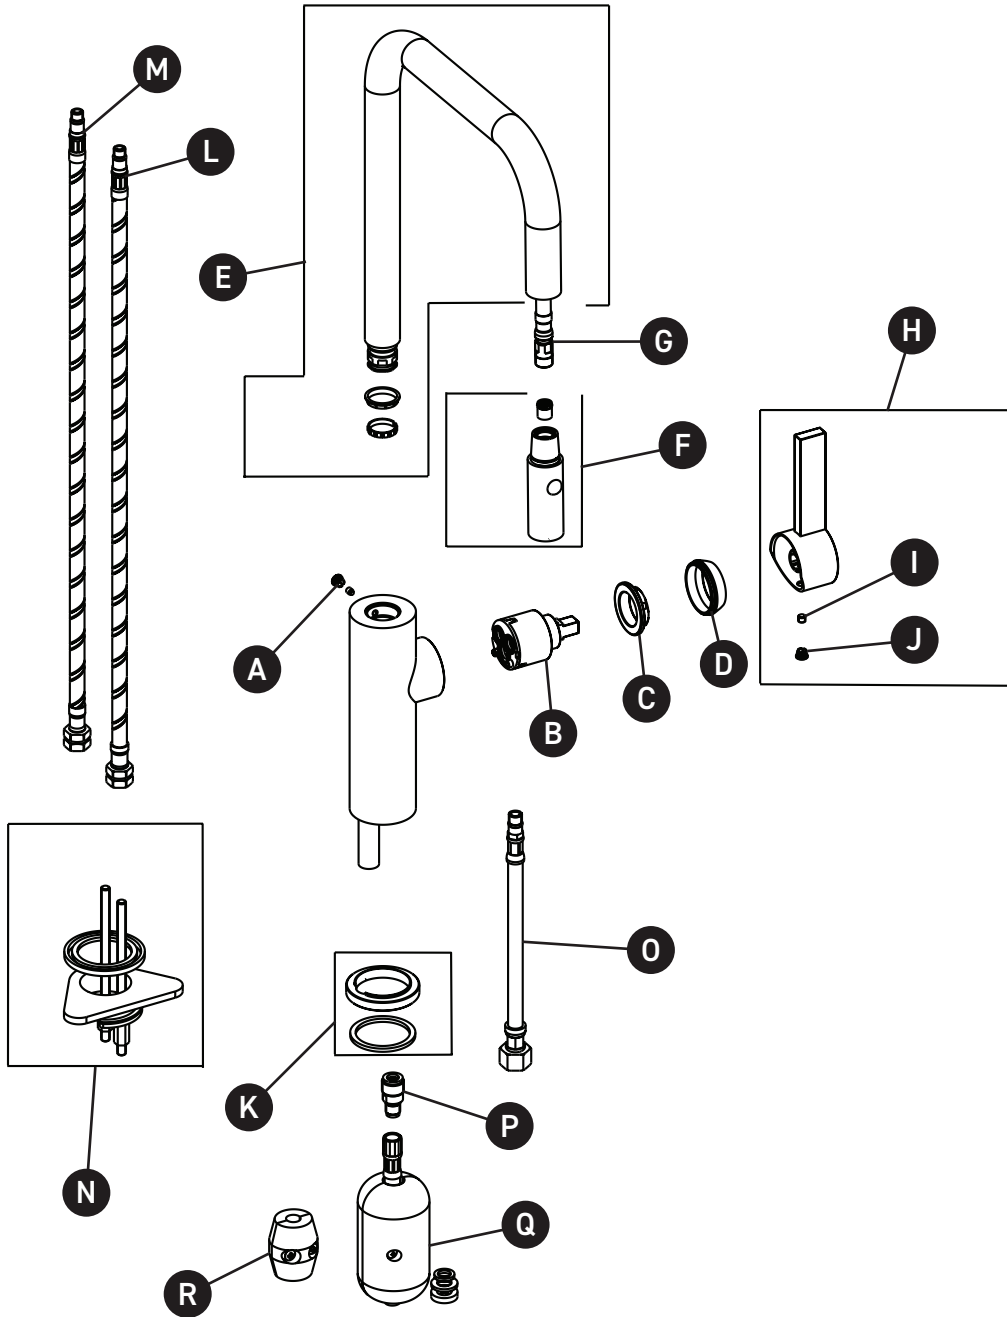

ORDER BY PART NUMBER

ILLUSTRATED PARTS

TR56D1

Tuario™ Pulldown Faucet - U Spout

ID	Kit Number	Finish
A	16 000658	N/A
B	16 000007	N/A
C	16 000112	N/A
D	16 000794	N/A
E	16 003029	See below
F	16 001335	See below
G	16 002205	N/A
H	16 000193	See below
I	16 000657	N/A
J	16 000658	N/A
K	16 002748	See below
L	16 002121	N/A
M	16 002122	N/A
N	16 002558	N/A
O	16 003160	N/A
P	16 003030	N/A
Q	16 003227	N/A
R	16 000580	N/A

ILLUSTRATIONS DES PIÈCES

TR56D1

Tuario™ robinet de cuisine avec
douchette 2 jets

ID	Référence du kit	Finition
A	16 000658	N/A
B	16 000007	N/A
C	16 000112	N/A
D	16 000794	N/A
E	16 003029	Voir ci-dessous
F	16 001335	Voir ci-dessous
G	16 002205	N/A
H	16 000193	Voir ci-dessous
I	16 000657	N/A
J	16 000658	N/A
K	16 002748	Voir ci-dessous
L	16 002121	N/A
M	16 002122	N/A
N	16 002558	N/A
O	16 003160	N/A
P	16 003030	N/A
Q	16 003227	N/A
R	16 000580	N/A

TR56D1

Tuario™ Monocomando fregadero de
doucha caño giratorio

ID	Referencia del kit	Acabado
A	16 000658	N/A
B	16 000007	N/A
C	16 000112	N/A
D	16 000794	N/A
E	16 003029	Ver más abajo
F	16 001335	Ver más abajo
G	16 002205	N/A
H	16 000193	Ver más abajo
I	16 000657	N/A
J	16 000658	N/A
K	16 002748	Ver más abajo
L	16 002121	N/A
M	16 002122	N/A
N	16 002558	N/A
O	16 003160	N/A
P	16 003030	N/A
Q	16 003227	N/A
R	16 000580	N/A