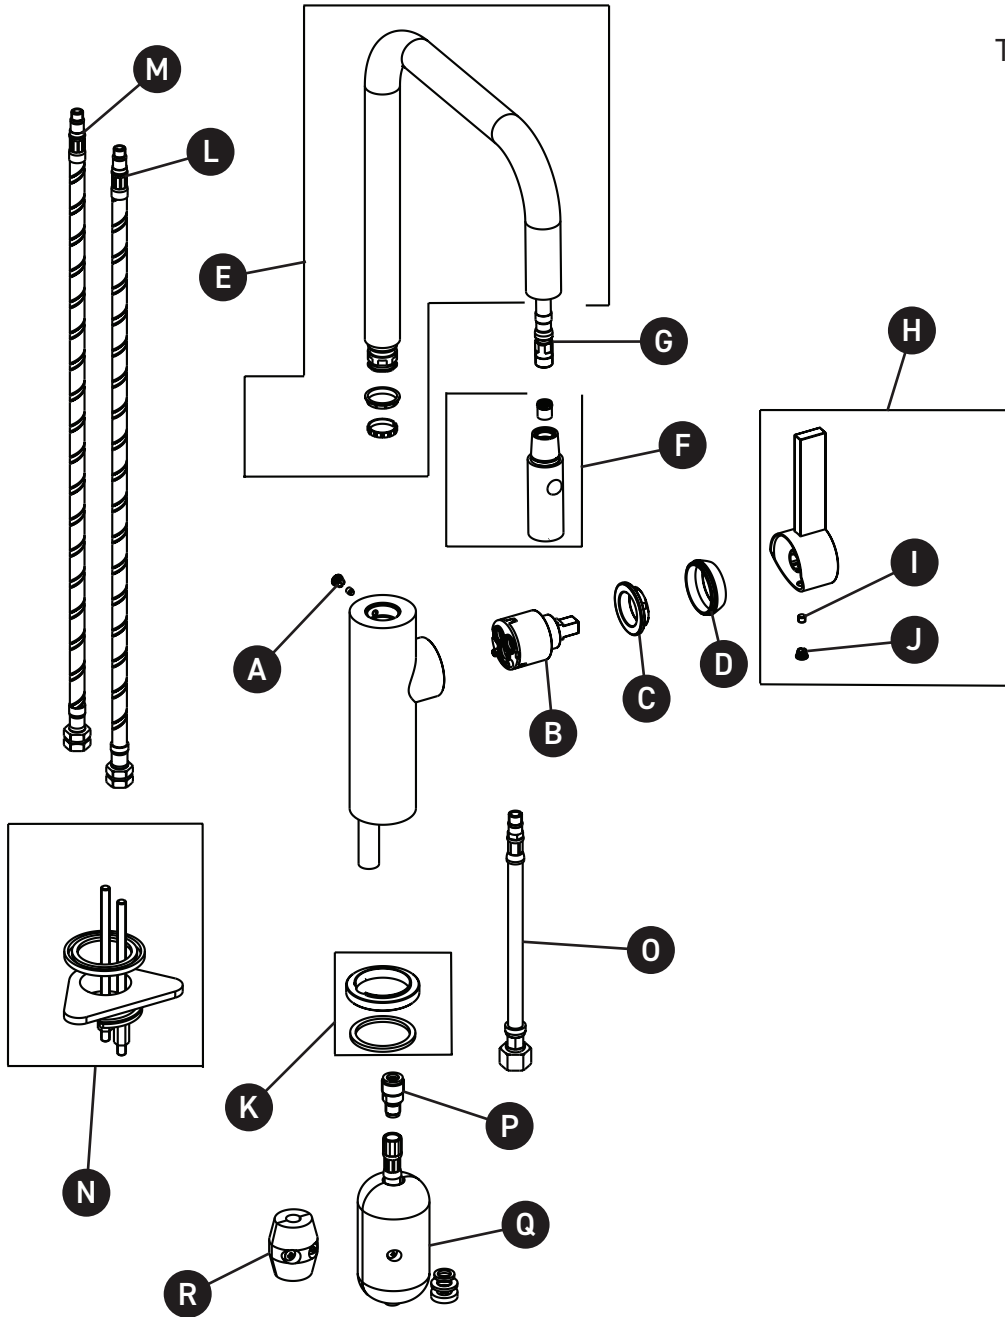

TR56D1

Tuario™ Monocomando fregadero de
doucha caño giratorio

ID	Referencia del kit	Acabado
A	16 000658	N/A
B	16 000007	N/A
C	16 000112	N/A
D	16 000794	N/A
E	16 003029	Ver más abajo
F	16 001335	Ver más abajo
G	16 002205	N/A
H	16 000193	Ver más abajo
I	16 000657	N/A
J	16 000658	N/A
K	16 002748	Ver más abajo
L	16 002121	N/A
M	16 002122	N/A
N	16 002558	N/A
O	16 003160	N/A
P	16 003030	N/A
Q	16 003227	N/A
R	16 000580	N/A