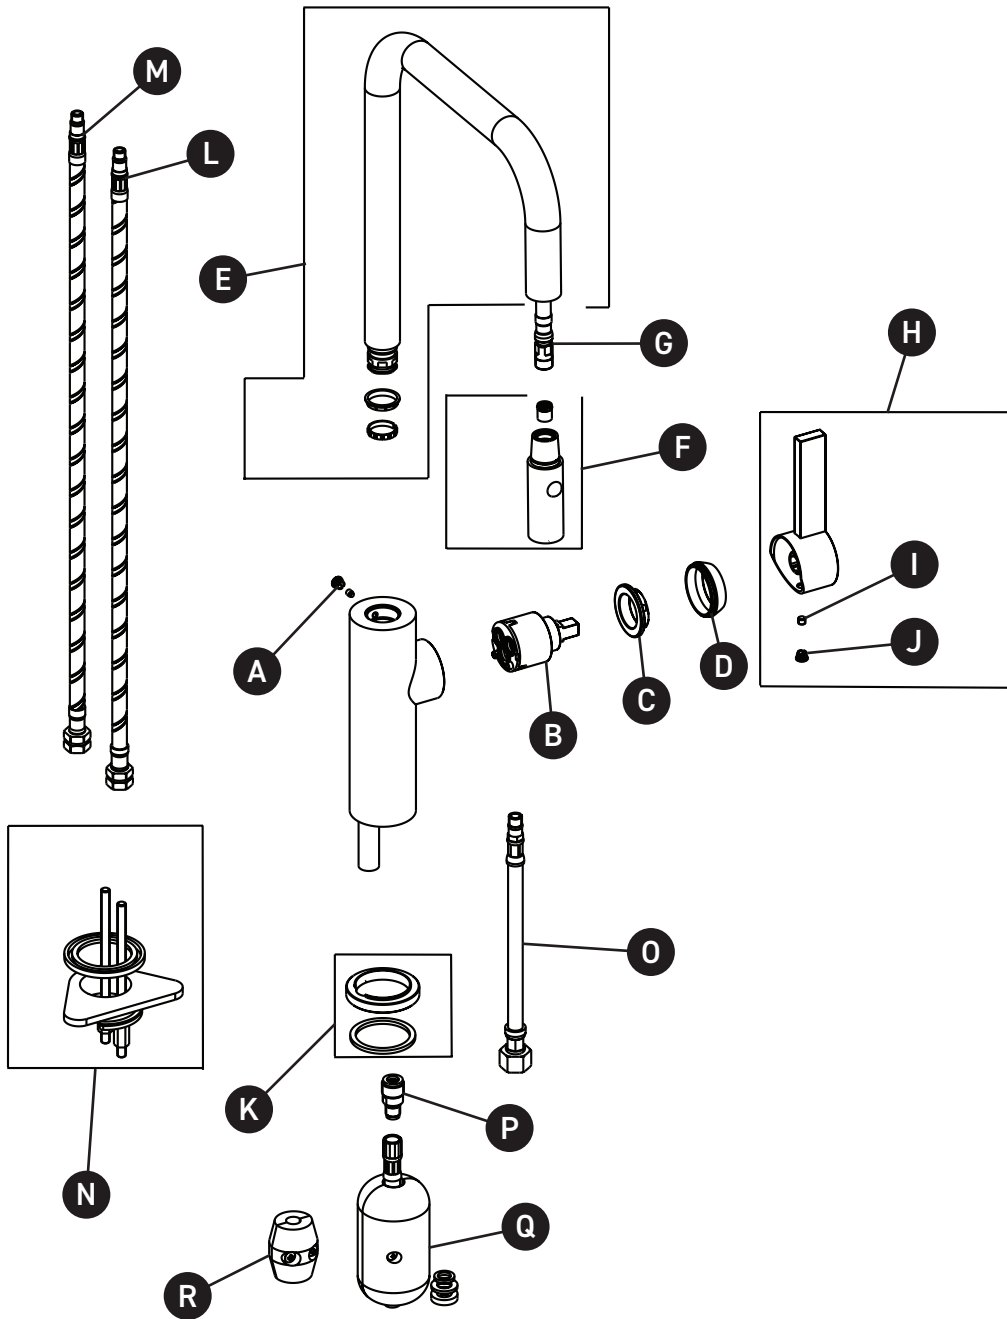

ORDER BY PART NUMBER

ILLUSTRATED PARTS

TR56D1

Tuario™ Pulldown Faucet - U Spout

ID	Kit Number	Finish
A	16 000658	N/A
B	16 000007	N/A
C	16 000112	N/A
D	16 000794	N/A
E	16 003029	See below
F	16 001335	See below
G	16 002205	N/A
H	16 000193	See below
I	16 000657	N/A
J	16 000658	N/A
K	16 002748	See below
L	16 002121	N/A
M	16 002122	N/A
N	16 002558	N/A
O	16 003160	N/A
P	16 003030	N/A
Q	16 003227	N/A
R	16 000580	N/A

ILLUSTRATIONS DES PIÈCES

TR56D1

Tuario™ robinet de cuisine avec
douchette 2 jets

ID	Référence du kit	Finition
A	16 000658	N/A
B	16 000007	N/A
C	16 000112	N/A
D	16 000794	N/A
E	16 003029	Voir ci-dessous
F	16 001335	Voir ci-dessous
G	16 002205	N/A
H	16 000193	Voir ci-dessous
I	16 000657	N/A
J	16 000658	N/A
K	16 002748	Voir ci-dessous
L	16 002121	N/A
M	16 002122	N/A
N	16 002558	N/A
O	16 003160	N/A
P	16 003030	N/A
Q	16 003227	N/A
R	16 000580	N/A